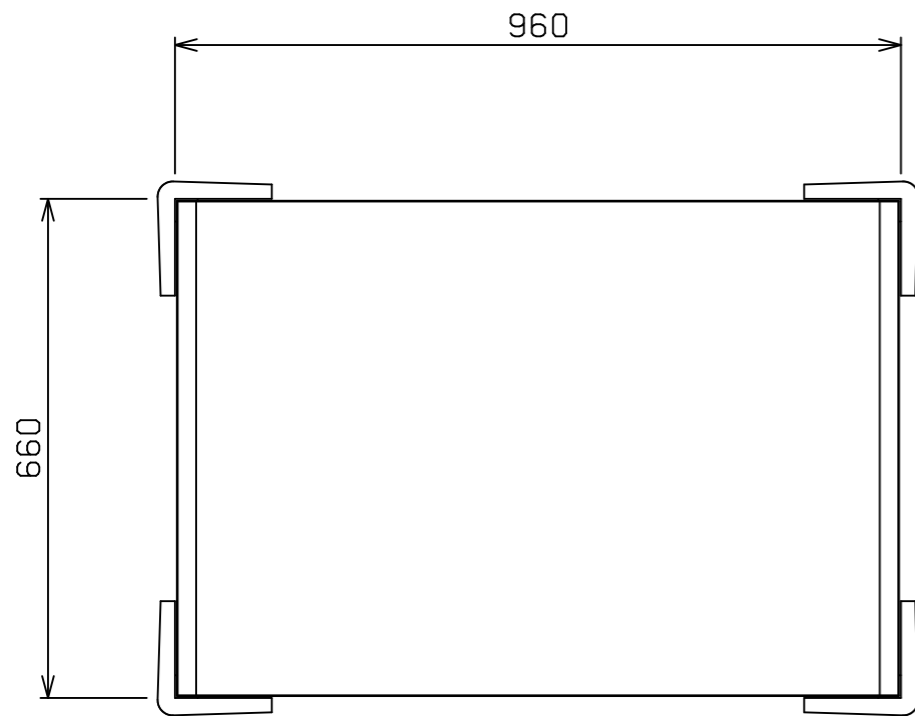

No.	品名 NAME	型式 MODEL	寸法 DIMENSION	台数 QUANTITY
	厨房用ワゴン リフト用運搬車	MWUD-096	960×660×825	

種類	一般仕様
製品重量	38.0kg

部番	品名	材質	備考
1	上棚	SUS430	#400仕上
2	下棚	SUS430	#400仕上
3	ハンドル	SUS430	φ25 #400仕上
4	ハンドル支え	SUS430	L30×30 #400
5	補助パイプ	SUS430	φ13 #400仕上 (取外し可)
6	補助パイプ	SUS430	φ13 #400仕上 (固定)
7	コーナーバンパー	EPDM	黒
8	自在キャスター	NBR	φ125 ストッパー付
9	固定キャスター	NBR	φ125