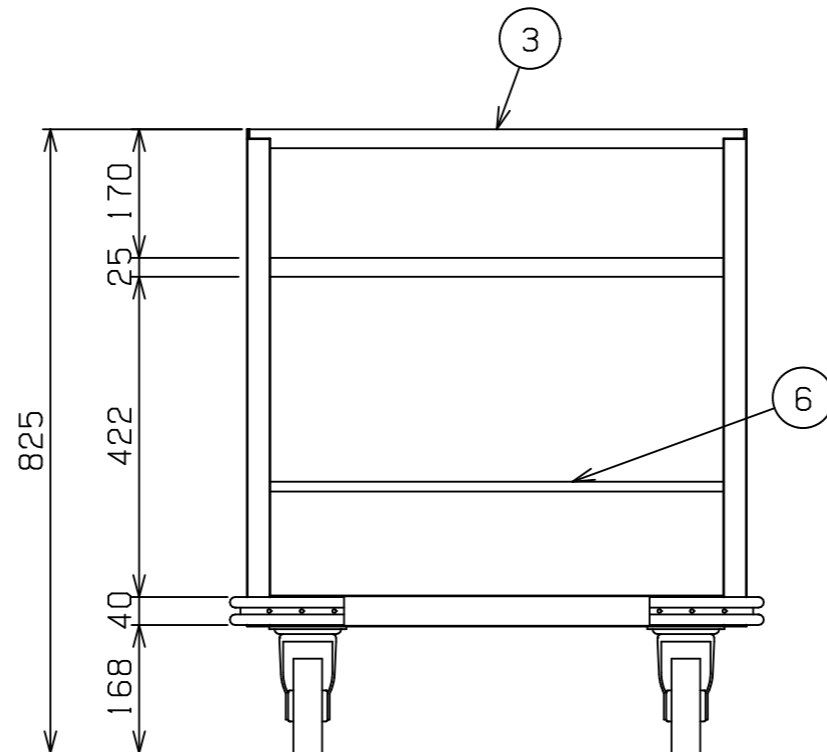

No.	品名 NAME	型式 MODEL	寸法 DIMENSION	台数 QUANTITY
	厨房用ワゴン リフト用運搬車	MWUD-096	960×660×825	

種類	一般仕様
製品重量	38.0kg

部番	品名	材質	備考
1	上棚	SUS430	#400仕上
2	下棚	SUS430	#400仕上
3	ハンドル	SUS430	φ25 #400仕上
4	ハンドル支え	SUS430	L30×30 #400
5	補助パイプ	SUS430	φ13 #400仕上 (取外し可)
6	補助パイプ	SUS430	φ13 #400仕上 (固定)
7	コーナーバンパー	EPDM	黒
8	自在キャスター	NBR	φ125 ストッパー付
9	固定キャスター	NBR	φ125

※ 改善の為、仕様及び外観を予告なしに変更することがあります。

業務用総合厨房機器メーカー  株式会社マルゼン MARUZEN CO., LTD.	変更事項 ALTERATION	尺度 SCALE A3: 1/10	日付 DATE	図番 DRAWING No. 02679	工事名称 TITLE	納品日 DATE OF DELIVERY
		検図 CHECK	設計 DESIGN	製図 DRAW	営業担当 CHARGE	図面名称 DRAWING CORD 厨房用ワゴン リフト用運搬車