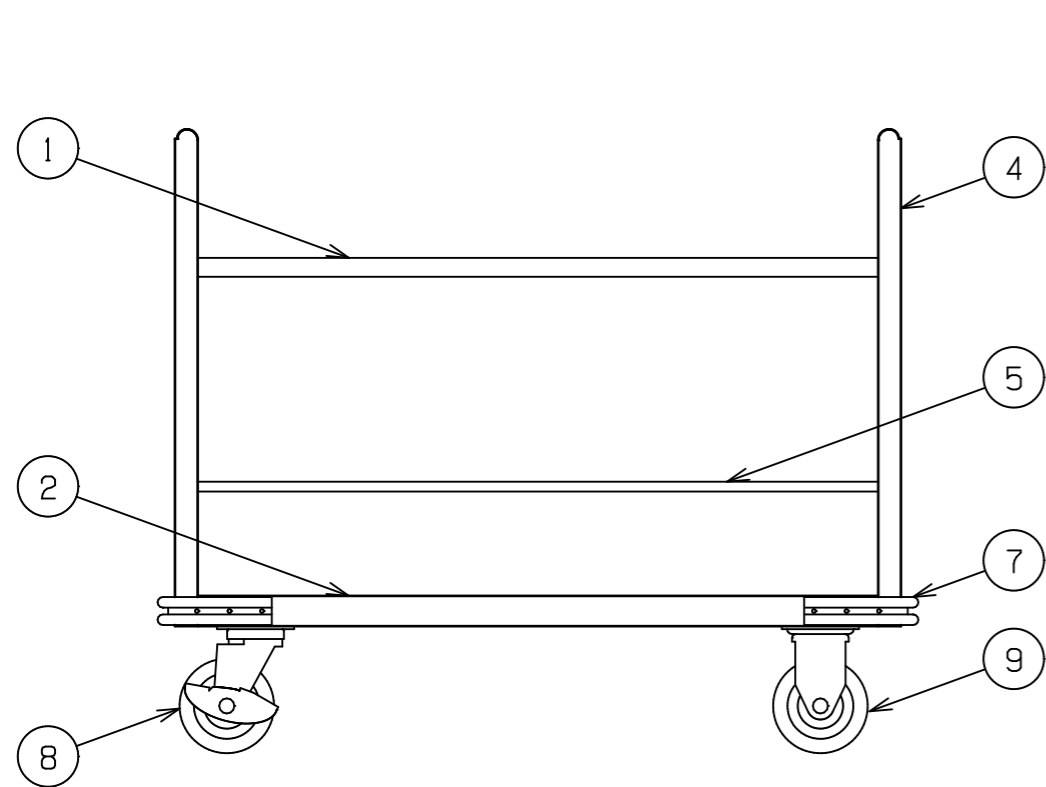

No.	品名 NAME	型式 MODEL	寸法 DIMENSION	台数 QUANTITY
	厨房用ワゴン リフト用運搬車	MWUD-096	960×660×825	

種類	一般仕様
製品重量	38.0kg

部番	品名	材質	備考
1	上棚	SUS430	#400仕上
2	下棚	SUS430	#400仕上
3	ハンドル	SUS430	φ25 #400仕上
4	ハンドル支え	SUS430	L30×30 #400
5	補助パイプ	SUS430	φ13 #400仕上 (取外し可)
6	補助パイプ	SUS430	φ13 #400仕上 (固定)
7	コーナーバンパー	EPDM	黒
8	自在キャスター	NBR	φ125 ストッパー付
9	固定キャスター	NBR	φ125