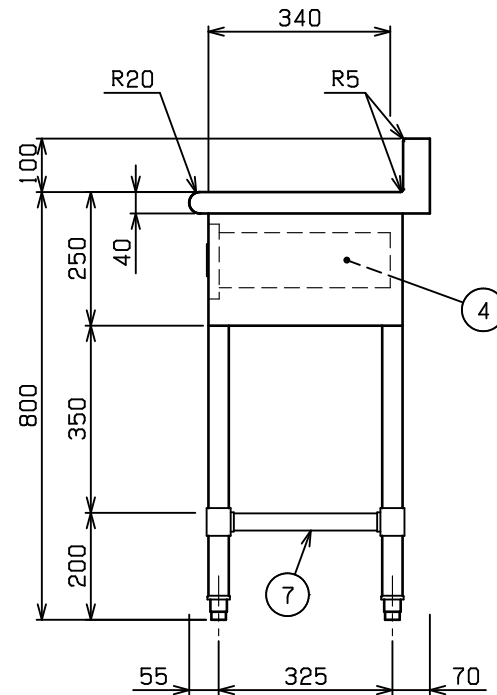

No.	品名 NAME	型式 MODEL	寸法 DIMENSION	台数 QUANTITY
	エクセレントシリーズ 調理台引出し付 (バックあり)	MWDK-074X	750×450×800	

製品重量	27.9kg
------	--------

部番	品名	材質	備考
1	トップ	SUS430	t 1.2 No. 4仕上
2	トップ補強	SUS430	t 1.5
3	化粧板	SUS430	t 1.0 No. 4仕上
4	引出し本体	SUS430	t 1.0 有効寸法: W466×D310×H113
5	引出し取手	SUS304	
6	スノコ板	SUS430	t 1.0 No. 4仕上 取外し方式(2分割)
7	補強パイプ	SUS304	t 1.0 □32×16
8	脚	SUS304	t 1.0 φ38
9	アジャスト	SUS304	調整幅: -15~+20mm