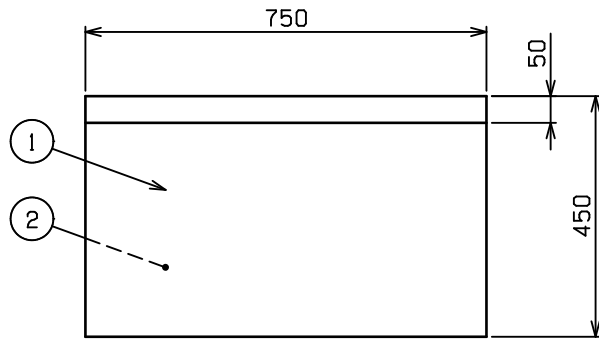

No.	品名 NAME	型式 MODEL	寸法 DIMENSION	台数 QUANTITY
	エクセレントシリーズ 調理台引出し付 (バックあり)	MWDK-074X	750×450×800	

製品重量	27.9kg
------	--------

部番	品名	材質	備考
1	トップ	SUS430	t 1.2 No. 4仕上
2	トップ補強	SUS430	t 1.5
3	化粧板	SUS430	t 1.0 No. 4仕上
4	引出し本体	SUS430	t 1.0 有効寸法: W466×D310×H113
5	引出し取手	SUS304	
6	スノコ板	SUS430	t 1.0 No. 4仕上 取外し方式(2分割)
7	補強パイプ	SUS304	t 1.0 □32×16
8	脚	SUS304	t 1.0 φ38
9	アジャスト	SUS304	調整幅: -15~+20mm