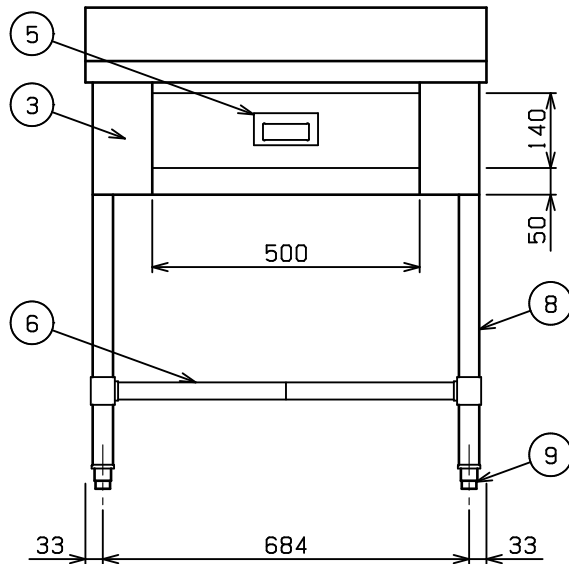

No.	品名 NAME	型式 MODEL	寸法 DIMENSION	台数 QUANTITY
	エクセレントシリーズ 調理台引出し付 (バックあり)	MWDK-074X	750×450×800	

製品重量	27.9kg
------	--------

部番	品名	材質	備考
1	トップ	SUS430	t 1.2 No. 4仕上
2	トップ補強	SUS430	t 1.5
3	化粧板	SUS430	t 1.0 No. 4仕上
4	引出し本体	SUS430	t 1.0 有効寸法: W466×D310×H113
5	引出し取手	SUS304	
6	スノコ板	SUS430	t 1.0 No. 4仕上 取外し方式(2分割)
7	補強パイプ	SUS304	t 1.0 □32×16
8	脚	SUS304	t 1.0 φ38
9	アジャスト	SUS304	調整幅: -15~+20mm