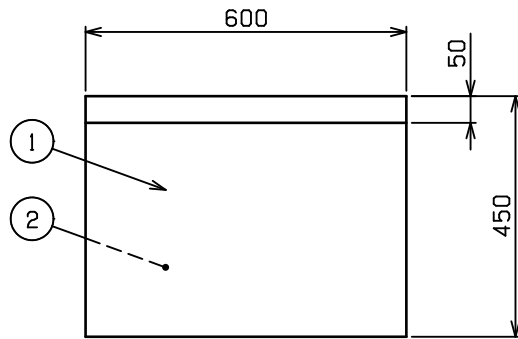

No.	品名 NAME	型式 MODEL	寸法 DIMENSION	台数 QUANTITY
	エクセレントシリーズ 調理台引出し付 (バックあり)	MWDK-064X	600×450×800	

製品重量	24.5kg
------	--------

部番	品名	材質	備考
1	トップ	SUS430	t 1.2 No. 4仕上
2	トップ補強	SUS430	t 1.5
3	化粧板	SUS430	t 1.0 No. 4仕上
4	引出し本体	SUS430	t 1.0 有効寸法: W316×D310×H113
5	引出し取手	SUS304	
6	スノコ板	SUS430	t 1.0 No. 4仕上 取外し方式(2分割)
7	補強パイプ	SUS304	t 1.0 □32×16
8	脚	SUS304	t 1.0 φ38
9	アジャスト	SUS304	調整幅: -15~+20mm