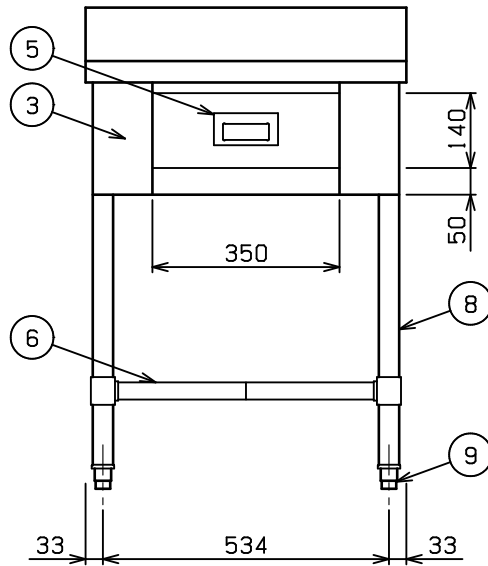

No.	品名 NAME	型式 MODEL	寸法 DIMENSION	台数 QUANTITY
	エクセレントシリーズ 調理台引出し付 (バックあり)	MWDK-064X	600×450×800	

製品重量	24.5kg
------	--------

部番	品名	材質	備考
1	トップ	SUS430	t 1.2 No. 4仕上
2	トップ補強	SUS430	t 1.5
3	化粧板	SUS430	t 1.0 No. 4仕上
4	引出し本体	SUS430	t 1.0 有効寸法: W316×D310×H113
5	引出し取手	SUS304	
6	スノコ板	SUS430	t 1.0 No. 4仕上 取外し方式(2分割)
7	補強パイプ	SUS304	t 1.0 □32×16
8	脚	SUS304	t 1.0 φ38
9	アジャスト	SUS304	調整幅: -15~+20mm