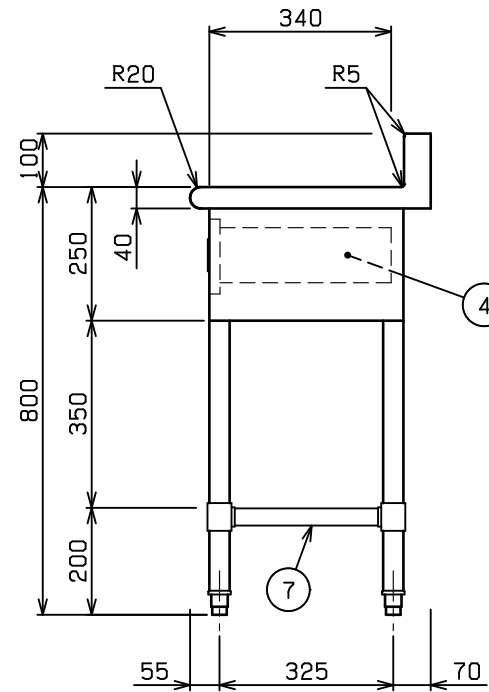

No.	品名 NAME	型式 MODEL	寸法 DIMENSION	台数 QUANTITY
	エクセレントシリーズ 調理台引出し付 (バックあり)	MWDK-064X	600×450×800	

製品重量	24.5kg
------	--------

部番	品名	材質	備考
1	トップ	SUS430	t 1.2 No. 4仕上
2	トップ補強	SUS430	t 1.5
3	化粧板	SUS430	t 1.0 No. 4仕上
4	引出し本体	SUS430	t 1.0 有効寸法: W316×D310×H113
5	引出し取手	SUS304	
6	スノコ板	SUS430	t 1.0 No. 4仕上 取外し方式(2分割)
7	補強パイプ	SUS304	t 1.0 □32×16
8	脚	SUS304	t 1.0 φ38
9	アジャスト	SUS304	調整幅: -15~+20mm