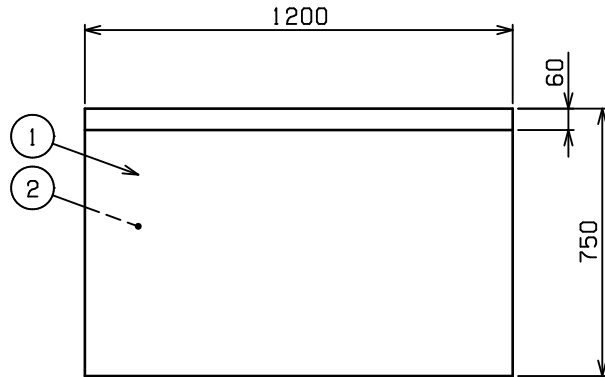

No.	品名 NAME	型式 MODEL	寸法 DIMENSION	台数 QUANTITY
	エクセレントシリーズ 調理台引出し付 (バックあり)	MWD-127X	1200×750×800	

製品重量	61.1kg
------	--------

部番	品名	材質	備考
1	トップ	SUS430	t 1.2 No. 4仕上
2	トップ補強	SUS430	t 1.5
3	化粧板	SUS430	t 1.0 No. 4仕上
4	引出し本体	SUS430	t 1.0 有効寸法: W266×D370×H113
5	引出し取手	SUS304	
6	スノコ板	SUS430	t 1.0 No. 4仕上 取外し方式(2分割)
7	補強パイプ	SUS304	t 1.0 □32×16
8	脚	SUS304	t 1.0 φ38
9	アジャスト	SUS304	調整幅: -15~+20mm