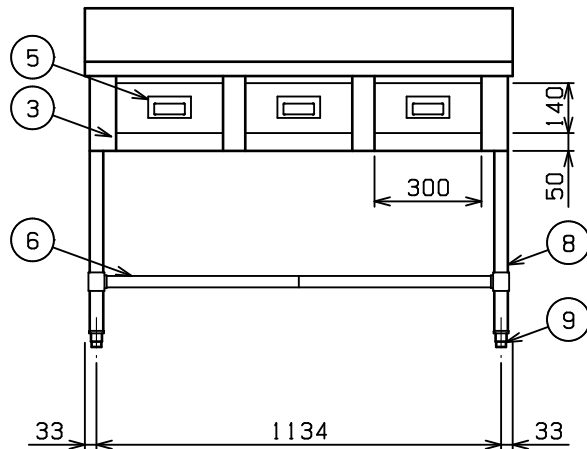

No.	品名 NAME	型式 MODEL	寸法 DIMENSION	台数 QUANTITY
	エクセレントシリーズ 調理台引出し付 (バックあり)	MWD-127X	1200×750×800	

製品重量	61.1kg
------	--------

部番	品名	材質	備考
1	トップ	SUS430	t 1.2 No. 4仕上
2	トップ補強	SUS430	t 1.5
3	化粧板	SUS430	t 1.0 No. 4仕上
4	引出し本体	SUS430	t 1.0 有効寸法: W266×D370×H113
5	引出し取手	SUS304	
6	スノコ板	SUS430	t 1.0 No. 4仕上 取外し方式(2分割)
7	補強パイプ	SUS304	t 1.0 □32×16
8	脚	SUS304	t 1.0 φ38
9	アジャスト	SUS304	調整幅: -15~+20mm

※ 改善の為、仕様及び外観を予告なしに変更することがあります。

業務用総合厨房機器メーカー 株式会社 マルゼン MARUZEN CO., LTD.	変更事項 ALTERATION	尺度 SCALE A3: 1/15	日付 DATE	図番 DRAWING No. 09474	工事名称 TITLE	納品日 DATE OF DELIVERY
		検図 CHECK	設計 DESIGN	製図 DRAW	営業担当 CHARGE	図面名称 DRAWING CORD エクセレントシリーズ 調理台引出し付 (バックあり)