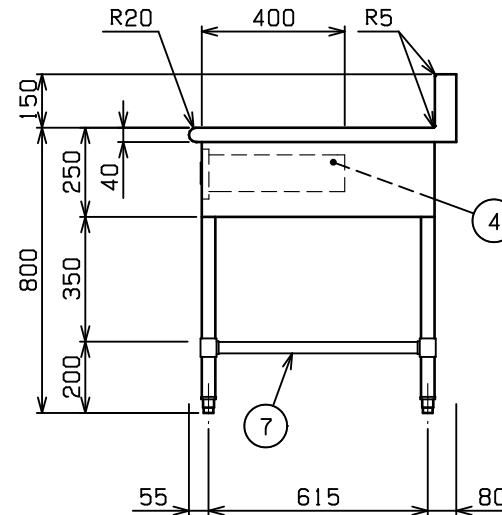

No.	品名 NAME	型式 MODEL	寸法 DIMENSION	台数 QUANTITY
	エクセレントシリーズ 調理台引出し付 (バックあり)	MWD-127X	1200×750×800	

製品重量	61.1kg
------	--------

部番	品名	材質	備考
1	トップ	SUS430	t 1.2 No. 4仕上
2	トップ補強	SUS430	t 1.5
3	化粧板	SUS430	t 1.0 No. 4仕上
4	引出し本体	SUS430	t 1.0 有効寸法: W266×D370×H113
5	引出し取手	SUS304	
6	スノコ板	SUS430	t 1.0 No. 4仕上 取外し方式(2分割)
7	補強パイプ	SUS304	t 1.0 □32×16
8	脚	SUS304	t 1.0 φ38
9	アジャスト	SUS304	調整幅: -15~+20mm

※ 改善の為、仕様及び外観を予告なしに変更することがあります。

業務用総合厨房機器メーカー 株式会社 マルゼン MARUZEN CO., LTD.	変更事項 ALTERATION	尺度 SCALE A3: 1/15	日付 DATE	図番 DRAWING No. 09474	工事名称 TITLE	納品日 DATE OF DELIVERY
		検図 CHECK	設計 DESIGN	製図 DRAW	営業担当 CHARGE	図面名称 DRAWING CORD エクセレントシリーズ 調理台引出し付 (バックあり)