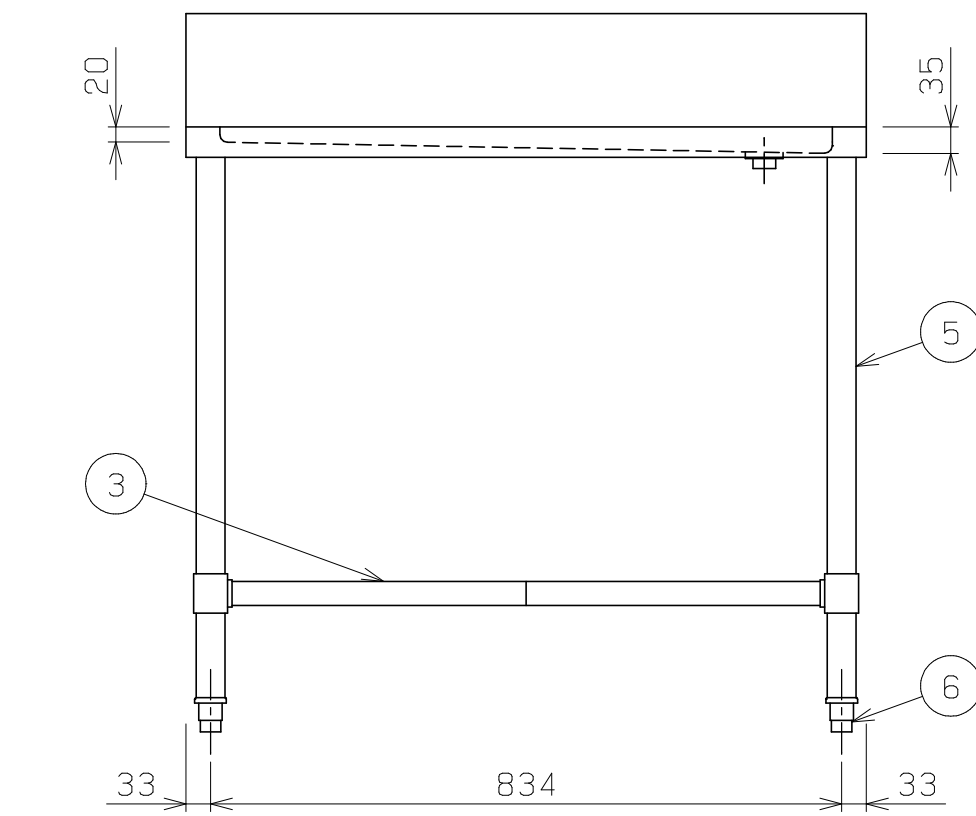

No.	品名 NAME	型式 MODEL	寸法 DIMENSION	台数 QUANTITY
	エクセレントシリーズ 水切台 (バックあり)	MSW-097X	900×750×800	

製品重量	26.0kg
付属品	25A排水ホース 0.8m(1)

部番	品名	材質	備考
1	トップ(水切り)	SUS430	t1.2 No.4仕上
2	排水金具網栓	C3604	クロムメッキ仕上 25A
3	スノコ板	SUS430	t1.0 No.4仕上 取外し方式(2分割)
4	補強パイプ	SUS304	t1.0 □32×16
5	脚	SUS304	t1.0 φ38
6	アジャスト	SUS304	

※ 改善の為、仕様及び外観を予告なしに変更することがあります。

業務用総合厨房機器メーカー  株式会社マルゼン MARUZEN CO., LTD.	変更事項 ALTERATION	尺度 SCALE A3: 1/10	日付 DATE	図番 DRAWING No. 09651	工事名称 TITLE	納品日 DATE OF DELIVERY
		検図 CHECK	設計 DESIGN	製図 DRAW	営業担当 CHARGE	図面名称 DRAWING CORD エクセレントシリーズ 水切台(バックあり)