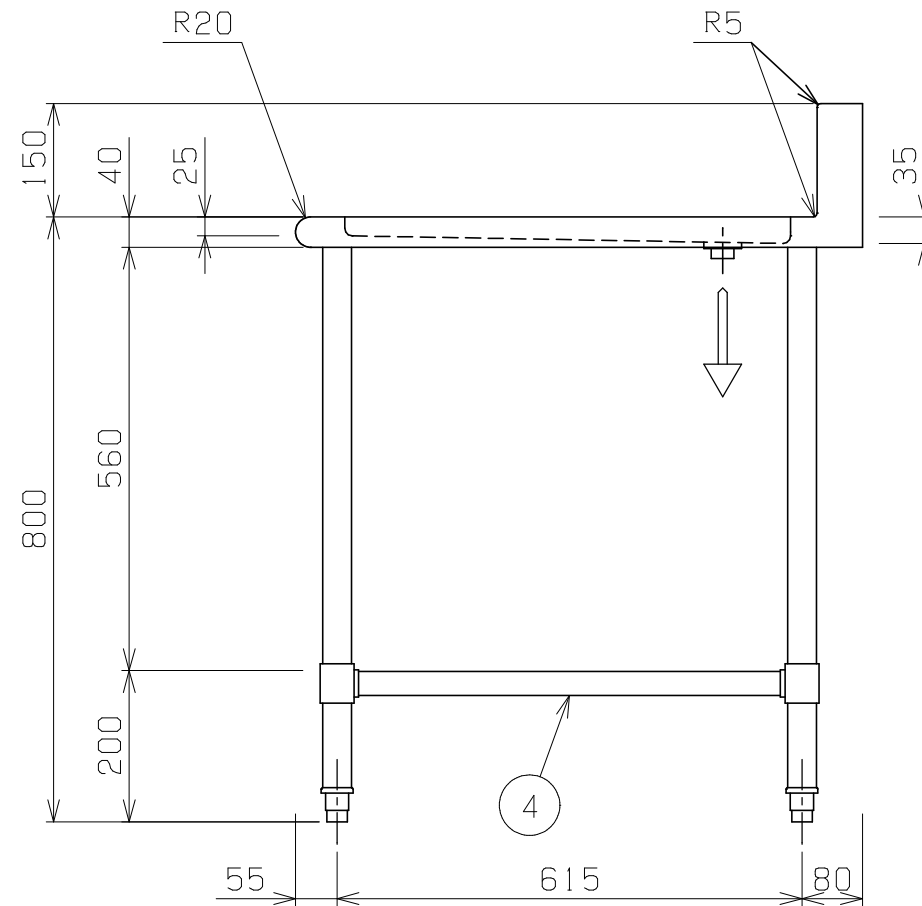

No.	品名 NAME	型式 MODEL	寸法 DIMENSION	台数 QUANTITY
	エクセレントシリーズ 水切台 (バックあり)	MSW-097X	900×750×800	

製品重量	26.0kg
付属品	25A排水ホース 0.8m(1)

部番	品名	材質	備考
1	トップ(水切り)	SUS430	t1.2 No.4仕上
2	排水金具網栓	C3604	クロムメッキ仕上 25A
3	スノコ板	SUS430	t1.0 No.4仕上 取外し方式(2分割)
4	補強パイプ	SUS304	t1.0 □32×16
5	脚	SUS304	t1.0 φ38
6	アジャスト	SUS304	

※ 改善の為、仕様及び外観を予告なしに変更することがあります。

業務用総合厨房機器メーカー  株式会社マルゼン MARUZEN CO., LTD.	変更事項 ALTERATION	尺度 SCALE A3: 1/10	日付 DATE	図番 DRAWING No. 09651	工事名称 TITLE	納品日 DATE OF DELIVERY
		検図 CHECK	設計 DESIGN	製図 DRAW	営業担当 CHARGE	図面名称 DRAWING CORD エクセレントシリーズ 水切台(バックあり)