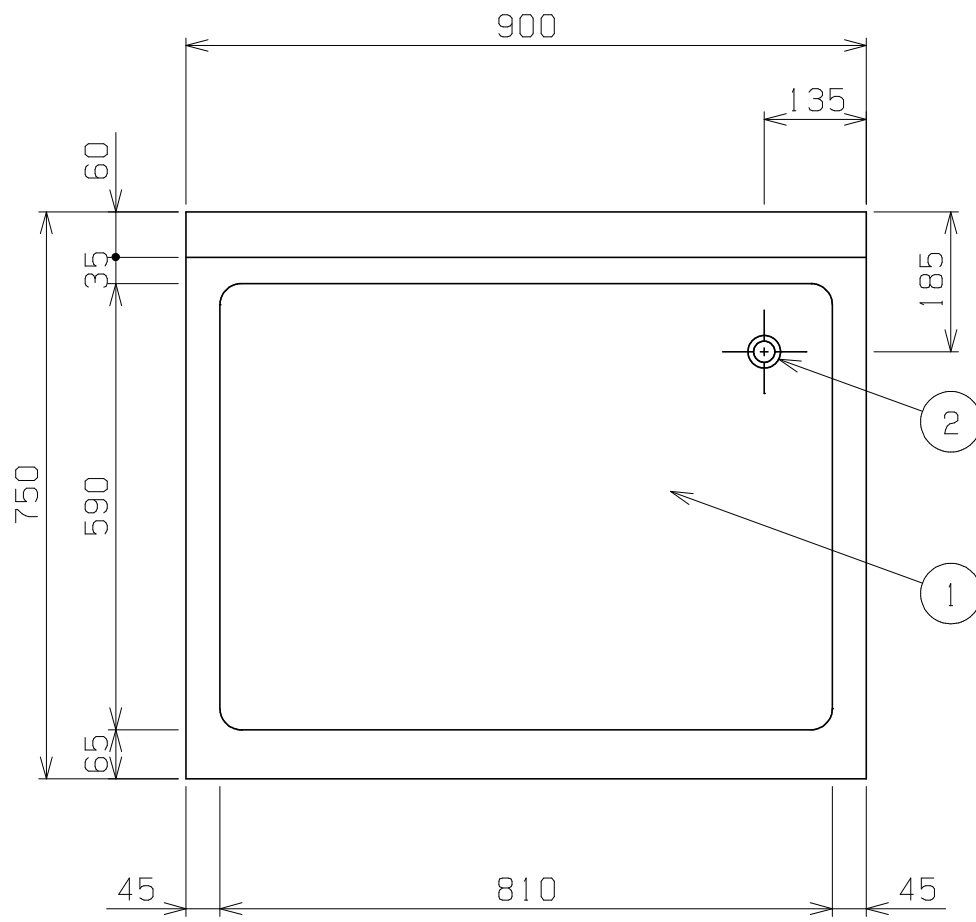

No.	品名 NAME	型式 MODEL	寸法 DIMENSION	台数 QUANTITY
	エクセレントシリーズ 水切台 (バックあり)	MSW-097X	900×750×800	

製品重量	26.0kg
付属品	25A排水ホース 0.8m(1)

部番	品名	材質	備考
1	トップ(水切り)	SUS430	t1.2 No.4仕上
2	排水金具網栓	C3604	クロムメッキ仕上 25A
3	スノコ板	SUS430	t1.0 No.4仕上 取外し方式(2分割)
4	補強パイプ	SUS304	t1.0 □32×16
5	脚	SUS304	t1.0 φ38
6	アジャスト	SUS304	

※ 改善の為、仕様及び外観を予告なしに変更することがあります。

業務用総合厨房機器メーカー  株式会社マルゼン MARUZEN CO., LTD.	変更事項 ALTERATION	尺度 SCALE A3: 1/10	日付 DATE	図番 DRAWING No. 09651	工事名称 TITLE	納品日 DATE OF DELIVERY
		検図 CHECK	設計 DESIGN	製図 DRAW	営業担当 CHARGE	図面名称 DRAWING CORD エクセレントシリーズ 水切台(バックあり)