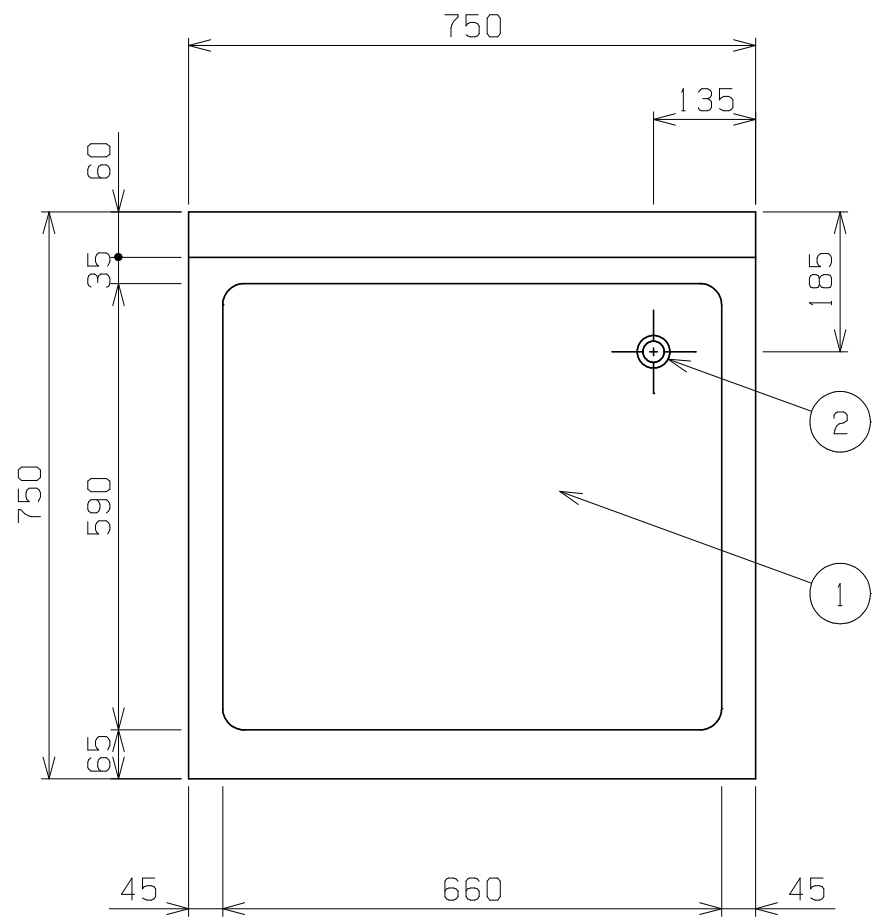

No.	品名 NAME	型式 MODEL	寸法 DIMENSION	台数 QUANTITY
	エクセレントシリーズ 水切台 (バックあり)	MSW-077X	750×750×800	

製品重量	19.6kg
付属品	25A排水ホース 0.8m(1)

部番	品名	材質	備考
1	トップ(水切り)	SUS430	t1.2 No.4仕上
2	排水金具網栓	C3604	クロムメッキ仕上 25A
3	スノコ板	SUS430	t1.0 No.4仕上 取外し方式(2分割)
4	補強パイプ	SUS304	t1.0 □32×16
5	脚	SUS304	t1.0 φ38
6	アジャスト	SUS304	

※ 改善の為、仕様及び外観を予告なしに変更することがあります。

変更事項 ALTERATION	尺度 SCALE A3: 1/10	日付 DATE	図番 DRAWING No. 09649	工事名称 TITLE	納品日 DATE OF DELIVERY
	検図 CHECK	設計 DESIGN	製図 DRAW	営業担当 CHARGE	No.
				図面名称 DRAWING CORD エクセレントシリーズ 水切台(バックあり)	