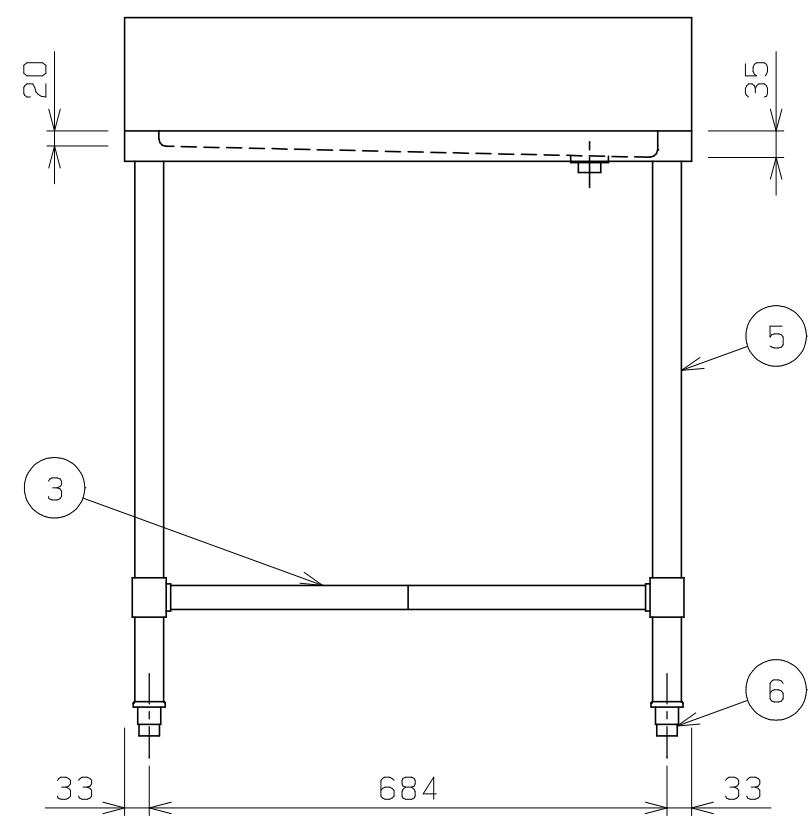

No.	品名 NAME	型式 MODEL	寸法 DIMENSION	台数 QUANTITY
	エクセレントシリーズ 水切台 (バックあり)	MSW-077X	750×750×800	

製品重量	19.6kg
付属品	25A排水ホース 0.8m(1)

部番	品名	材質	備考
1	トップ(水切り)	SUS430	t1.2 No.4仕上
2	排水金具網栓	C3604	クロムメッキ仕上 25A
3	スノコ板	SUS430	t1.0 No.4仕上 取外し方式(2分割)
4	補強パイプ	SUS304	t1.0 □32×16
5	脚	SUS304	t1.0 φ38
6	アジャスト	SUS304	

※ 改善の為、仕様及び外観を予告なしに変更することがあります。

変更事項 ALTERATION	尺度 SCALE A3: 1/10	日付 DATE	図番 DRAWING No. 09649	工事名称 TITLE	納品日 DATE OF DELIVERY
	検図 CHECK	設計 DESIGN	製図 DRAW	営業担当 CHARGE	No.
				図面名称 DRAWING CORD エクセレントシリーズ 水切台(バックあり)	