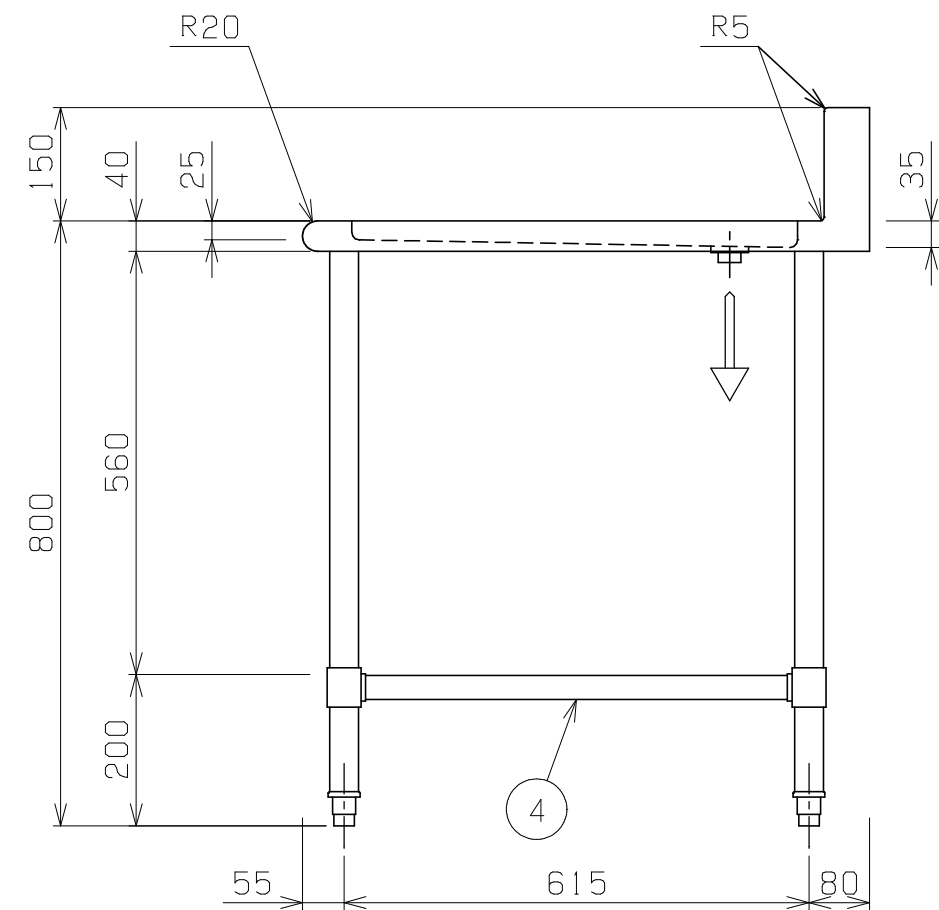

No.	品名 NAME	型式 MODEL	寸法 DIMENSION	台数 QUANTITY
	エクセレントシリーズ 水切台 (バックあり)	MSW-077X	750×750×800	

製品重量	19.6kg
付属品	25A排水ホース 0.8m(1)

部番	品名	材質	備考
1	トップ(水切り)	SUS430	t1.2 No.4仕上
2	排水金具網栓	C3604	クロムメッキ仕上 25A
3	スノコ板	SUS430	t1.0 No.4仕上 取外し方式(2分割)
4	補強パイプ	SUS304	t1.0 □32×16
5	脚	SUS304	t1.0 φ38
6	アジャスト	SUS304	

※ 改善の為、仕様及び外観を予告なしに変更することがあります。

変更事項 ALTERATION	尺度 SCALE A3: 1/10	日付 DATE	図番 DRAWING No. 09649	工事名称 TITLE	納品日 DATE OF DELIVERY
	検図 CHECK	設計 DESIGN	製図 DRAW	営業担当 CHARGE	No.
				図面名称 DRAWING CORD エクセレントシリーズ 水切台(バックあり)	