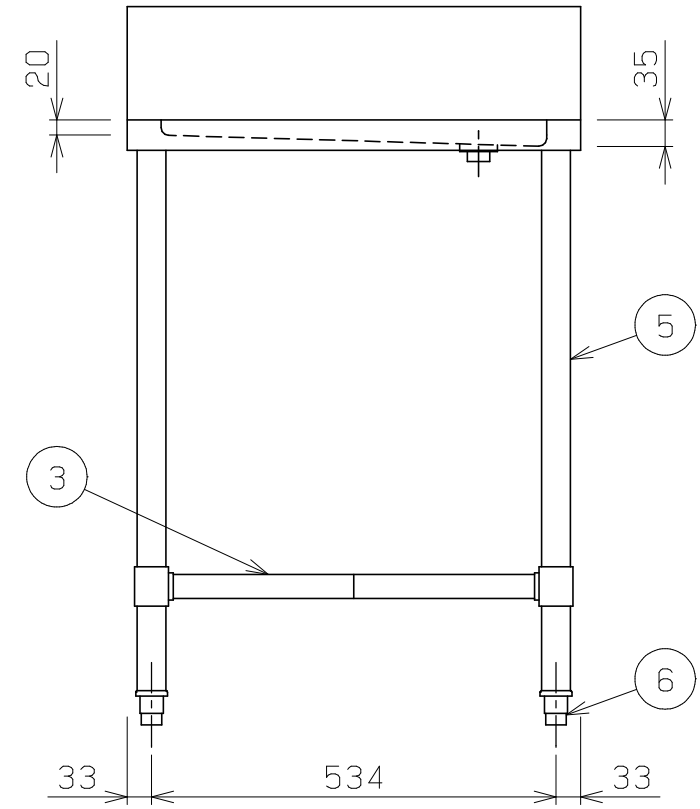

No.	品名 NAME	型式 MODEL	寸法 DIMENSION	台数 QUANTITY
	エクセレントシリーズ 水切台 (バックあり)	MSW-066X	600×600×800	

製品重量	13.6kg
付属品	25A排水ホース 0.8m(1)

部番	品名	材質	備考
1	トップ(水切り)	SUS430	t1.2 No.4仕上
2	排水金具網栓	C3604	クロムメッキ仕上 25A
3	スノコ板	SUS430	t1.0 No.4仕上 取外し方式(2分割)
4	補強パイプ	SUS304	t1.0 □32×16
5	脚	SUS304	t1.0 φ38
6	アジャスト	SUS304	

※ 改善の為、仕様及び外観を予告なしに変更することがあります。

変更事項 ALTERATION	尺度 SCALE A3: 1/10	日付 DATE	図番 DRAWING No. 09647	工事名称 TITLE	納品日 DATE OF DELIVERY
	検図 CHECK	設計 DESIGN	製図 DRAW	営業担当 CHARGE	No.
				エクセレントシリーズ 水切台(バックあり)	