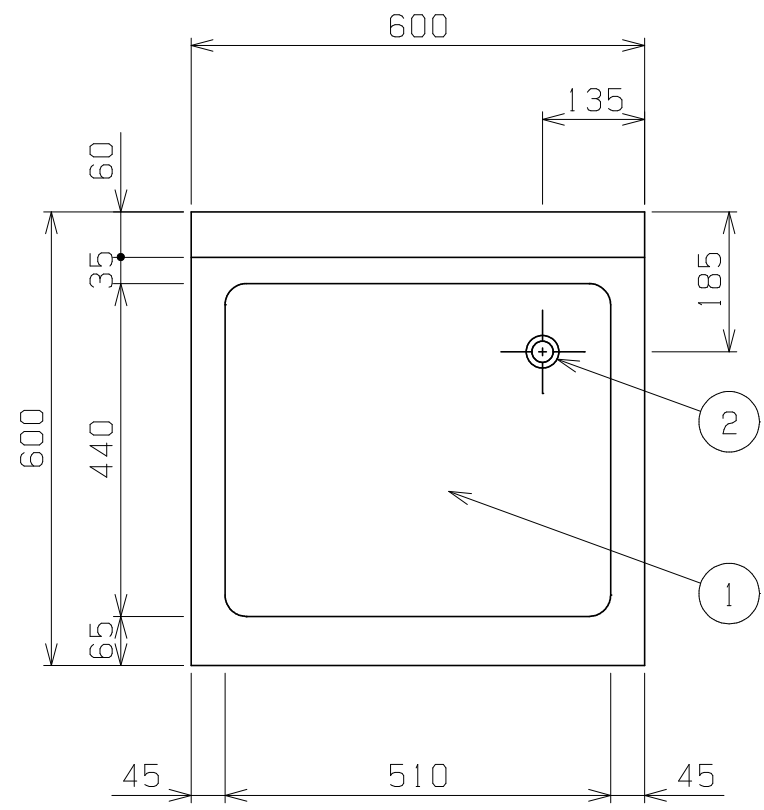

No.	品名 NAME	型式 MODEL	寸法 DIMENSION	台数 QUANTITY
	エクセレントシリーズ 水切台 (バックあり)	MSW-066X	600×600×800	

製品重量	13.6kg
付属品	25A排水ホース 0.8m(1)

部番	品名	材質	備考
1	トップ(水切り)	SUS430	t1.2 No.4仕上
2	排水金具網栓	C3604	クロムメッキ仕上 25A
3	スノコ板	SUS430	t1.0 No.4仕上 取外し方式(2分割)
4	補強パイプ	SUS304	t1.0 □32×16
5	脚	SUS304	t1.0 φ38
6	アジャスト	SUS304	

※ 改善の為、仕様及び外観を予告なしに変更することがあります。

変更事項 ALTERATION	尺度 SCALE A3: 1/10	日付 DATE	図番 DRAWING No. 09647	工事名称 TITLE	納品日 DATE OF DELIVERY
	検図 CHECK	設計 DESIGN	製図 DRAW	営業担当 CHARGE	No.
				エクセレントシリーズ 水切台(バックあり)	