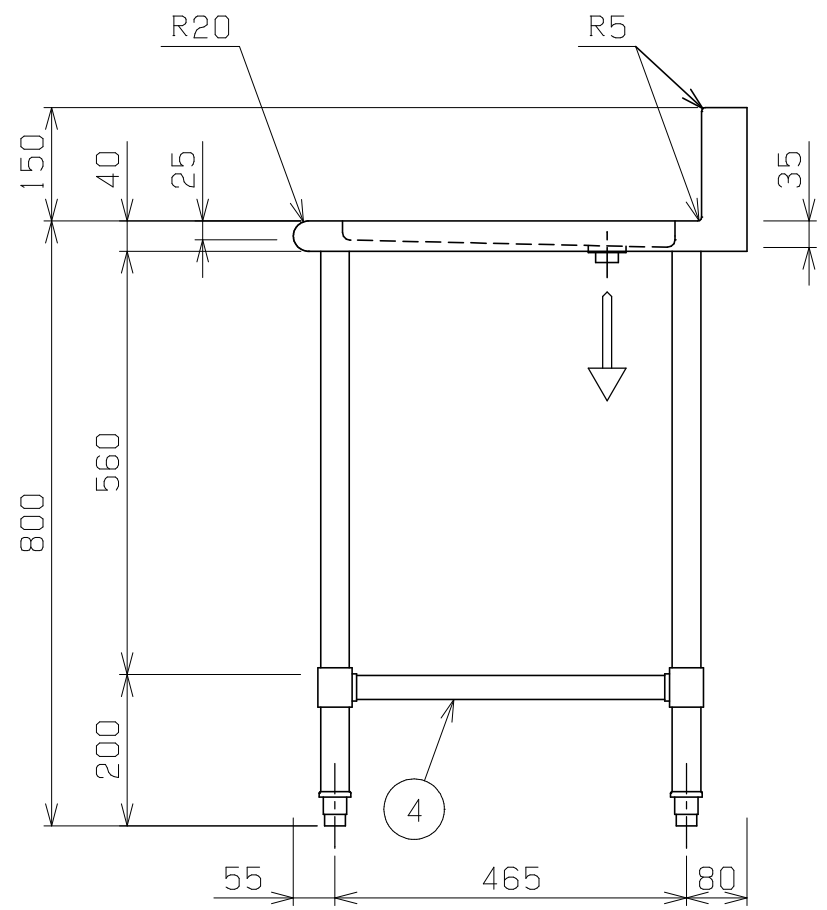

No.	品名 NAME	型式 MODEL	寸法 DIMENSION	台数 QUANTITY
	エクセレントシリーズ 水切台 (バックあり)	MSW-066X	600×600×800	

製品重量	13.6kg
付属品	25A排水ホース 0.8m(1)

部番	品名	材質	備考
1	トップ(水切り)	SUS430	t1.2 No.4仕上
2	排水金具網栓	C3604	クロムメッキ仕上 25A
3	スノコ板	SUS430	t1.0 No.4仕上 取外し方式(2分割)
4	補強パイプ	SUS304	t1.0 □32×16
5	脚	SUS304	t1.0 φ38
6	アジャスト	SUS304	

※ 改善の為、仕様及び外観を予告なしに変更することがあります。

変更事項 ALTERATION	尺度 SCALE A3: 1/10	日付 DATE	図番 DRAWING No. 09647	工事名称 TITLE	納品日 DATE OF DELIVERY
	検図 CHECK	設計 DESIGN	製図 DRAW	営業担当 CHARGE	No.
				エクセレントシリーズ 水切台(バックあり)	