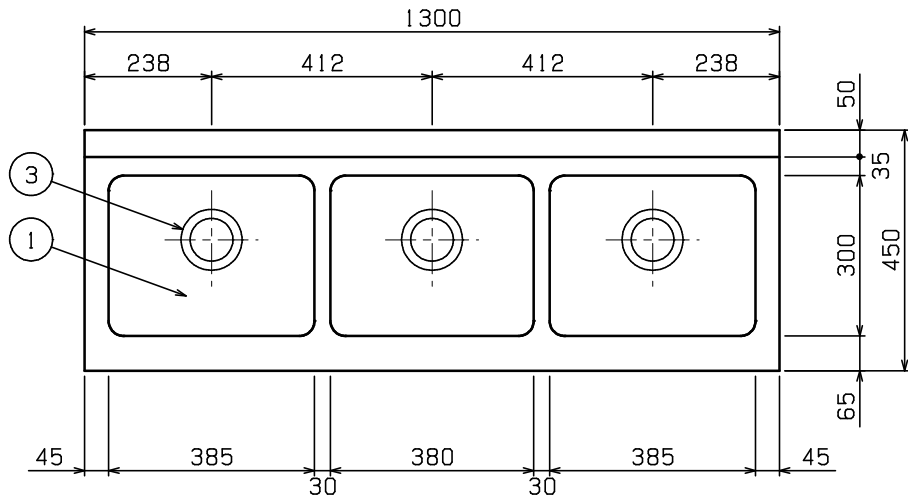

No.	品名 NAME	型式 MODEL	寸法 DIMENSION	台数 QUANTITY
	エクセレントシリーズ 三槽シンク (バックあり)	MSK3-134X	1300×450×800	

製品重量	34.3kg
付属品	50A排水ホース 0.8m (3)

部番	品名	材質	備考
1	トップ (シンク)	SUS430	t1.2 No.4仕上
2	化粧板	SUS430	t0.8 No.4仕上
3	排水金具	ポリプロピレン	50A φ114小キングドレン 排水栓：クサリ付
4	オーバーフロー	塩ビ	金具：SUS304
5	スノコ板	SUS430	t1.0 No.4仕上 取外し方式 (4分割) スリット孔付 排水下φ64
6	補強パイプ	SUS304	t1.0 □32×16
7	脚	SUS304	t1.0 φ38
8	アジャスト	SUS304	

※ 改善の為、仕様及び外観を予告なしに変更することがあります。

業務用総合厨房機器メーカー  MARUZEN CO., LTD.	変更事項 ALTERATION	尺度 SCALE A3: 1/10	日付 DATE	図番 DRAWING No. 09228	工事名称 TITLE	納品日 DATE OF DELIVERY
		検図 CHECK	設計 DESIGN	製図 DRAW	営業担当 CHARGE	図面名称 DRAWING CORD エクセレントシリーズ 三槽シンク (バックあり)