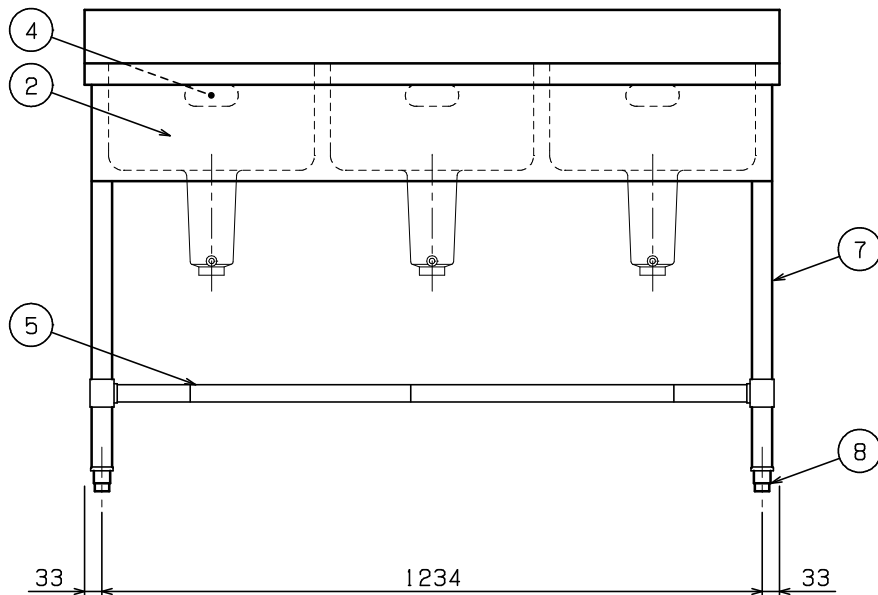

No.	品名 NAME	型式 MODEL	寸法 DIMENSION	台数 QUANTITY
	エクセレントシリーズ 三槽シンク (バックあり)	MSK3-134X	1300×450×800	

製品重量	34.3kg
付属品	50A排水ホース 0.8m (3)

部番	品名	材質	備考
1	トップ (シンク)	SUS430	t1.2 No.4仕上
2	化粧板	SUS430	t0.8 No.4仕上
3	排水金具	ポリプロピレン	50A φ114小キングドレン 排水栓：クサリ付
4	オーバーフロー	塩ビ	金具：SUS304
5	スノコ板	SUS430	t1.0 No.4仕上 取外し方式 (4分割) スリット孔付 排水下φ64
6	補強パイプ	SUS304	t1.0 □32×16
7	脚	SUS304	t1.0 φ38
8	アジャスト	SUS304	

※ 改善の為、仕様及び外観を予告なしに変更することがあります。

業務用総合厨房機器メーカー  MARUZEN CO., LTD.	変更事項 ALTERATION	尺度 SCALE A3: 1/10	日付 DATE	図番 DRAWING No. 09228	工事名称 TITLE	納品日 DATE OF DELIVERY
		検図 CHECK	設計 DESIGN	製図 DRAW	営業担当 CHARGE	図面名称 DRAWING CORD エクセレントシリーズ 三槽シンク (バックあり)