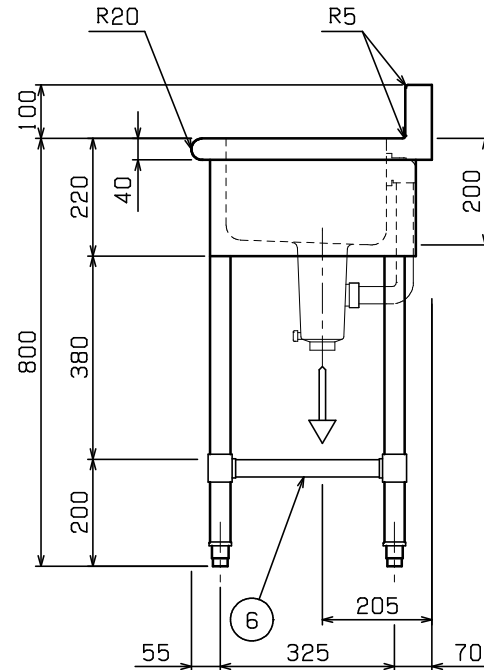

No.	品名 NAME	型式 MODEL	寸法 DIMENSION	台数 QUANTITY
	エクセレントシリーズ 三槽シンク (バックあり)	MSK3-134X	1300×450×800	

製品重量	34.3kg
付属品	50A排水ホース 0.8m (3)

部番	品名	材質	備考
1	トップ (シンク)	SUS430	t1.2 No.4仕上
2	化粧板	SUS430	t0.8 No.4仕上
3	排水金具	ポリプロピレン	50A φ114小キングドレン 排水栓：クサリ付
4	オーバーフロー	塩ビ	金具：SUS304
5	スノコ板	SUS430	t1.0 No.4仕上 取外し方式 (4分割) スリット孔付 排水下φ64
6	補強パイプ	SUS304	t1.0 □32×16
7	脚	SUS304	t1.0 φ38
8	アジャスト	SUS304	

※ 改善の為、仕様及び外観を予告なしに変更することがあります。

業務用総合厨房機器メーカー  MARUZEN CO., LTD.	変更事項 ALTERATION	尺度 SCALE A3: 1/10	日付 DATE	図番 DRAWING No. 09228	工事名称 TITLE	納品日 DATE OF DELIVERY
		検図 CHECK	設計 DESIGN	製図 DRAW	営業担当 CHARGE	図面名称 DRAWING CORD エクセレントシリーズ 三槽シンク (バックあり)