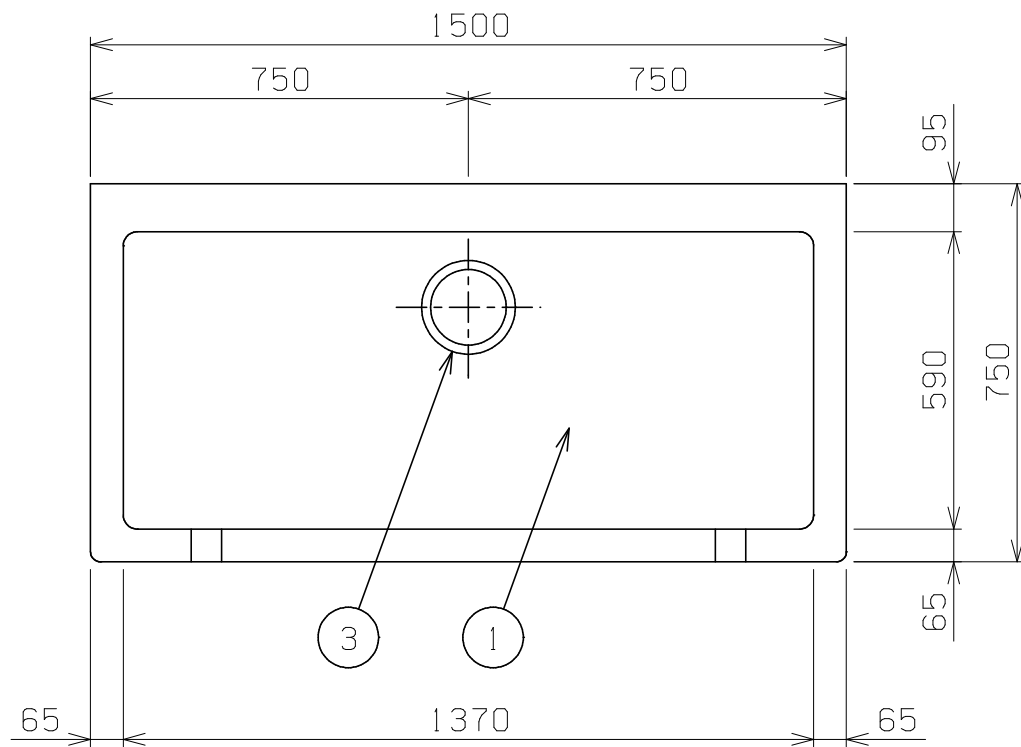

No.	品名 NAME	型式 MODEL	寸法 DIMENSION	台数 QUANTITY
	エクセレントシリーズ 舟型シンク (バックなし、三面R)	MSF1-157TX	1500×750×800	

製品重量	50.6kg
付属品	50A排水ホース 0.8m(1)

部番	品名	材質	備考
1	トップ(シンク)	SUS430	t1.2 No.4仕上
2	化粧板	SUS430	t0.8 No.4仕上
3	排水金具	ポリプロピレン	50A φ186キングドレン 排水栓:クサリ付
4	スノコ板	SUS430	t1.0 No.4仕上 取外し方式(2分割) スリット孔付 排水下φ64
5	補強パイプ	SUS304	t1.0 □32×16
6	脚	SUS304	t1.0 φ38
7	アジャスト	SUS304	