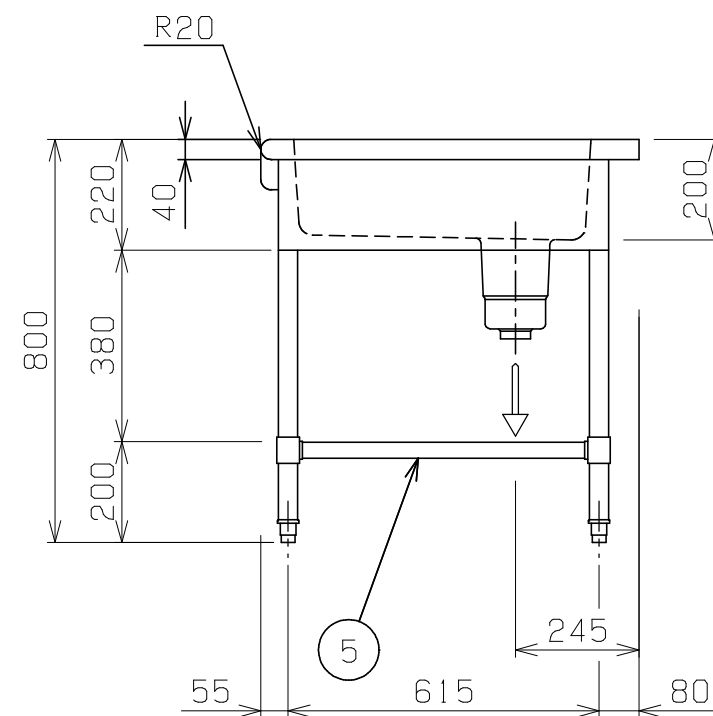

No.	品名 NAME	型式 MODEL	寸法 DIMENSION	台数 QUANTITY
	エクセレントシリーズ 舟型シンク (バックなし、三面R)	MSF1-157TX	1500×750×800	

製品重量	50.6kg
付属品	50A排水ホース 0.8m(1)

部番	品名	材質	備考
1	トップ(シンク)	SUS430	t1.2 No.4仕上
2	化粧板	SUS430	t0.8 No.4仕上
3	排水金具	ポリプロピレン	50A φ186キングドレン 排水栓:クサリ付
4	スノコ板	SUS430	t1.0 No.4仕上 取外し方式(2分割) スリット孔付 排水下φ64
5	補強パイプ	SUS304	t1.0 □32×16
6	脚	SUS304	t1.0 φ38
7	アジャスト	SUS304	