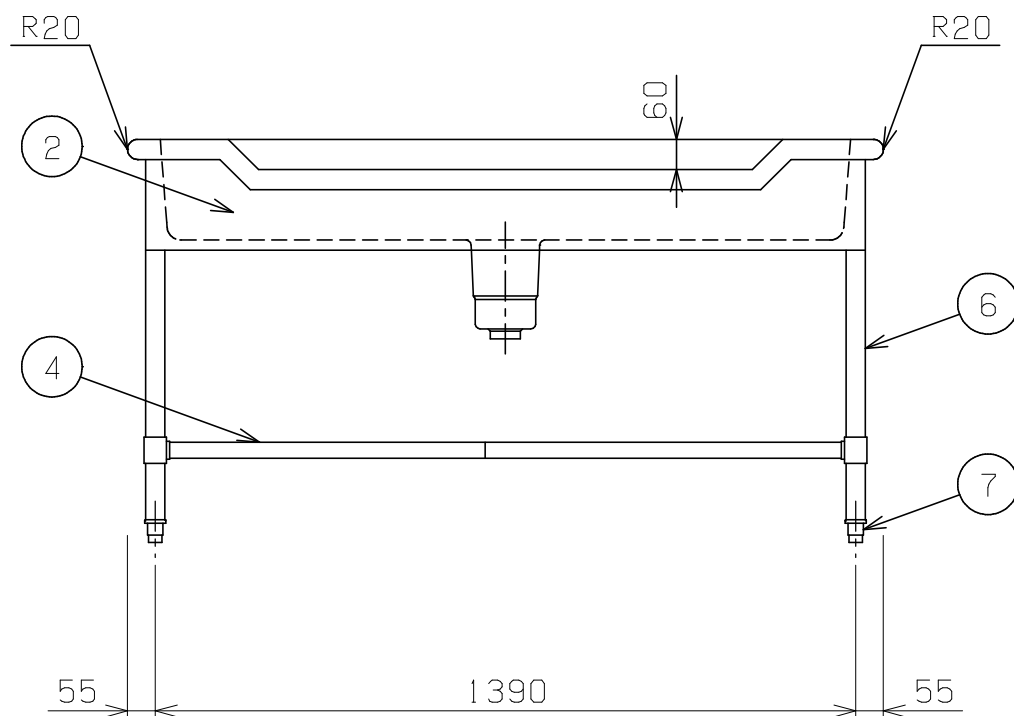

No.	品名 NAME	型式 MODEL	寸法 DIMENSION	台数 QUANTITY
	エクセレントシリーズ 舟型シンク (バックなし、三面R)	MSF1-157TX	1500×750×800	

製品重量	50.6kg
付属品	50A排水ホース 0.8m(1)

部番	品名	材質	備考
1	トップ(シンク)	SUS430	t1.2 No.4仕上
2	化粧板	SUS430	t0.8 No.4仕上
3	排水金具	ポリプロピレン	50A φ186キングドレン 排水栓:クサリ付
4	スノコ板	SUS430	t1.0 No.4仕上 取外し方式(2分割) スリット孔付 排水下φ64
5	補強パイプ	SUS304	t1.0 □32×16
6	脚	SUS304	t1.0 φ38
7	アジャスト	SUS304	