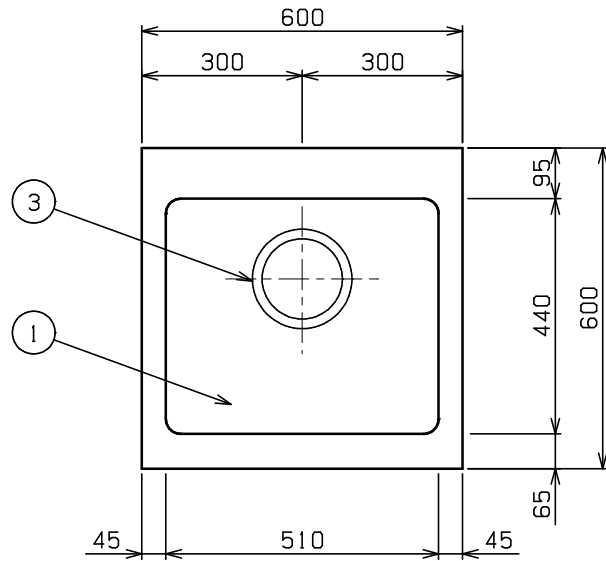

No.	品名 NAME	型式 MODEL	寸法 DIMENSION	台数 QUANTITY
	エクセレントシリーズ 一槽シンク (バックなし)	MS1-O66NX	600×600×800	

製品重量	23.5kg
付属品	50A排水ホース 0.8m(1)

部番	品名	材質	備考
1	トップ(シンク)	SUS430	t1.2 No.4仕上
2	化粧板	SUS430	t0.8 No.4仕上
3	排水金具	ポリプロピレン	50A φ186キングドレン 排水栓:クサリ付
4	オーバーフロー	塩ビ	金具:SUS304
5	スノコ板	SUS430	t1.0 No.4仕上 取外し方式(2分割) スリット孔付 排水下φ64
6	補強パイプ	SUS304	t1.0 □32×16
7	脚	SUS304	t1.0 φ38
8	アジャスト	SUS304	