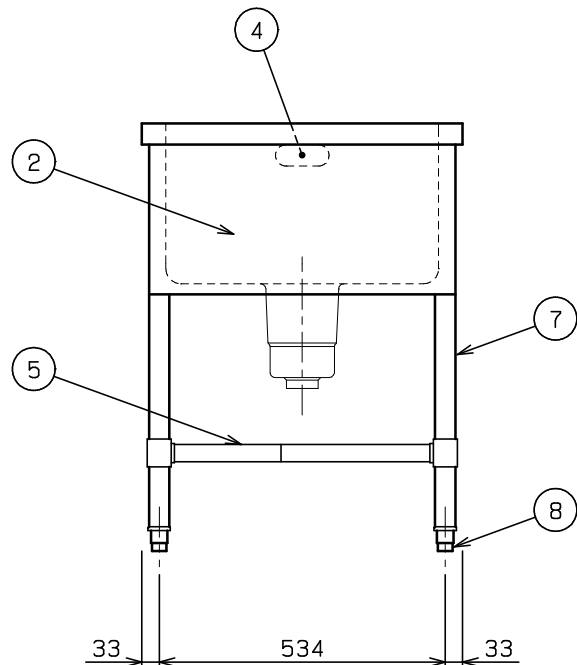

No.	品名 NAME	型式 MODEL	寸法 DIMENSION	台数 QUANTITY
	エクセレントシリーズ 一槽シンク (バックなし)	MS1-O66NX	600×600×800	

製品重量	23.5kg
付属品	50A排水ホース 0.8m(1)

部番	品名	材質	備考
1	トップ(シンク)	SUS430	t1.2 No.4仕上
2	化粧板	SUS430	t0.8 No.4仕上
3	排水金具	ポリプロピレン	50A φ186キングドレン 排水栓:クサリ付
4	オーバーフロー	塩ビ	金具:SUS304
5	スノコ板	SUS430	t1.0 No.4仕上 取外し方式(2分割) スリット孔付 排水下φ64
6	補強パイプ	SUS304	t1.0 □32×16
7	脚	SUS304	t1.0 φ38
8	アジャスト	SUS304	