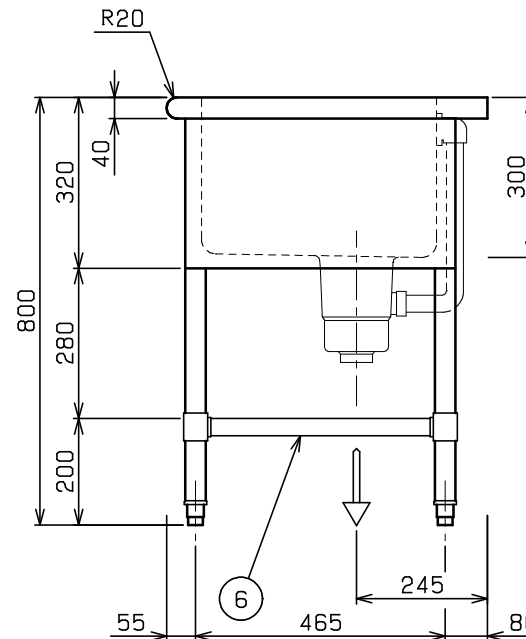

No.	品名 NAME	型式 MODEL	寸法 DIMENSION	台数 QUANTITY
	エクセレントシリーズ 一槽シンク (バックなし)	MS1-O66NX	600×600×800	

製品重量	23.5kg
付属品	50A排水ホース 0.8m(1)

部番	品名	材質	備考
1	トップ(シンク)	SUS430	t1.2 No.4仕上
2	化粧板	SUS430	t0.8 No.4仕上
3	排水金具	ポリプロピレン	50A φ186キングドレン 排水栓:クサリ付
4	オーバーフロー	塩ビ	金具:SUS304
5	スノコ板	SUS430	t1.0 No.4仕上 取外し方式(2分割) スリット孔付 排水下φ64
6	補強パイプ	SUS304	t1.0 □32×16
7	脚	SUS304	t1.0 φ38
8	アジャスト	SUS304	