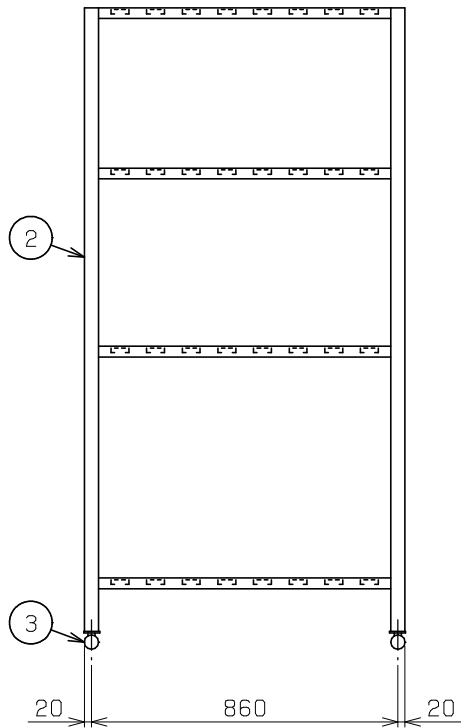

No.	品名 NAME	型式 MODEL	寸法 DIMENSION	台数 QUANTITY
	エクセレントシリーズ パンラック	MPR-096X	900×600×1800	

製品重量	32.8kg
------	--------

部番	品名	材質	備考
1	スノコ棚	SUS430	t1.5, t0.8 固定式
2	脚	SUS430	t3.0 L40×40
3	アジャスト	SUS430	調整幅: 0~+30mm