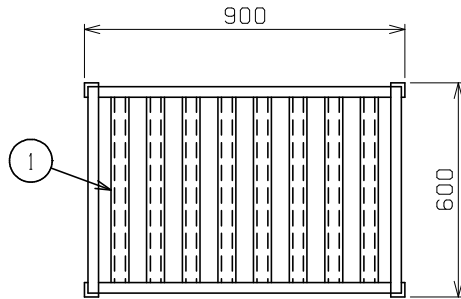

No.	品名 NAME	型式 MODEL	寸法 DIMENSION	台数 QUANTITY
	エクセレントシリーズ パンラック	MPR-096X	900×600×1800	

製品重量	32.8kg
------	--------

部番	品名	材質	備考
1	スノコ棚	SUS430	t1.5, t0.8 固定式
2	脚	SUS430	t3.0 L40×40
3	アジャスト	SUS430	調整幅: 0~+30mm