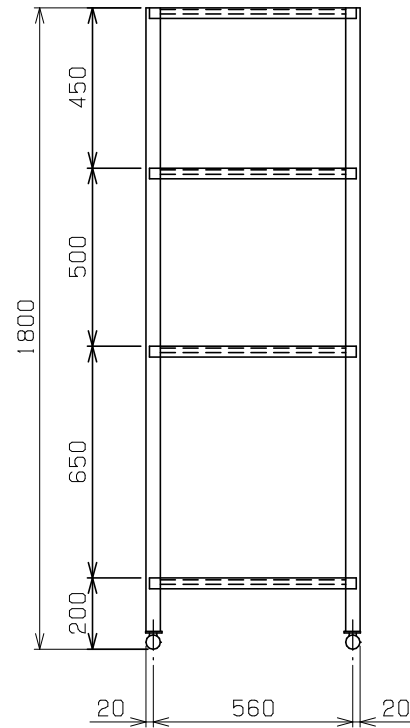

No.	品名 NAME	型式 MODEL	寸法 DIMENSION	台数 QUANTITY
	エクセレントシリーズ パンラック	MPR-096X	900×600×1800	

製品重量	32.8kg
------	--------

部番	品名	材質	備考
1	スノコ棚	SUS430	t1.5, t0.8 固定式
2	脚	SUS430	t3.0 L40×40
3	アジャスト	SUS430	調整幅: 0~+30mm