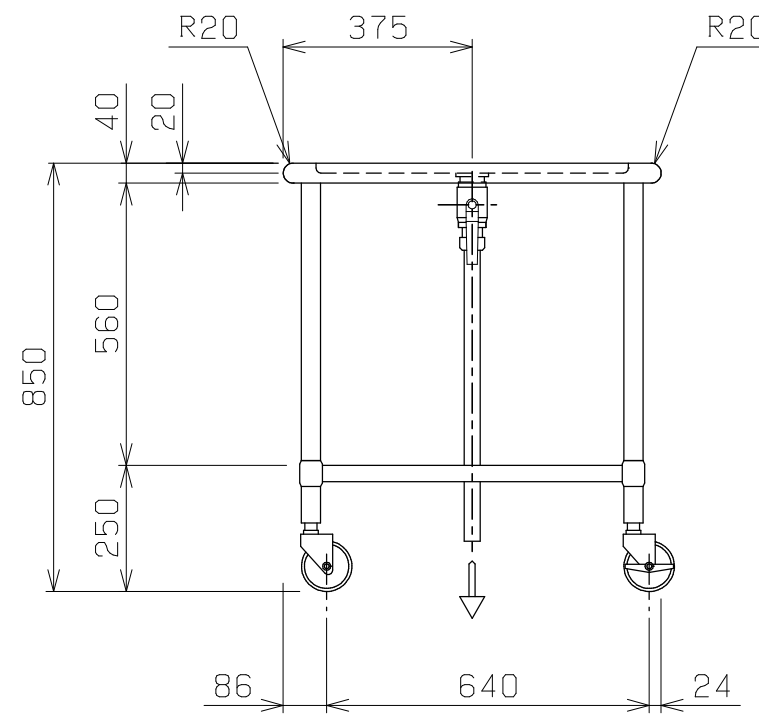

No.	品名 NAME	型式 MODEL	寸法 DIMENSION	台数 QUANTITY
	エクセレントシリーズ 移動水切台 (バックなし)	MMSW-127X	1200×750×850	

製品重量	32.7kg
------	--------

部番	品名	材質	備考
1	トップ (水切り)	SUS430	t 1.2 No.4仕上
2	排水金具網栓	C3604	クロムメッキ仕上 40A
3	ボールバルブ		40A ボールバルブ
4	補強パイプ	SUS304	t 1.0 □32×16
5	脚	SUS304	t 1.0 φ38
6	自在キャスター付	φ100 ウレタン	対角ストッパー付
7	配水管	塩ビ	