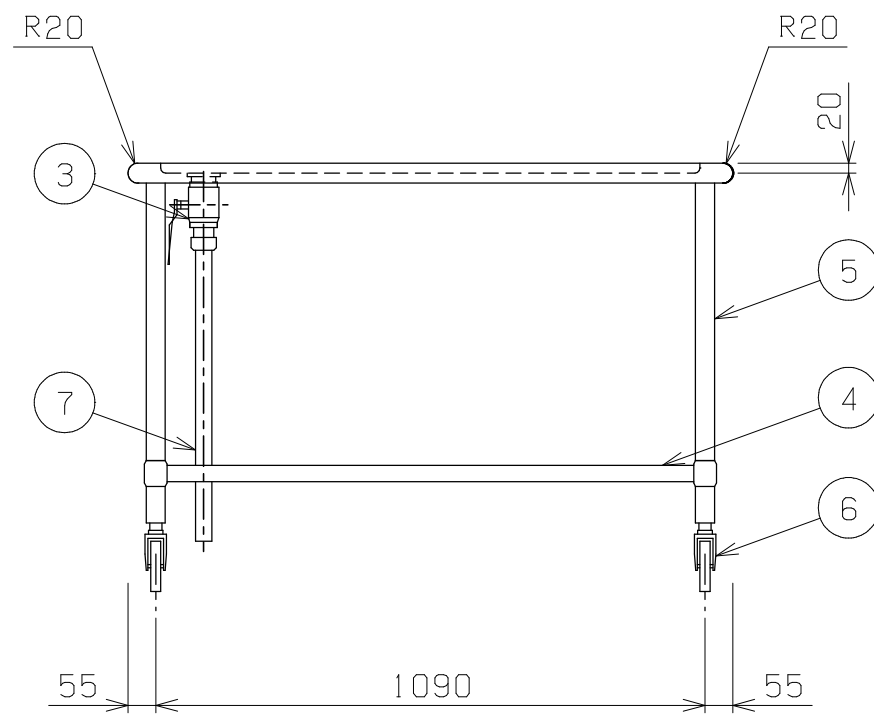

No.	品名 NAME	型式 MODEL	寸法 DIMENSION	台数 QUANTITY
	エクセレントシリーズ 移動水切台 (バックなし)	MMSW-127X	1200×750×850	

製品重量	32.7kg
------	--------

部番	品名	材質	備考
1	トップ (水切り)	SUS430	t 1.2 No.4仕上
2	排水金具網栓	C3604	クロムメッキ仕上 40A
3	ボールバルブ		40A ボールバルブ
4	補強パイプ	SUS304	t 1.0 □32×16
5	脚	SUS304	t 1.0 φ38
6	自在キャスター付	φ100 ウレタン	対角ストッパー付
7	配水管	塩ビ	