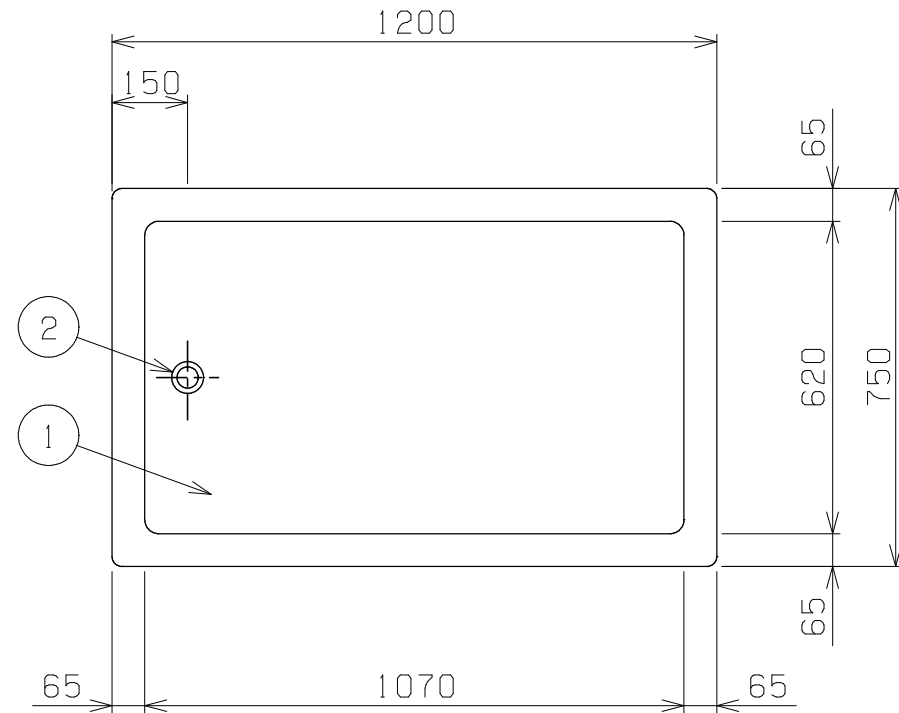

No.	品名 NAME	型式 MODEL	寸法 DIMENSION	台数 QUANTITY
	エクセレントシリーズ 移動水切台 (バックなし)	MMSW-127X	1200×750×850	

製品重量	32.7kg
------	--------

部番	品名	材質	備考
1	トップ (水切り)	SUS430	t 1.2 No.4仕上
2	排水金具網栓	C3604	クロムメッキ仕上 40A
3	ボールバルブ		40A ボールバルブ
4	補強パイプ	SUS304	t 1.0 □32×16
5	脚	SUS304	t 1.0 φ38
6	自在キャスター付	φ100 ウレタン	対角ストッパー付
7	配水管	塩ビ	