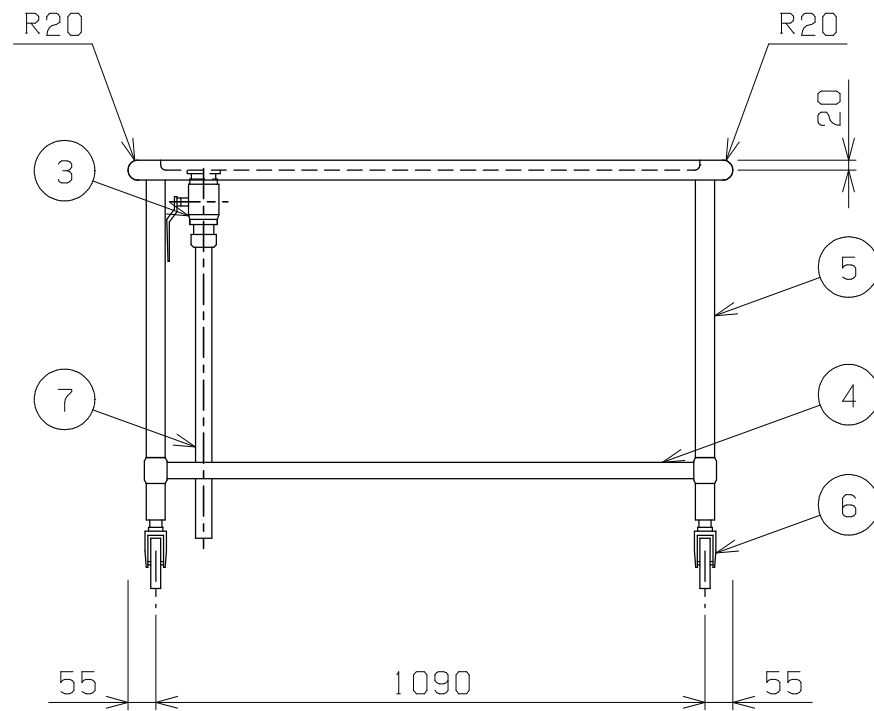

No.	品名 NAME	型式 MODEL	寸法 DIMENSION	台数 QUANTITY
	エクセレントシリーズ 移動水切台 (バックなし)	MMSW-126X	1200×600×850	

製品重量	22.8 kg
------	---------

部番	品名	材質	備考
1	トップ (水切り)	SUS430	t 1.2 No.4仕上
2	排水金具網栓	C3604	クロムメッキ仕上 40A
3	ボールバルブ		40A ボールバルブ
4	補強パイプ	SUS304	t 1.0 □32×16
5	脚	SUS304	t 1.0 φ38
6	自在キャスター付	φ100 ウレタン	対角ストッパー付
7	配水管	塩ビ	