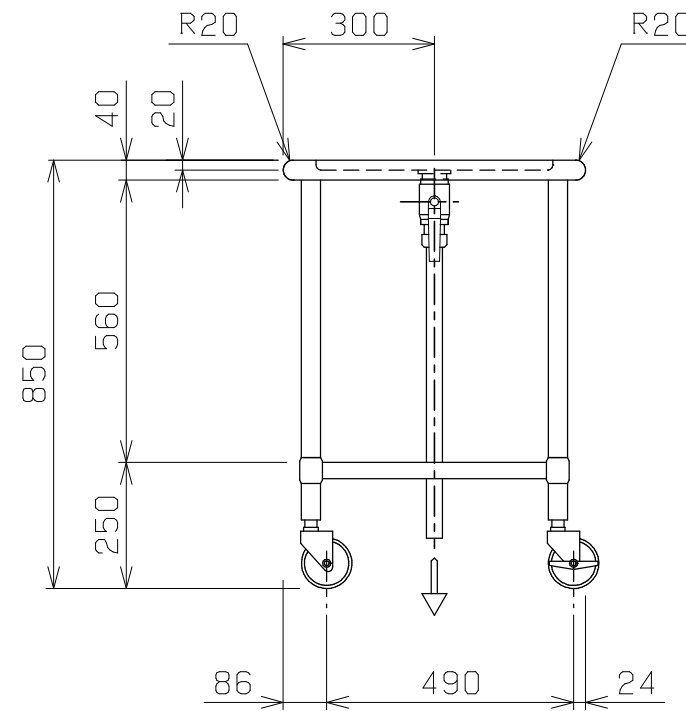

No.	品名 NAME	型式 MODEL	寸法 DIMENSION	台数 QUANTITY
	エクセレントシリーズ 移動水切台 (バックなし)	MMSW-126X	1200×600×850	

製品重量	22.8 kg
------	---------

部番	品名	材質	備考
1	トップ (水切り)	SUS430	t 1.2 No.4仕上
2	排水金具網栓	C3604	クロムメッキ仕上 40A
3	ボールバルブ		40A ボールバルブ
4	補強パイプ	SUS304	t 1.0 □32×16
5	脚	SUS304	t 1.0 φ38
6	自在キャスター付	φ100 ウレタン	対角ストッパー付
7	配水管	塩ビ	