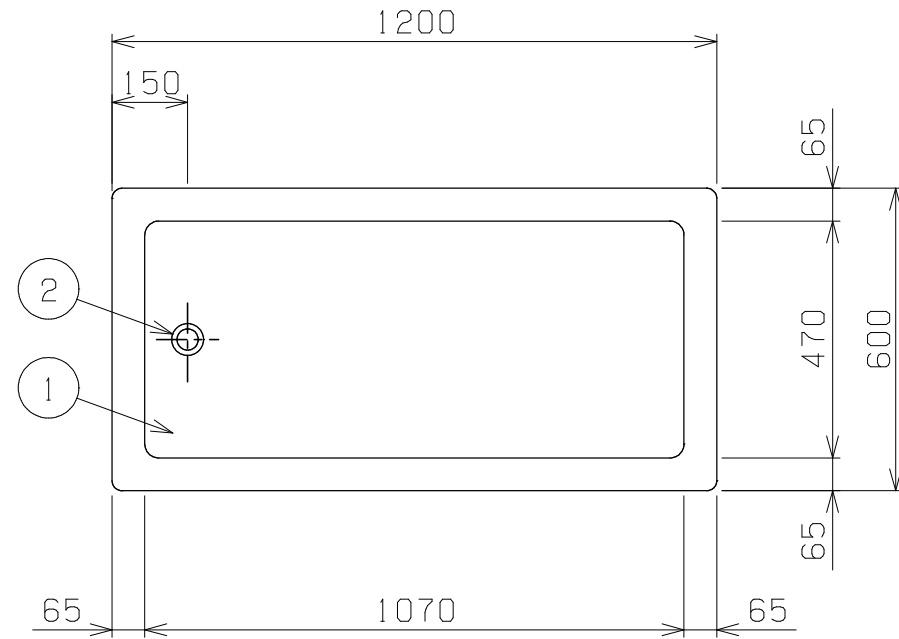

No.	品名 NAME	型式 MODEL	寸法 DIMENSION	台数 QUANTITY
	エクセレントシリーズ 移動水切台 (バックなし)	MMSW-126X	1200×600×850	

製品重量	22.8 kg
------	---------

部番	品名	材質	備考
1	トップ (水切り)	SUS430	t 1.2 No.4仕上
2	排水金具網栓	C3604	クロムメッキ仕上 40A
3	ボールバルブ		40A ボールバルブ
4	補強パイプ	SUS304	t 1.0 □32×16
5	脚	SUS304	t 1.0 φ38
6	自在キャスター付	φ100 ウレタン	対角ストッパー付
7	配水管	塩ビ	