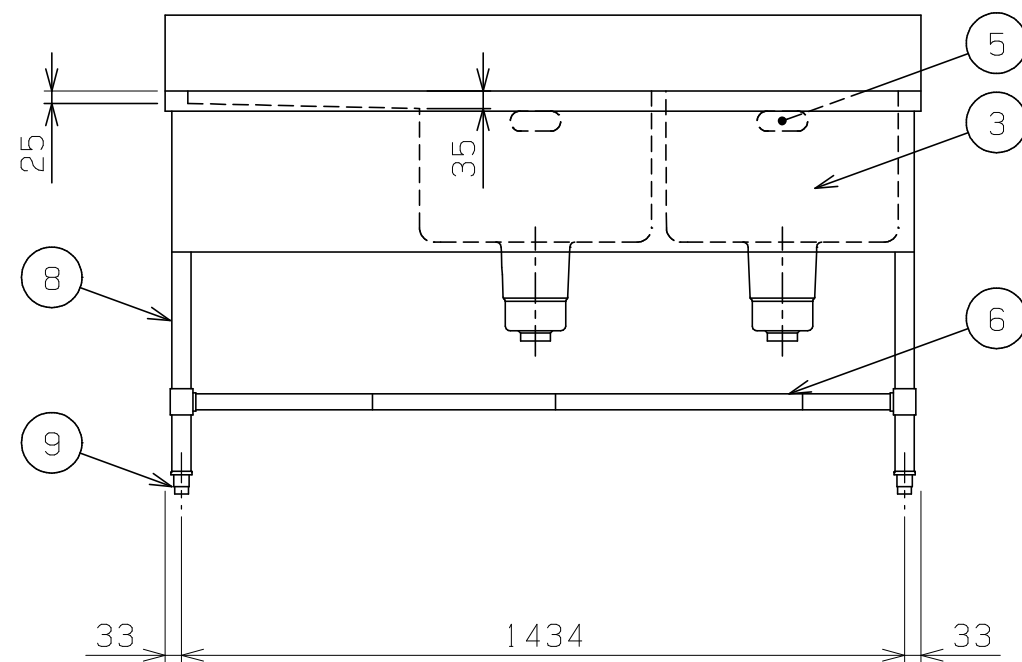

No.	品名 NAME	型式 MODEL	寸法 DIMENSION	台数 QUANTITY
	エクセレントシリーズ 二槽水切付シンク (バックあり)	MM2-156LX	1500×600×800	

製品重量	51.7kg
付属品	50A排水ホース 0.8m (2)

部番	品名	材質	備考
1	トップ (シンク)	SUS430	t 1.2 No.4仕上
2	水切り	SUS430	t 1.2 No.4仕上
3	化粧板	SUS430	t 0.8 No.4仕上
4	排水金具	ポリプロピレン	50A φ186キングドレン 排水栓:クサリ付
5	オーバーフロー	塩ビ	金具: SUS304
6	スノコ板	SUS430	t 1.0 No.4仕上 取外し方式 (4分割) スリット孔付 排水下φ64
7	補強パイプ	SUS304	t 1.0 □32×16
8	脚	SUS304	t 1.0 φ38
9	アジャスト	SUS304	