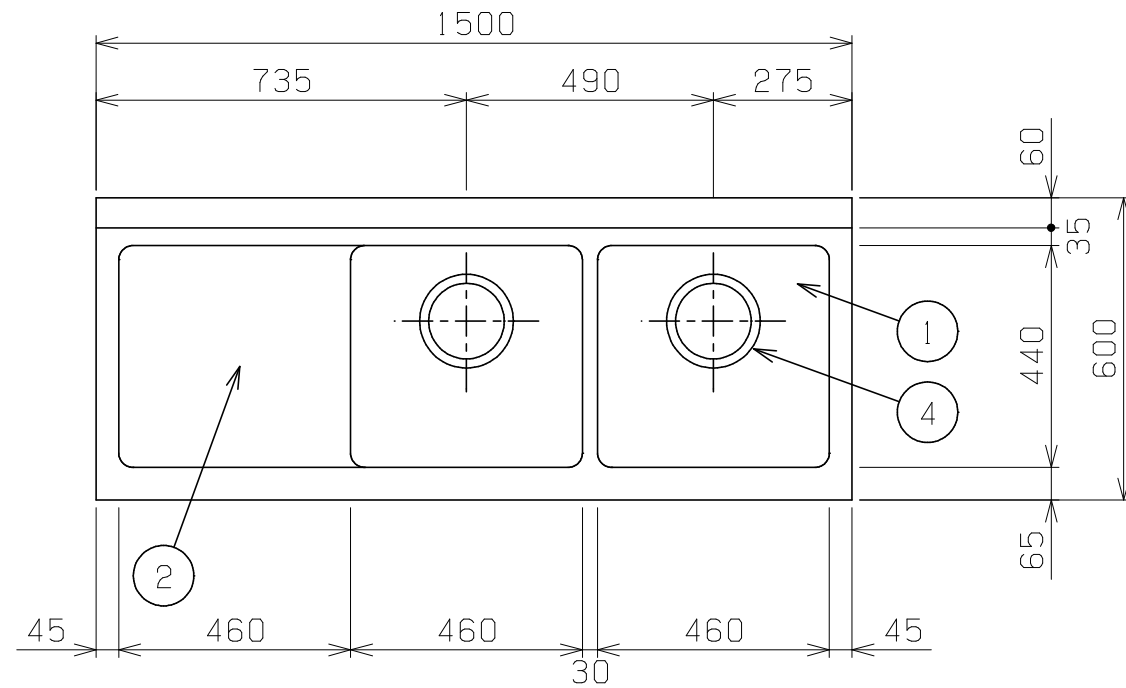

No.	品名 NAME	型式 MODEL	寸法 DIMENSION	台数 QUANTITY
	エクセレントシリーズ 二槽水切付シンク (バックあり)	MM2-156LX	1500×600×800	

製品重量	51.7kg
付属品	50A排水ホース 0.8m (2)

部番	品名	材質	備考
1	トップ (シンク)	SUS430	t 1.2 No.4仕上
2	水切り	SUS430	t 1.2 No.4仕上
3	化粧板	SUS430	t 0.8 No.4仕上
4	排水金具	ポリプロピレン	50A φ186キングドレン 排水栓:クサリ付
5	オーバーフロー	塩ビ	金具: SUS304
6	スノコ板	SUS430	t 1.0 No.4仕上 取外し方式 (4分割) スリット孔付 排水下φ64
7	補強パイプ	SUS304	t 1.0 □32×16
8	脚	SUS304	t 1.0 φ38
9	アジャスト	SUS304	