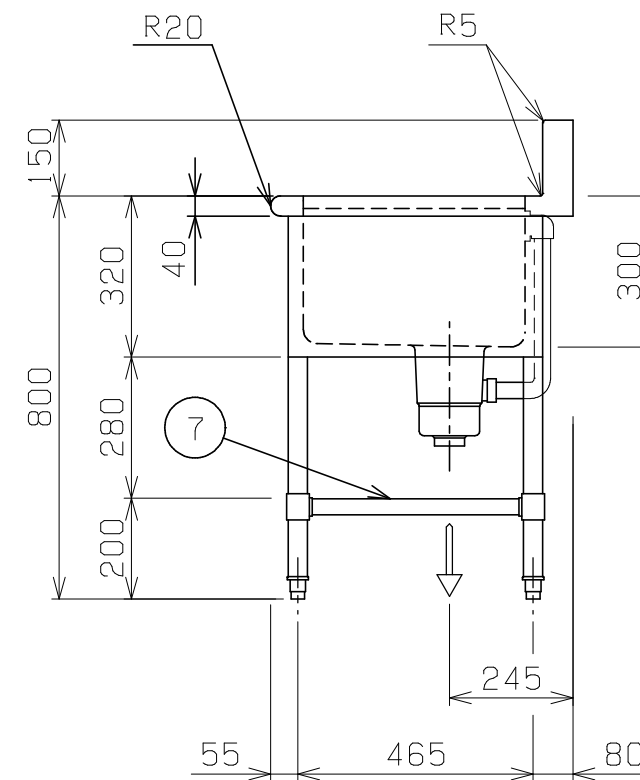

No.	品名 NAME	型式 MODEL	寸法 DIMENSION	台数 QUANTITY
	エクセレントシリーズ 二槽水切付シンク (バックあり)	MM2-156LX	1500×600×800	

製品重量	51.7kg
付属品	50A排水ホース 0.8m (2)

部番	品名	材質	備考
1	トップ (シンク)	SUS430	t 1.2 No.4仕上
2	水切り	SUS430	t 1.2 No.4仕上
3	化粧板	SUS430	t 0.8 No.4仕上
4	排水金具	ポリプロピレン	50A φ186キングドレン 排水栓:クサリ付
5	オーバーフロー	塩ビ	金具: SUS304
6	スノコ板	SUS430	t 1.0 No.4仕上 取外し方式 (4分割) スリット孔付 排水下φ64
7	補強パイプ	SUS304	t 1.0 □32×16
8	脚	SUS304	t 1.0 φ38
9	アジャスト	SUS304	