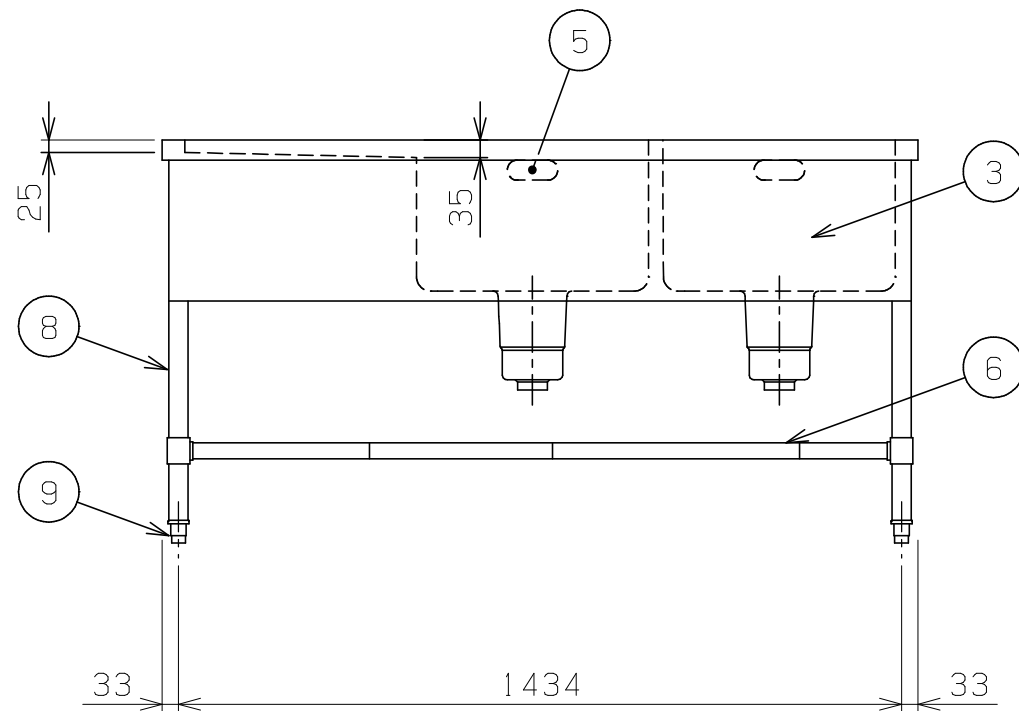

No.	品名 NAME	型式 MODEL	寸法 DIMENSION	台数 QUANTITY
	エクセレントシリーズ 二槽水切付シンク (バックなし)	MM2-156LNx	1500×600×800	

製品重量	49.4kg
付属品	50A排水ホース 0.8m (2)

部番	品名	材質	備考
1	トップ (シンク)	SUS430	t1.2 No.4仕上
2	水切り	SUS430	t1.2 No.4仕上
3	化粧板	SUS430	t0.8 No.4仕上
4	排水金具	ポリプロピレン	50A φ186キングドレン 排水栓:クサリ付
5	オーバーフロー	塩ビ	金具: SUS304
6	スノコ板	SUS430	t1.0 No.4仕上 取外し方式 (4分割) スリット孔付 排水下φ64
7	補強パイプ	SUS304	t1.0 □32×16
8	脚	SUS304	t1.0 φ38
9	アジャスト	SUS304	