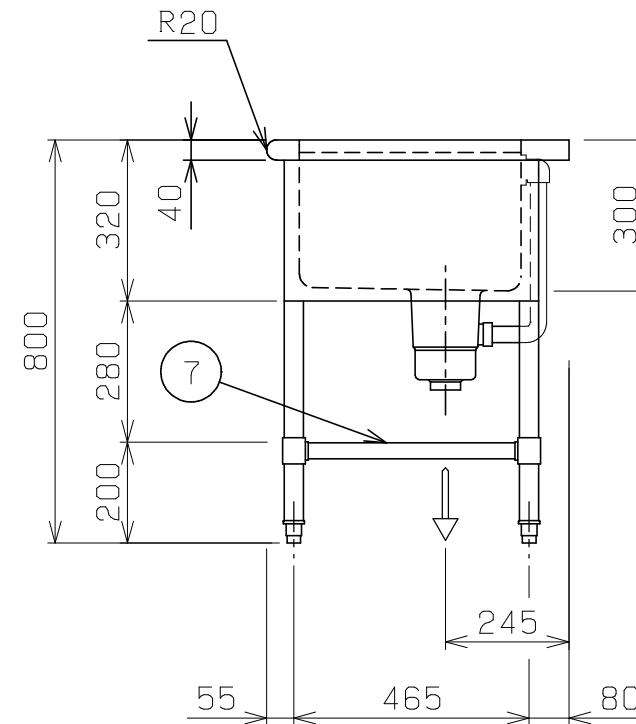

No.	品名 NAME	型式 MODEL	寸法 DIMENSION	台数 QUANTITY
	エクセレントシリーズ 二槽水切付シンク (バックなし)	MM2-156LNx	1500×600×800	

製品重量	49.4kg
付属品	50A排水ホース 0.8m (2)

部番	品名	材質	備考
1	トップ (シンク)	SUS430	t1.2 No.4仕上
2	水切り	SUS430	t1.2 No.4仕上
3	化粧板	SUS430	t0.8 No.4仕上
4	排水金具	ポリプロピレン	50A φ186キングドレン 排水栓:クサリ付
5	オーバーフロー	塩ビ	金具: SUS304
6	スノコ板	SUS430	t1.0 No.4仕上 取外し方式 (4分割) スリット孔付 排水下φ64
7	補強パイプ	SUS304	t1.0 □32×16
8	脚	SUS304	t1.0 φ38
9	アジャスト	SUS304	