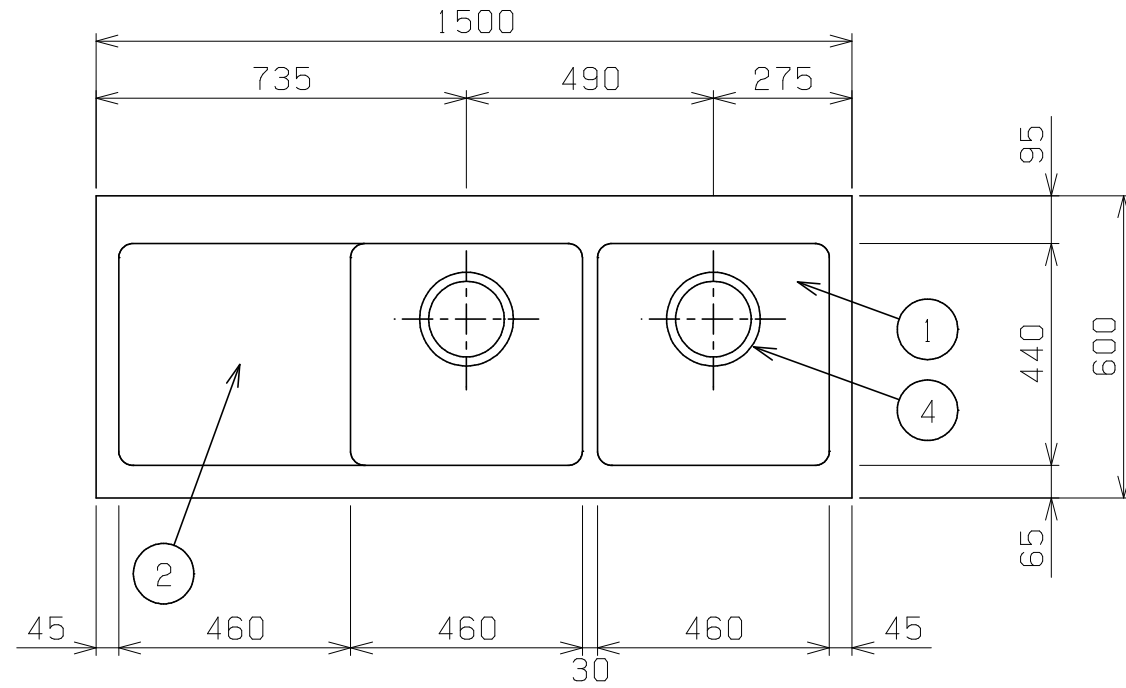

No.	品名 NAME	型式 MODEL	寸法 DIMENSION	台数 QUANTITY
	エクセレントシリーズ 二槽水切付シンク (バックなし)	MM2-156LNx	1500×600×800	

製品重量	49.4kg
付属品	50A排水ホース 0.8m (2)

部番	品名	材質	備考
1	トップ (シンク)	SUS430	t1.2 No.4仕上
2	水切り	SUS430	t1.2 No.4仕上
3	化粧板	SUS430	t0.8 No.4仕上
4	排水金具	ポリプロピレン	50A φ186キングドレン 排水栓:クサリ付
5	オーバーフロー	塩ビ	金具: SUS304
6	スノコ板	SUS430	t1.0 No.4仕上 取外し方式 (4分割) スリット孔付 排水下φ64
7	補強パイプ	SUS304	t1.0 □32×16
8	脚	SUS304	t1.0 φ38
9	アジャスト	SUS304	