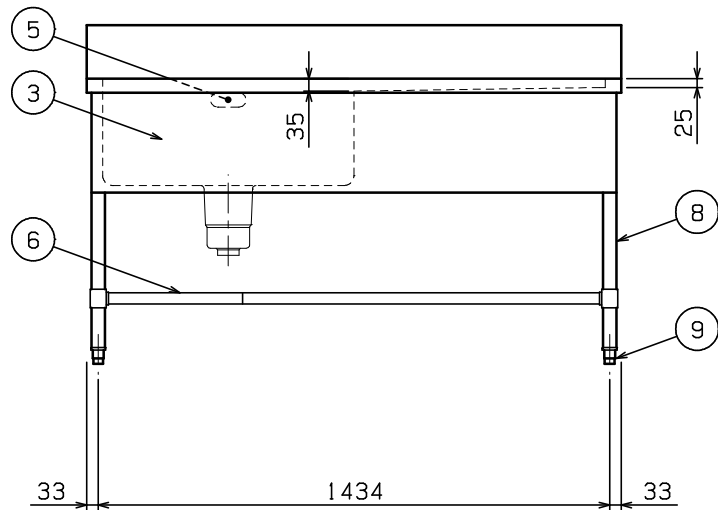

No.	品名 NAME	型式 MODEL	寸法 DIMENSION	台数 QUANTITY
	エクセレントシリーズ 一槽水切付シンク (バックあり)	MM1-157RX	1500×750×800	

製品重量	50.1kg
付属品	50A排水ホース 0.8m (1)

部番	品名	材質	備考
1	トップ(シンク)	SUS430	t1.2 No.4仕上
2	水切り	SUS430	t1.2 No.4仕上
3	化粧板	SUS430	t0.8 No.4仕上
4	排水金具	ポリプロピレン	50A φ186キングドレン 排水栓：クサリ付
5	オーバーフロー	塩ビ	金具：SUS304
6	スノコ板	SUS430	t1.0 No.4仕上 取外し方式(2分割) スリット孔付 排水下φ64
7	補強パイプ	SUS304	t1.0 □32×16
8	脚	SUS304	t1.0 φ38
9	アジャスト	SUS304	