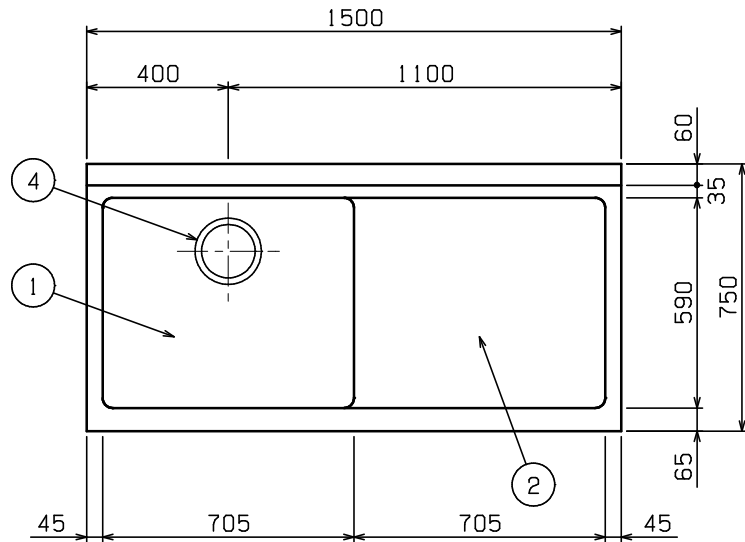

No.	品名 NAME	型式 MODEL	寸法 DIMENSION	台数 QUANTITY
	エクセレントシリーズ 一槽水切付シンク (バックあり)	MM1-157RX	1500×750×800	

製品重量	50.1kg
付属品	50A排水ホース 0.8m (1)

部番	品名	材質	備考
1	トップ(シンク)	SUS430	t1.2 No.4仕上
2	水切り	SUS430	t1.2 No.4仕上
3	化粧板	SUS430	t0.8 No.4仕上
4	排水金具	ポリプロピレン	50A φ186キングドレン 排水栓：クサリ付
5	オーバーフロー	塩ビ	金具：SUS304
6	スノコ板	SUS430	t1.0 No.4仕上 取外し方式(2分割) スリット孔付 排水下φ64
7	補強パイプ	SUS304	t1.0 □32×16
8	脚	SUS304	t1.0 φ38
9	アジャスト	SUS304	