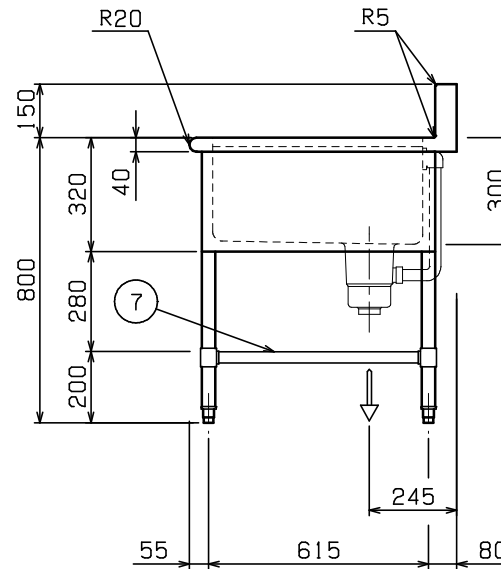

No.	品名 NAME	型式 MODEL	寸法 DIMENSION	台数 QUANTITY
	エクセレントシリーズ 一槽水切付シンク (バックあり)	MM1-157RX	1500×750×800	

製品重量	50.1kg
付属品	50A排水ホース 0.8m (1)

部番	品名	材質	備考
1	トップ(シンク)	SUS430	t1.2 No.4仕上
2	水切り	SUS430	t1.2 No.4仕上
3	化粧板	SUS430	t0.8 No.4仕上
4	排水金具	ポリプロピレン	50A φ186キングドレン 排水栓：クサリ付
5	オーバーフロー	塩ビ	金具：SUS304
6	スノコ板	SUS430	t1.0 No.4仕上 取外し方式(2分割) スリット孔付 排水下φ64
7	補強パイプ	SUS304	t1.0 □32×16
8	脚	SUS304	t1.0 φ38
9	アジャスト	SUS304	