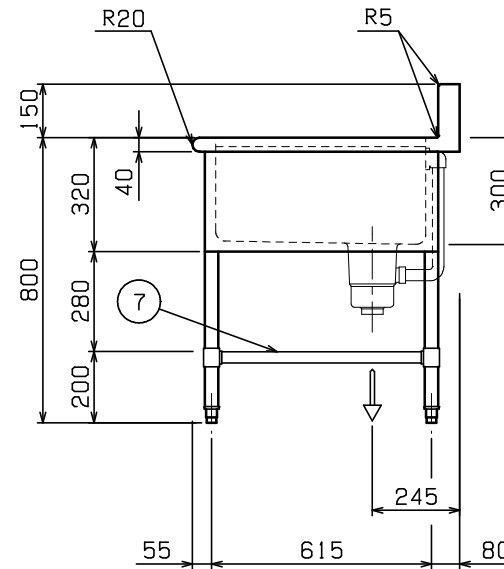

No.	品名 NAME	型式 MODEL	寸法 DIMENSION	台数 QUANTITY
	エクセレントシリーズ 一槽水切付シンク (バックあり)	MM1-157LX	1500×750×800	

製品重量	50.1kg
付属品	50A排水ホース 0.8m (1)

部番	品名	材質	備考
1	トップ (シンク)	SUS430	t 1.2 No.4仕上
2	水切り	SUS430	t 1.2 No.4仕上
3	化粧板	SUS430	t 0.8 No.4仕上
4	排水金具	ポリプロピレン	50A φ186キングドレン 排水栓：クサリ付
5	オーバーフロー	塩ビ	金具：SUS304
6	スノコ板	SUS430	t 1.0 No.4仕上 取外し方式 (2分割) スリット孔付 排水下φ64
7	補強パイプ	SUS304	t 1.0 □32×16
8	脚	SUS304	t 1.0 φ38
9	アジャスト	SUS304	