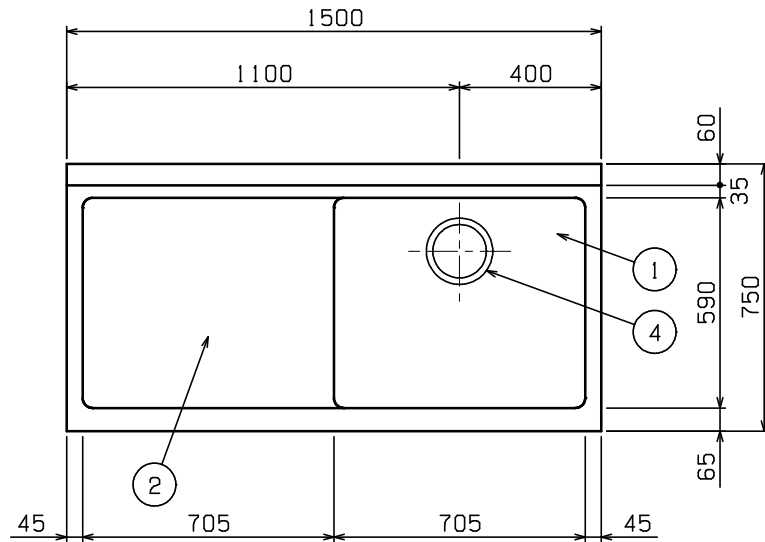

No.	品名 NAME	型式 MODEL	寸法 DIMENSION	台数 QUANTITY
	エクセレントシリーズ 一槽水切付シンク (バックあり)	MM1-157LX	1500×750×800	

製品重量	50.1kg
付属品	50A排水ホース 0.8m (1)

部番	品名	材質	備考
1	トップ (シンク)	SUS430	t 1.2 No.4仕上
2	水切り	SUS430	t 1.2 No.4仕上
3	化粧板	SUS430	t 0.8 No.4仕上
4	排水金具	ポリプロピレン	50A φ186キングドレン 排水栓：クサリ付
5	オーバーフロー	塩ビ	金具：SUS304
6	スノコ板	SUS430	t 1.0 No.4仕上 取外し方式 (2分割) スリット孔付 排水下φ64
7	補強パイプ	SUS304	t 1.0 □32×16
8	脚	SUS304	t 1.0 φ38
9	アジャスト	SUS304	