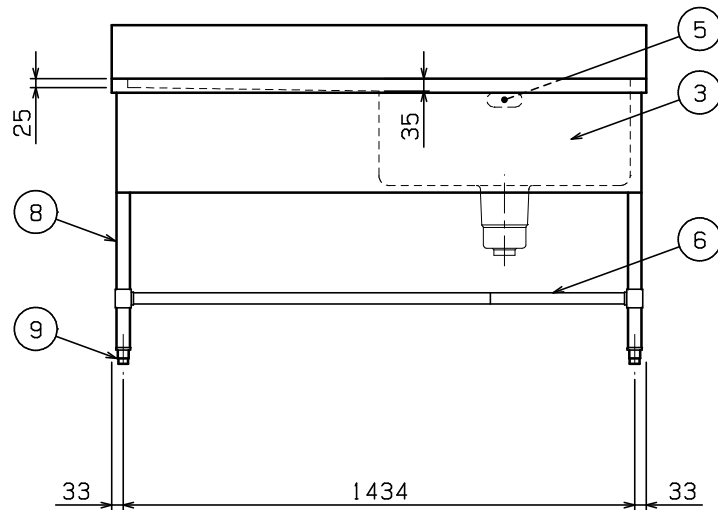

No.	品名 NAME	型式 MODEL	寸法 DIMENSION	台数 QUANTITY
	エクセレントシリーズ 一槽水切付シンク (バックあり)	MM1-157LX	1500×750×800	

製品重量	50.1kg
付属品	50A排水ホース 0.8m (1)

部番	品名	材質	備考
1	トップ (シンク)	SUS430	t 1.2 No.4仕上
2	水切り	SUS430	t 1.2 No.4仕上
3	化粧板	SUS430	t 0.8 No.4仕上
4	排水金具	ポリプロピレン	50A φ186キングドレン 排水栓：クサリ付
5	オーバーフロー	塩ビ	金具：SUS304
6	スノコ板	SUS430	t 1.0 No.4仕上 取外し方式 (2分割) スリット孔付 排水下φ64
7	補強パイプ	SUS304	t 1.0 □32×16
8	脚	SUS304	t 1.0 φ38
9	アジャスト	SUS304	