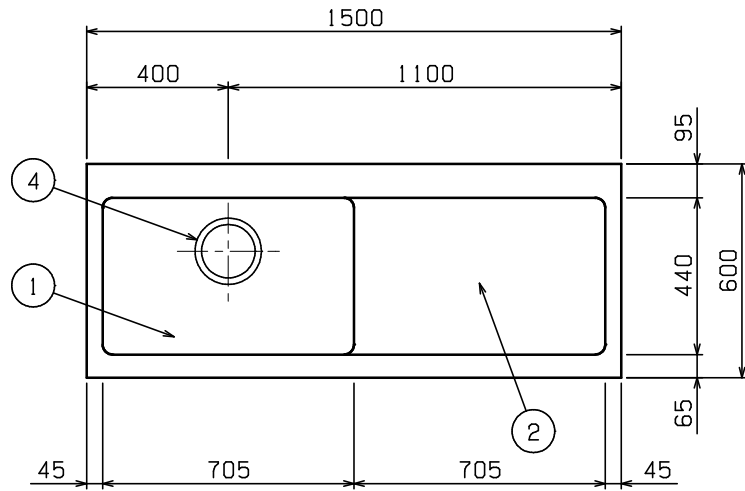

No.	品名 NAME	型式 MODEL	寸法 DIMENSION	台数 QUANTITY
	エクセレントシリーズ 一槽水切付シンク (バックなし)	MM1-156RNx	1500×600×800	

製品重量	47.2kg
付属品	50A排水ホース 0.8m (1)

部番	品名	材質	備考
1	トップ (シンク)	SUS430	t 1.2 No.4仕上
2	水切り	SUS430	t 1.2 No.4仕上
3	化粧板	SUS430	t 0.8 No.4仕上
4	排水金具	ポリプロピレン	50A φ186キングドレン 排水栓：クサリ付
5	オーバーフロー	塩ビ	金具：SUS304
6	スノコ板	SUS430	t 1.0 No.4仕上 取外し方式 (2分割) スリット孔付 排水下φ64
7	補強パイプ	SUS304	t 1.0 □32×16
8	脚	SUS304	t 1.0 φ38
9	アジャスト	SUS304	