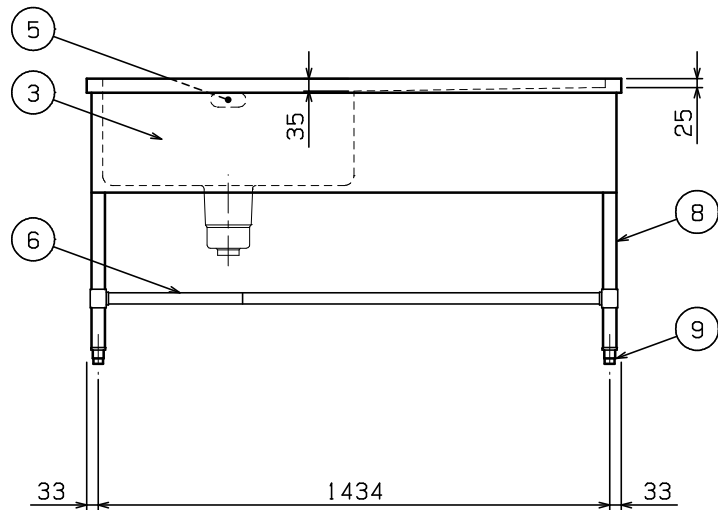

No.	品名 NAME	型式 MODEL	寸法 DIMENSION	台数 QUANTITY
	エクセレントシリーズ 一槽水切付シンク (バックなし)	MM1-156RNx	1500×600×800	

製品重量	47.2kg
付属品	50A排水ホース 0.8m (1)

部番	品名	材質	備考
1	トップ (シンク)	SUS430	t 1.2 No.4仕上
2	水切り	SUS430	t 1.2 No.4仕上
3	化粧板	SUS430	t 0.8 No.4仕上
4	排水金具	ポリプロピレン	50A φ186キングドレン 排水栓：クサリ付
5	オーバーフロー	塩ビ	金具：SUS304
6	スノコ板	SUS430	t 1.0 No.4仕上 取外し方式 (2分割) スリット孔付 排水下φ64
7	補強パイプ	SUS304	t 1.0 □32×16
8	脚	SUS304	t 1.0 φ38
9	アジャスト	SUS304	