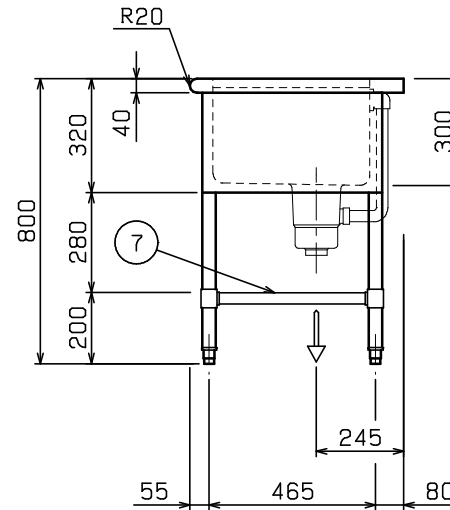

No.	品名 NAME	型式 MODEL	寸法 DIMENSION	台数 QUANTITY
	エクセレントシリーズ 一槽水切付シンク (バックなし)	MM1-156RNx	1500×600×800	

製品重量	47.2kg
付属品	50A排水ホース 0.8m (1)

部番	品名	材質	備考
1	トップ (シンク)	SUS430	t 1.2 No.4仕上
2	水切り	SUS430	t 1.2 No.4仕上
3	化粧板	SUS430	t 0.8 No.4仕上
4	排水金具	ポリプロピレン	50A φ186キングドレン 排水栓：クサリ付
5	オーバーフロー	塩ビ	金具：SUS304
6	スノコ板	SUS430	t 1.0 No.4仕上 取外し方式 (2分割) スリット孔付 排水下φ64
7	補強パイプ	SUS304	t 1.0 □32×16
8	脚	SUS304	t 1.0 φ38
9	アジャスト	SUS304	