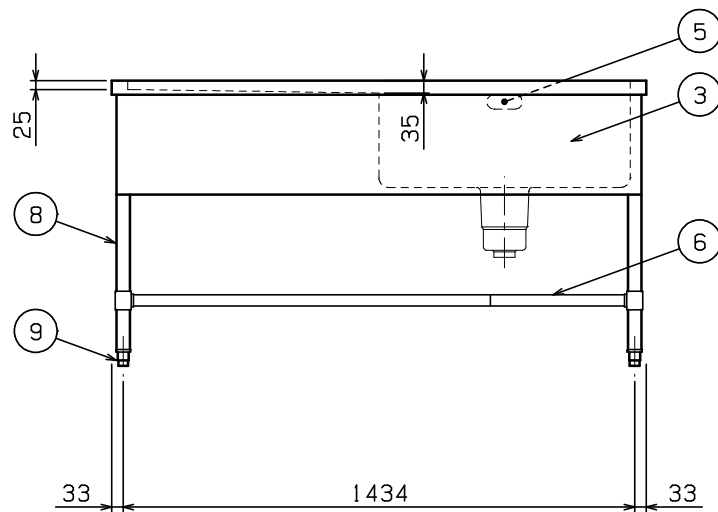

No.	品名 NAME	型式 MODEL	寸法 DIMENSION	台数 QUANTITY
	エクセレントシリーズ 一槽水切付シンク (バックなし)	MM1-156LNx	1500×600×800	

製品重量	47.2kg
付属品	50A排水ホース 0.8m (1)

部番	品名	材質	備考
1	トップ(シンク)	SUS430	t1.2 No.4仕上
2	水切り	SUS430	t1.2 No.4仕上
3	化粧板	SUS430	t0.8 No.4仕上
4	排水金具	ポリプロピレン	50A φ186キングドレン 排水栓:クサリ付
5	オーバーフロー	塩ビ	金具: SUS304
6	スノコ板	SUS430	t1.0 No.4仕上 取外し方式(2分割) スリット孔付 排水下φ64
7	補強パイプ	SUS304	t1.0 □32×16
8	脚	SUS304	t1.0 φ38
9	アジャスト	SUS304	