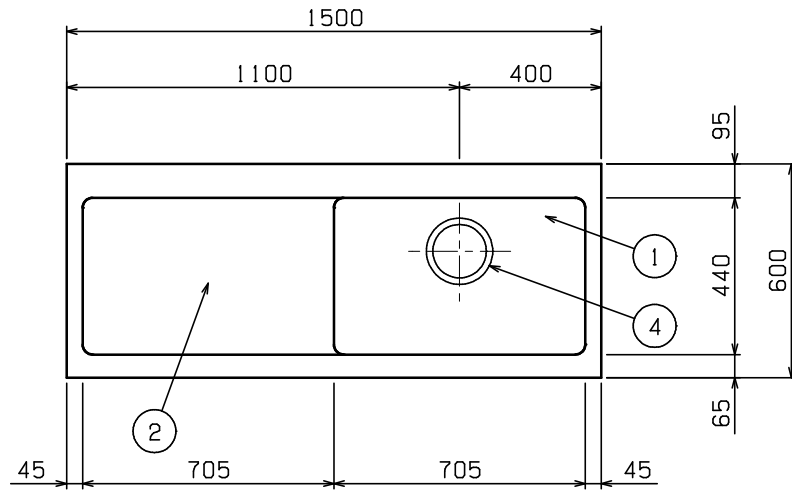

No.	品名 NAME	型式 MODEL	寸法 DIMENSION	台数 QUANTITY
	エクセレントシリーズ 一槽水切付シンク (バックなし)	MM1-156LNx	1500×600×800	

製品重量	47.2kg
付属品	50A排水ホース 0.8m (1)

部番	品名	材質	備考
1	トップ(シンク)	SUS430	t1.2 No.4仕上
2	水切り	SUS430	t1.2 No.4仕上
3	化粧板	SUS430	t0.8 No.4仕上
4	排水金具	ポリプロピレン	50A φ186キングドレン 排水栓:クサリ付
5	オーバーフロー	塩ビ	金具: SUS304
6	スノコ板	SUS430	t1.0 No.4仕上 取外し方式(2分割) スリット孔付 排水下φ64
7	補強パイプ	SUS304	t1.0 □32×16
8	脚	SUS304	t1.0 φ38
9	アジャスト	SUS304	