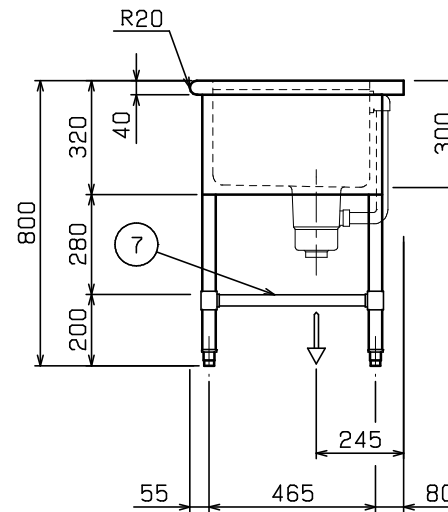

No.	品名 NAME	型式 MODEL	寸法 DIMENSION	台数 QUANTITY
	エクセレントシリーズ 一槽水切付シンク (バックなし)	MM1-156LNx	1500×600×800	

製品重量	47.2kg
付属品	50A排水ホース 0.8m (1)

部番	品名	材質	備考
1	トップ(シンク)	SUS430	t1.2 No.4仕上
2	水切り	SUS430	t1.2 No.4仕上
3	化粧板	SUS430	t0.8 No.4仕上
4	排水金具	ポリプロピレン	50A φ186キングドレン 排水栓:クサリ付
5	オーバーフロー	塩ビ	金具: SUS304
6	スノコ板	SUS430	t1.0 No.4仕上 取外し方式(2分割) スリット孔付 排水下φ64
7	補強パイプ	SUS304	t1.0 □32×16
8	脚	SUS304	t1.0 φ38
9	アジャスト	SUS304	