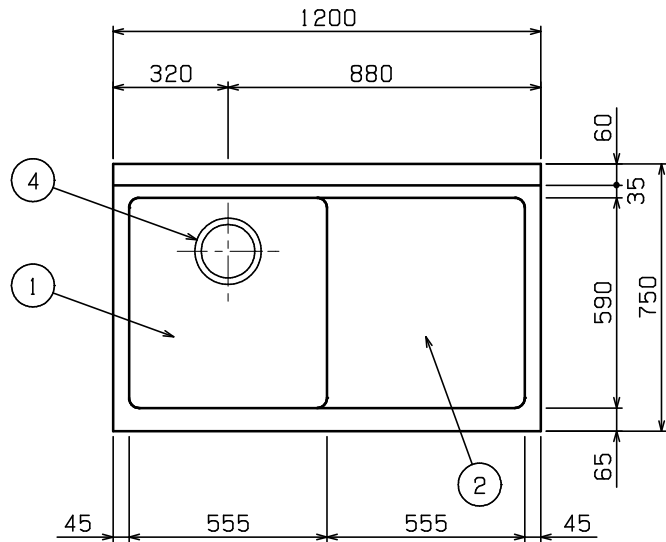

No.	品名 NAME	型式 MODEL	寸法 DIMENSION	台数 QUANTITY
	エクセレントシリーズ 一槽水切付シンク (バックあり)	MM1-127RX	1200×750×800	

製品重量	41.9kg
付属品	50A排水ホース 0.8m (1)

部番	品名	材質	備考
1	トップ (シンク)	SUS430	t 1.2 No.4仕上
2	水切り	SUS430	t 1.2 No.4仕上
3	化粧板	SUS430	t 0.8 No.4仕上
4	排水金具	ポリプロピレン	50A φ186キングドレン 排水栓：クサリ付
5	オーバーフロー	塩ビ	金具：SUS304
6	スノコ板	SUS430	t 1.0 No.4仕上 取外し方式 (2分割) スリット孔付 排水下φ64
7	補強パイプ	SUS304	t 1.0 □32×16
8	脚	SUS304	t 1.0 φ38
9	アジャスト	SUS304	