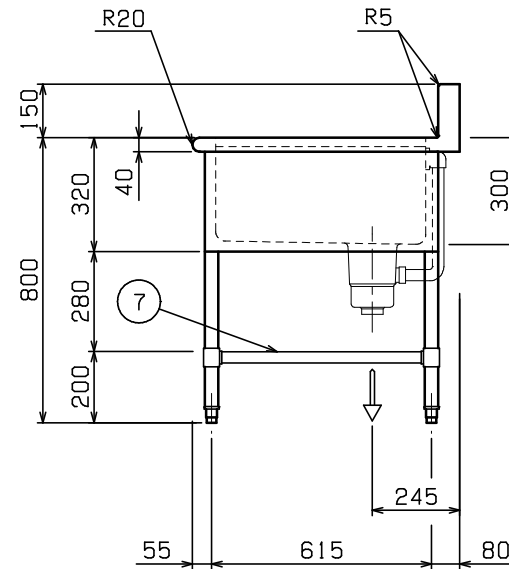

No.	品名 NAME	型式 MODEL	寸法 DIMENSION	台数 QUANTITY
	エクセレントシリーズ 一槽水切付シンク (バックあり)	MM1-127RX	1200×750×800	

製品重量	41.9kg
付属品	50A排水ホース 0.8m (1)

部番	品名	材質	備考
1	トップ (シンク)	SUS430	t 1.2 No.4仕上
2	水切り	SUS430	t 1.2 No.4仕上
3	化粧板	SUS430	t 0.8 No.4仕上
4	排水金具	ポリプロピレン	50A φ186キングドレン 排水栓：クサリ付
5	オーバーフロー	塩ビ	金具：SUS304
6	スノコ板	SUS430	t 1.0 No.4仕上 取外し方式 (2分割) スリット孔付 排水下φ64
7	補強パイプ	SUS304	t 1.0 □32×16
8	脚	SUS304	t 1.0 φ38
9	アジャスト	SUS304	