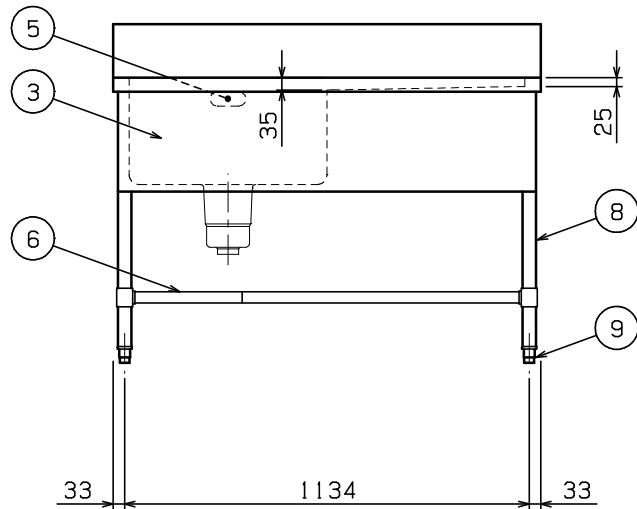

No.	品名 NAME	型式 MODEL	寸法 DIMENSION	台数 QUANTITY
	エクセレントシリーズ 一槽水切付シンク (バックあり)	MM1-127RX	1200×750×800	

製品重量	41.9kg
付属品	50A排水ホース 0.8m (1)

部番	品名	材質	備考
1	トップ (シンク)	SUS430	t 1.2 No.4仕上
2	水切り	SUS430	t 1.2 No.4仕上
3	化粧板	SUS430	t 0.8 No.4仕上
4	排水金具	ポリプロピレン	50A φ186キングドレン 排水栓：クサリ付
5	オーバーフロー	塩ビ	金具：SUS304
6	スノコ板	SUS430	t 1.0 No.4仕上 取外し方式 (2分割) スリット孔付 排水下φ64
7	補強パイプ	SUS304	t 1.0 □32×16
8	脚	SUS304	t 1.0 φ38
9	アジャスト	SUS304	