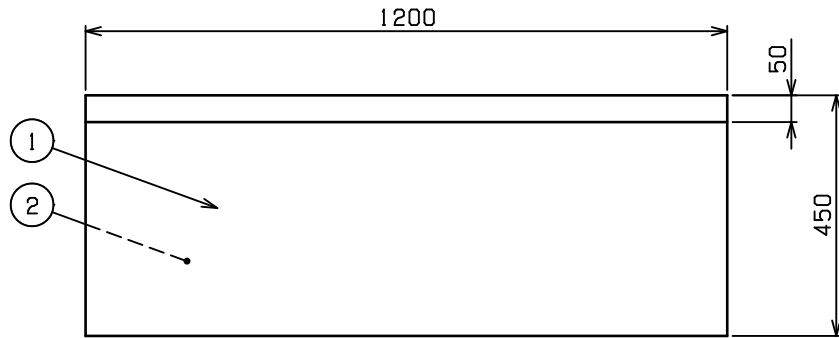

No.	品名 NAME	型式 MODEL	寸法 DIMENSION	台数 QUANTITY
	エクセレントシリーズ 調理台引戸付 (バックあり)	MHK-124X	1200×450×800	

製品重量	65.3kg
------	--------

部番	品名	材質	備考
1	トップ	SUS430	t1.2 No. 4仕上
2	トップ補強	SUS430	t1.5
3	引違戸	SUS430	t0.8 No. 4仕上
4	引戸取手	SUS304	
5	自在棚	SUS430	t1.0 No. 4仕上
6	本体	SUS430	t1.0 No. 4仕上
7	アジャスト	SUS304	調整幅：-5~+30mm