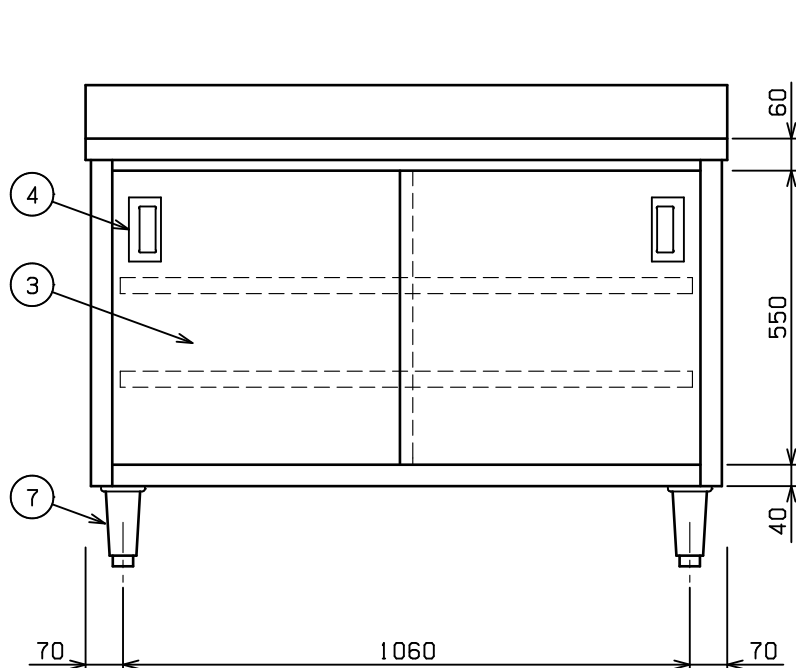

No.	品名 NAME	型式 MODEL	寸法 DIMENSION	台数 QUANTITY
	エクセレントシリーズ 調理台引戸付 (バックあり)	MHK-124X	1200×450×800	

製品重量	65.3kg
------	--------

部番	品名	材質	備考
1	トップ	SUS430	t1.2 No. 4仕上
2	トップ補強	SUS430	t1.5
3	引違戸	SUS430	t0.8 No. 4仕上
4	引戸取手	SUS304	
5	自在棚	SUS430	t1.0 No. 4仕上
6	本体	SUS430	t1.0 No. 4仕上
7	アジャスト	SUS304	調整幅：-5~+30mm

納品日 DATE OF DELIVERY

検図 CHECK

設計 DESIGN

製図 DRAW

営業担当 CHARGE

図面名称 DRAWING CORD

No.

エクセレントシリーズ 調理台引戸付 (バックあり)