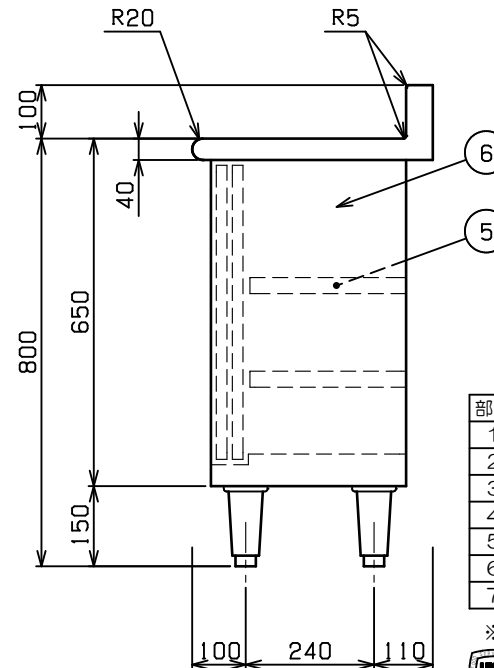

No.	品名 NAME	型式 MODEL	寸法 DIMENSION	台数 QUANTITY
	エクセレントシリーズ 調理台引戸付 (バックあり)	MHK-124X	1200×450×800	

製品重量	65.3kg
------	--------

部番	品名	材質	備考
1	トップ	SUS430	t1.2 No. 4仕上
2	トップ補強	SUS430	t1.5
3	引違戸	SUS430	t0.8 No. 4仕上
4	引戸取手	SUS304	
5	自在棚	SUS430	t1.0 No. 4仕上
6	本体	SUS430	t1.0 No. 4仕上
7	アジャスト	SUS304	調整幅：-5~+30mm

※ 改善の為、仕様及び外観を予告なしに変更することがあります。

業務用総合厨房機器メーカー

 株式会社 **マルゼン**
 MARUZEN CO., LTD.

変更事項 ALTERATION

尺度 SCALE
A3: 1/10

日付 DATE

図番 DRAWING No.
09528

工事名称 TITLE

納品日 DATE OF DELIVERY

検図 CHECK

設計 DESIGN

製図 DRAW

営業担当 CHARGE

図面名称 DRAWING CORD

No.

エクセレントシリーズ 調理台引戸付 (バックあり)