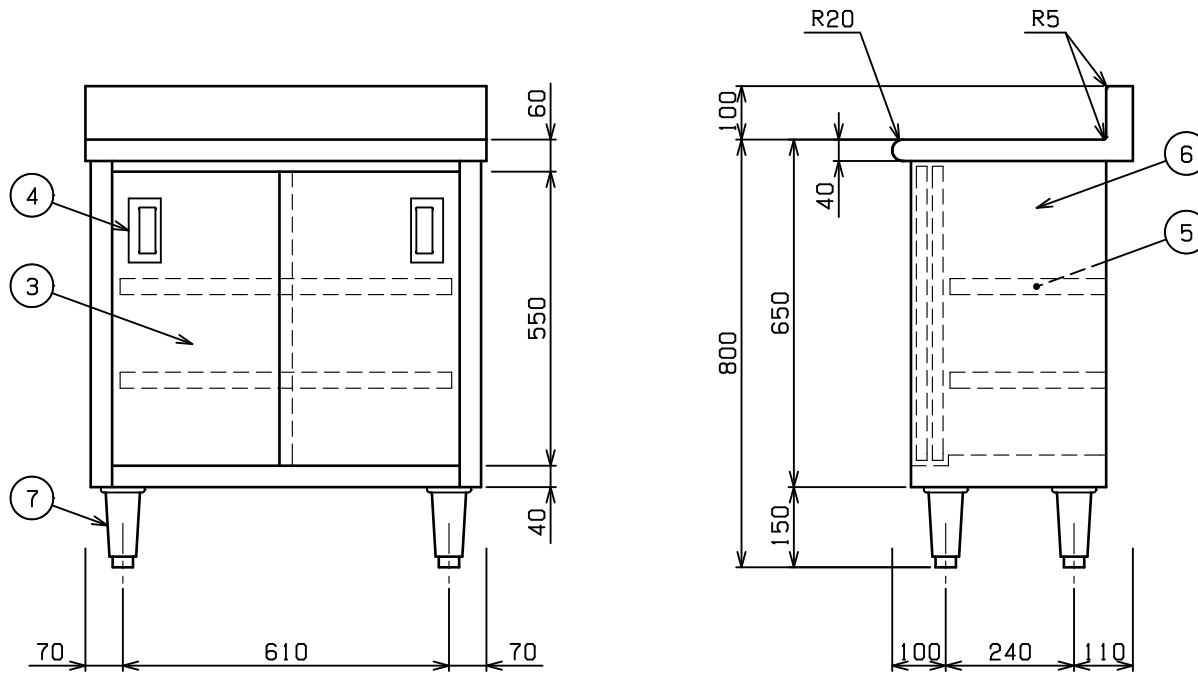

No.	品名 NAME	型式 MODEL	寸法 DIMENSION	台数 QUANTITY
	エクセレントシリーズ 調理台引戸付 (バックあり)	MHK-074X	750×450×800	

製品重量	42.7kg
------	--------

部番	品名	材質	備考
1	トップ	SUS430	t1.2 No. 4仕上
2	トップ補強	SUS430	t1.5
3	引違戸	SUS430	t0.8 No. 4仕上
4	引戸取手	SUS304	
5	自在棚	SUS430	t1.0 No. 4仕上
6	本体	SUS430	t1.0 No. 4仕上
7	アジャスト	SUS304	調整幅：-5~+30mm