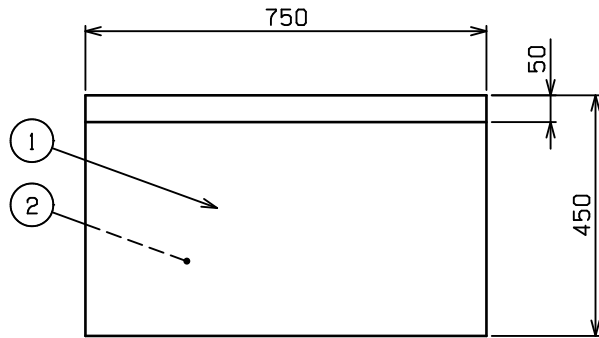

No.	品名 NAME	型式 MODEL	寸法 DIMENSION	台数 QUANTITY
	エクセレントシリーズ 調理台引戸付 (バックあり)	MHK-074X	750×450×800	

製品重量	42.7kg
------	--------

部番	品名	材質	備考
1	トップ	SUS430	t1.2 No. 4仕上
2	トップ補強	SUS430	t1.5
3	引違戸	SUS430	t0.8 No. 4仕上
4	引戸取手	SUS304	
5	自在棚	SUS430	t1.0 No. 4仕上
6	本体	SUS430	t1.0 No. 4仕上
7	アジャスト	SUS304	調整幅：-5~+30mm