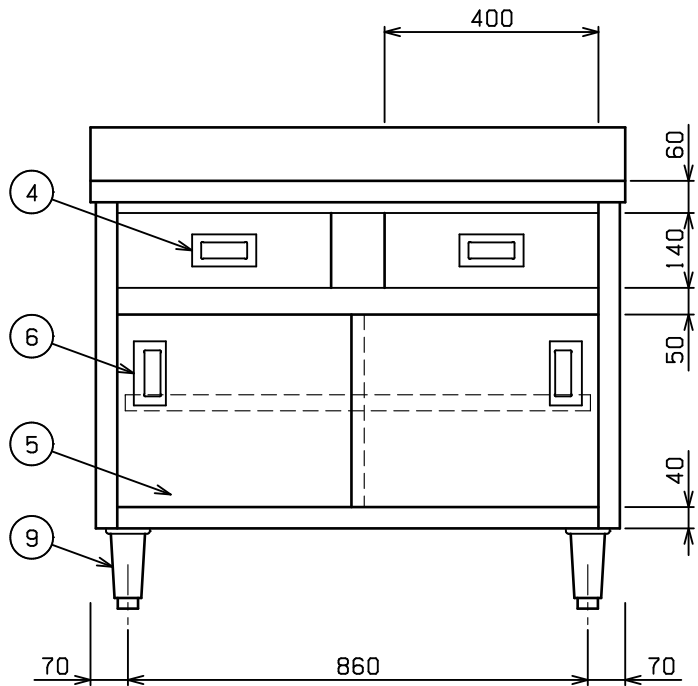

No.	品名 NAME	型式 MODEL	寸法 DIMENSION	台数 QUANTITY
	エクセレントシリーズ 調理台 引出し引戸付 (バックあり)	MHDK-104X	1000×450×800	

製品重量	56.6kg
------	--------

部番	品名	材質	備考
1	トップ	SUS430	t1.2 No.4仕上
2	トップ補強	SUS430	t1.5
3	引出し本体	SUS430	t1.0 有効寸法: W366×D310×H113
4	引出し取手	SUS304	
5	引違戸	SUS430	t0.8 No.4仕上
6	引戸取手	SUS304	
7	自在棚	SUS430	t1.0 No.4仕上
8	本体	SUS430	t1.0 No.4仕上
9	アジャスト	SUS304	調整幅: -5~+30mm