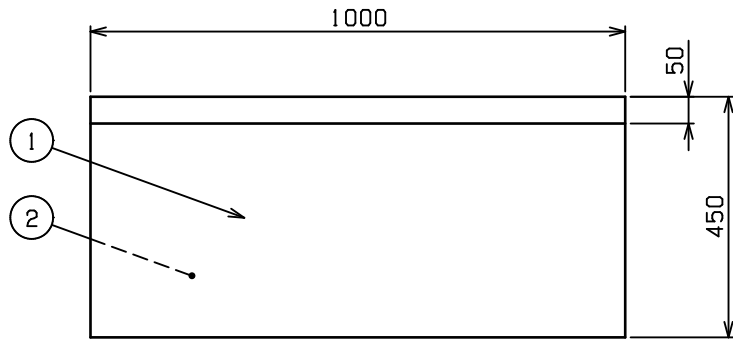

No.	品名 NAME	型式 MODEL	寸法 DIMENSION	台数 QUANTITY
	エクセレントシリーズ 調理台 引出し引戸付 (バックあり)	MHDK-104X	1000×450×800	

製品重量	56.6kg
------	--------

部番	品名	材質	備考
1	トップ	SUS430	t1.2 No.4仕上
2	トップ補強	SUS430	t1.5
3	引出し本体	SUS430	t1.0 有効寸法: W366×D310×H113
4	引出し取手	SUS304	
5	引違戸	SUS430	t0.8 No.4仕上
6	引戸取手	SUS304	
7	自在棚	SUS430	t1.0 No.4仕上
8	本体	SUS430	t1.0 No.4仕上
9	アジャスト	SUS304	調整幅: -5~+30mm