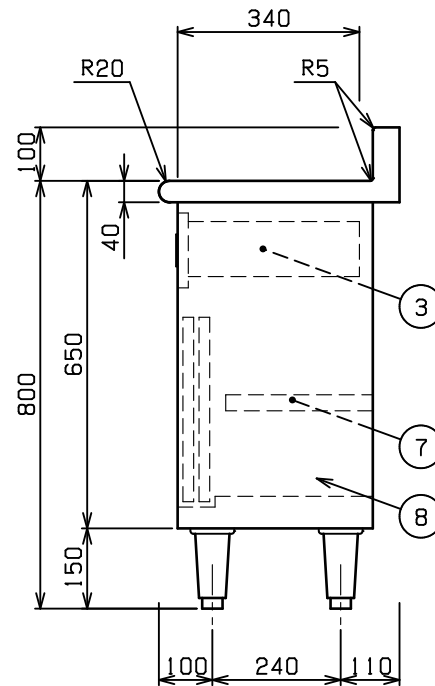

No.	品名 NAME	型式 MODEL	寸法 DIMENSION	台数 QUANTITY
	エクセレントシリーズ 調理台 引出し引戸付 (バックあり)	MHDK-104X	1000×450×800	

製品重量	56.6kg
------	--------

部番	品名	材質	備考
1	トップ	SUS430	t1.2 No.4仕上
2	トップ補強	SUS430	t1.5
3	引出し本体	SUS430	t1.0 有効寸法: W366×D310×H113
4	引出し取手	SUS304	
5	引違戸	SUS430	t0.8 No.4仕上
6	引戸取手	SUS304	
7	自在棚	SUS430	t1.0 No.4仕上
8	本体	SUS430	t1.0 No.4仕上
9	アジャスト	SUS304	調整幅: -5~+30mm