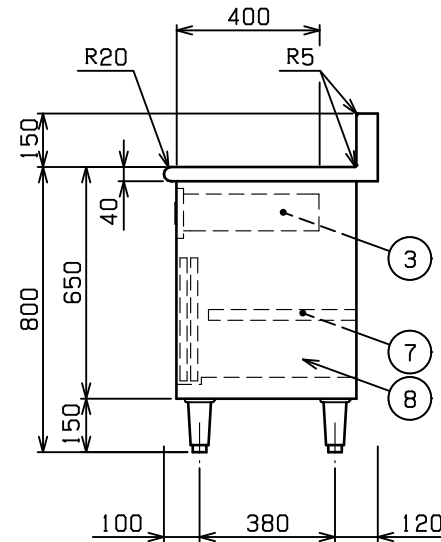

No.	品名 NAME	型式 MODEL	寸法 DIMENSION	台数 QUANTITY
	エクセレントシリーズ 調理台 引出し引戸付 (バックあり)	MHD-156X	1500×600×800	

製品重量	94.5kg
------	--------

部番	品名	材質	備考
1	トップ	SUS430	t1.2 No.4仕上
2	トップ補強	SUS430	t1.5
3	引出し本体	SUS430	t1.0 有効寸法: W366×D370×H113
4	引出し取手	SUS304	
5	引違戸	SUS430	t0.8 No.4仕上
6	引戸取手	SUS304	
7	自在棚	SUS430	t1.0 No.4仕上
8	本体	SUS430	t1.0 No.4仕上
9	アジャスト	SUS304	調整幅: -5~+30mm