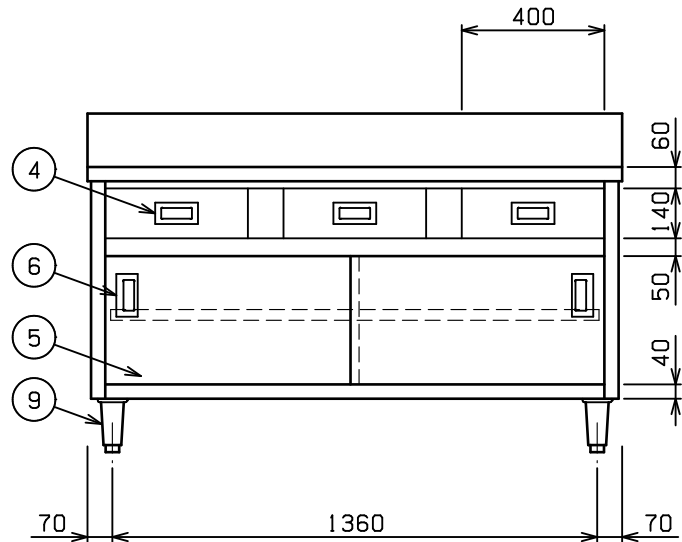

No.	品名 NAME	型式 MODEL	寸法 DIMENSION	台数 QUANTITY
	エクセレントシリーズ 調理台 引出し引戸付 (バックあり)	MHD-156X	1500×600×800	

製品重量	94.5kg
------	--------

部番	品名	材質	備考
1	トップ	SUS430	t1.2 No.4仕上
2	トップ補強	SUS430	t1.5
3	引出し本体	SUS430	t1.0 有効寸法: W366×D370×H113
4	引出し取手	SUS304	
5	引違戸	SUS430	t0.8 No.4仕上
6	引戸取手	SUS304	
7	自在棚	SUS430	t1.0 No.4仕上
8	本体	SUS430	t1.0 No.4仕上
9	アジャスト	SUS304	調整幅: -5~+30mm