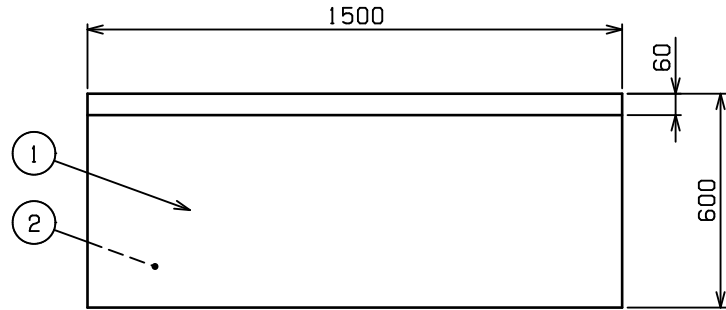

No.	品名 NAME	型式 MODEL	寸法 DIMENSION	台数 QUANTITY
	エクセレントシリーズ 調理台 引出し引戸付 (バックあり)	MHD-156X	1500×600×800	

製品重量	94.5kg
------	--------

部番	品名	材質	備考
1	トップ	SUS430	t1.2 No.4仕上
2	トップ補強	SUS430	t1.5
3	引出し本体	SUS430	t1.0 有効寸法: W366×D370×H113
4	引出し取手	SUS304	
5	引違戸	SUS430	t0.8 No.4仕上
6	引戸取手	SUS304	
7	自在棚	SUS430	t1.0 No.4仕上
8	本体	SUS430	t1.0 No.4仕上
9	アジャスト	SUS304	調整幅: -5~+30mm