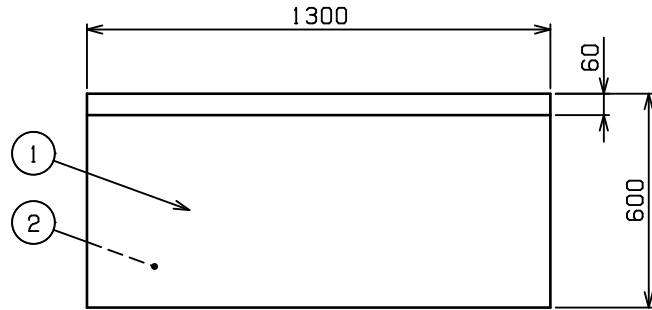

No.	品名 NAME	型式 MODEL	寸法 DIMENSION	台数 QUANTITY
	エクセレントシリーズ 調理台 引出し引戸付 (バックあり)	MHD-136X	1300×600×800	

製品重量	82.3kg
------	--------

部番	品名	材質	備考
1	トップ	SUS430	t1.2 No.4仕上
2	トップ補強	SUS430	t1.5
3	引出し本体	SUS430	t1.0 有効寸法: W316×D370×H113
4	引出し取手	SUS304	
5	引違戸	SUS430	t0.8 No.4仕上
6	引戸取手	SUS304	
7	自在棚	SUS430	t1.0 No.4仕上
8	本体	SUS430	t1.0 No.4仕上
9	アジャスト	SUS304	調整幅: -5~+30mm