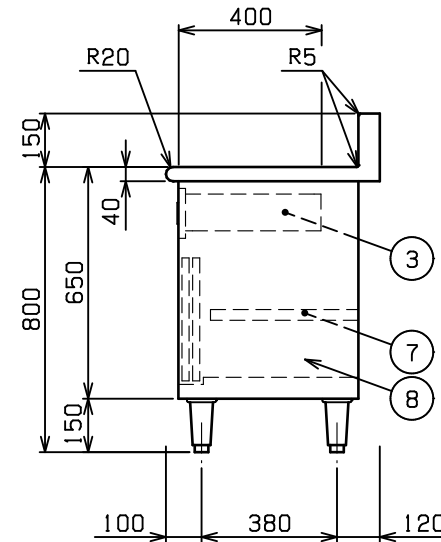

No.	品名 NAME	型式 MODEL	寸法 DIMENSION	台数 QUANTITY
	エクセレントシリーズ 調理台 引出し引戸付 (バックあり)	MHD-136X	1300×600×800	

製品重量	82.3kg
------	--------

部番	品名	材質	備考
1	トップ	SUS430	t1.2 No.4仕上
2	トップ補強	SUS430	t1.5
3	引出し本体	SUS430	t1.0 有効寸法: W316×D370×H113
4	引出し取手	SUS304	
5	引違戸	SUS430	t0.8 No.4仕上
6	引戸取手	SUS304	
7	自在棚	SUS430	t1.0 No.4仕上
8	本体	SUS430	t1.0 No.4仕上
9	アジャスト	SUS304	調整幅: -5~+30mm