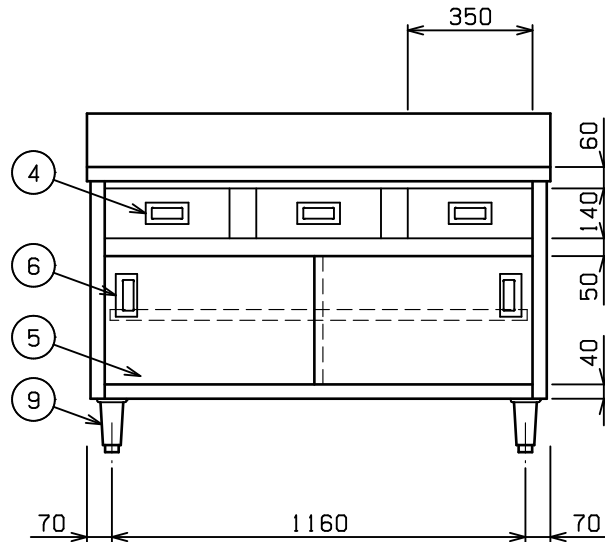

No.	品名 NAME	型式 MODEL	寸法 DIMENSION	台数 QUANTITY
	エクセレントシリーズ 調理台 引出し引戸付 (バックあり)	MHD-136X	1300×600×800	

製品重量	82.3kg
------	--------

部番	品名	材質	備考
1	トップ	SUS430	t1.2 No.4仕上
2	トップ補強	SUS430	t1.5
3	引出し本体	SUS430	t1.0 有効寸法: W316×D370×H113
4	引出し取手	SUS304	
5	引違戸	SUS430	t0.8 No.4仕上
6	引戸取手	SUS304	
7	自在棚	SUS430	t1.0 No.4仕上
8	本体	SUS430	t1.0 No.4仕上
9	アジャスト	SUS304	調整幅: -5~+30mm