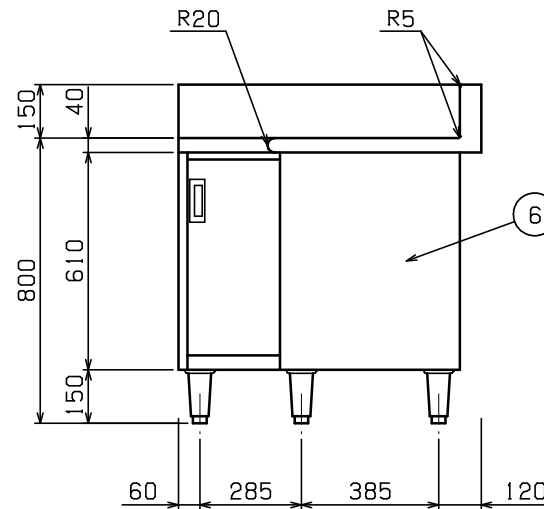

No.	品名 NAME	型式 MODEL	寸法 DIMENSION	台数 QUANTITY
	エクセレントシリーズ コーナー台 開き戸付 (バックあり)	MHC-60X	850×850×800	

種類	D600用
製品重量	55.7kg

部番	品名	材質	備考
1	トップ	SUS430	t1.2 No.4仕上
2	トップ補強	SUS430	t1.5
3	開き戸	SUS430	t0.8 No.4仕上
4	取手	SUS304	
5	回転棚	SUS430	t1.0 No.4仕上
6	本体	SUS430	t1.0 No.4仕上
7	アジャスト	SUS304	調整幅：-5~+30mm

※ 改善の為、仕様及び外観を予告なしに変更することがあります。

業務用総合厨房機器メーカー  株式会社 <b>マルゼン</b> MARUZEN CO., LTD.	変更事項 ALTERATION	尺度 SCALE A3: 1/15	日付 DATE	図番 DRAWING No. 09733	工事名称 TITLE	納品日 DATE OF DELIVERY
		検図 CHECK	設計 DESIGN	製図 DRAW	営業担当 CHARGE	図面名称 DRAWING CORD エクセレントシリーズ コーナー台 開き戸付 (バックあり)