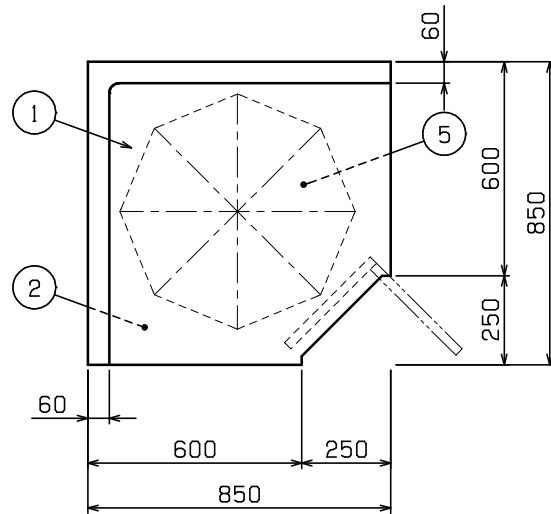

No.	品名 NAME	型式 MODEL	寸法 DIMENSION	台数 QUANTITY
	エクセレントシリーズ コーナー台 開き戸付 (バックあり)	MHC-60X	850×850×800	

種類	D600用
製品重量	55.7kg

部番	品名	材質	備考
1	トップ	SUS430	t1.2 No.4仕上
2	トップ補強	SUS430	t1.5
3	開き戸	SUS430	t0.8 No.4仕上
4	取手	SUS304	
5	回転棚	SUS430	t1.0 No.4仕上
6	本体	SUS430	t1.0 No.4仕上
7	アジャスト	SUS304	調整幅：-5~+30mm

※ 改善の為、仕様及び外観を予告なしに変更することがあります。

業務用総合厨房機器メーカー  株式会社 <b>マルゼン</b> MARUZEN CO., LTD.	変更事項 ALTERATION	尺度 SCALE A3: 1/15	日付 DATE	図番 DRAWING No. 09733	工事名称 TITLE	納品日 DATE OF DELIVERY
		検図 CHECK	設計 DESIGN	製図 DRAW	営業担当 CHARGE	図面名称 DRAWING CORD エクセレントシリーズ コーナー台 開き戸付 (バックあり)