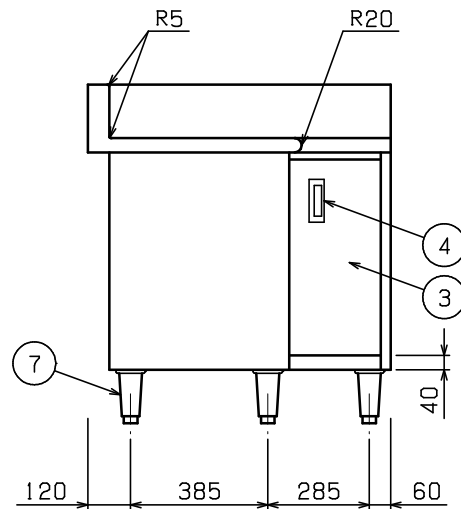

No.	品名 NAME	型式 MODEL	寸法 DIMENSION	台数 QUANTITY
	エクセレントシリーズ コーナー台 開き戸付 (バックあり)	MHC-60X	850×850×800	

種類	D600用
製品重量	55.7kg

部番	品名	材質	備考
1	トップ	SUS430	t1.2 No.4仕上
2	トップ補強	SUS430	t1.5
3	開き戸	SUS430	t0.8 No.4仕上
4	取手	SUS304	
5	回転棚	SUS430	t1.0 No.4仕上
6	本体	SUS430	t1.0 No.4仕上
7	アジャスト	SUS304	調整幅：-5~+30mm

※ 改善の為、仕様及び外観を予告なしに変更することがあります。

業務用総合厨房機器メーカー  株式会社 <b>マルゼン</b> MARUZEN CO., LTD.	変更事項 ALTERATION	尺度 SCALE A3: 1/15	日付 DATE	図番 DRAWING No. 09733	工事名称 TITLE	納品日 DATE OF DELIVERY
		検図 CHECK	設計 DESIGN	製図 DRAW	営業担当 CHARGE	図面名称 DRAWING CORD エクセレントシリーズ コーナー台 開き戸付 (バックあり)