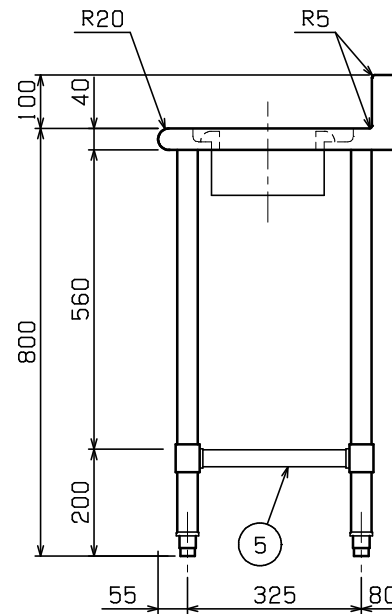

No.	品名 NAME	型式 MODEL	寸法 DIMENSION	台数 QUANTITY
	エクセレントシリーズ ダストテーブル (バックあり)	MDWK-064X	600×450×800	

製品重量	11.6kg
------	--------

部番	品名	材質	備考
1	トップ	SUS430	t1.2 No.4仕上
2	リンク枠	NBR	
3	ダストリング	SUS430	t1.0 No.4仕上
4	三方枠前無 (スノコ無)	SUS304	
5	補強パイプ	SUS304	t1.0 □32×16
6	脚	SUS304	t1.0 φ38
7	アジャスト	SUS304	