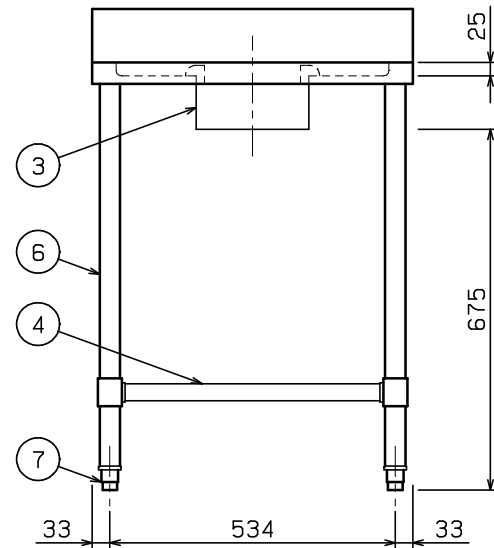

No.	品名 NAME	型式 MODEL	寸法 DIMENSION	台数 QUANTITY
	エクセレントシリーズ ダストテーブル (バックあり)	MDWK-064X	600×450×800	

製品重量	11.6kg
------	--------

部番	品名	材質	備考
1	トップ	SUS430	t1.2 No.4仕上
2	リンク枠	NBR	
3	ダストリング	SUS430	t1.0 No.4仕上
4	三方枠前無 (スノコ無)	SUS304	
5	補強パイプ	SUS304	t1.0 □32×16
6	脚	SUS304	t1.0 φ38
7	アジャスト	SUS304	