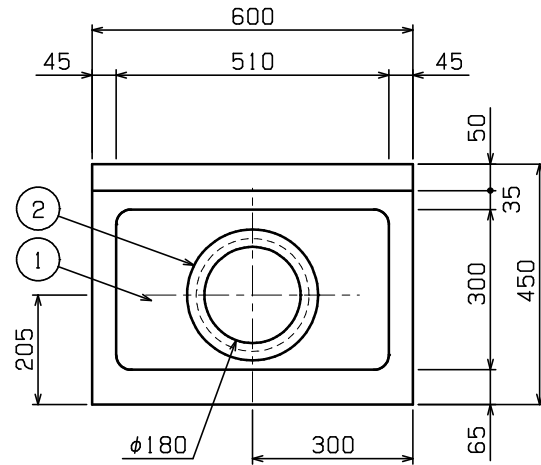

No.	品名 NAME	型式 MODEL	寸法 DIMENSION	台数 QUANTITY
	エクセレントシリーズ ダストテーブル (バックあり)	MDWK-064X	600×450×800	

製品重量	11.6kg
------	--------

部番	品名	材質	備考
1	トップ	SUS430	t1.2 No.4仕上
2	リンク枠	NBR	
3	ダストリング	SUS430	t1.0 No.4仕上
4	三方枠前無 (スノコ無)	SUS304	
5	補強パイプ	SUS304	t1.0 □32×16
6	脚	SUS304	t1.0 φ38
7	アジャスト	SUS304	