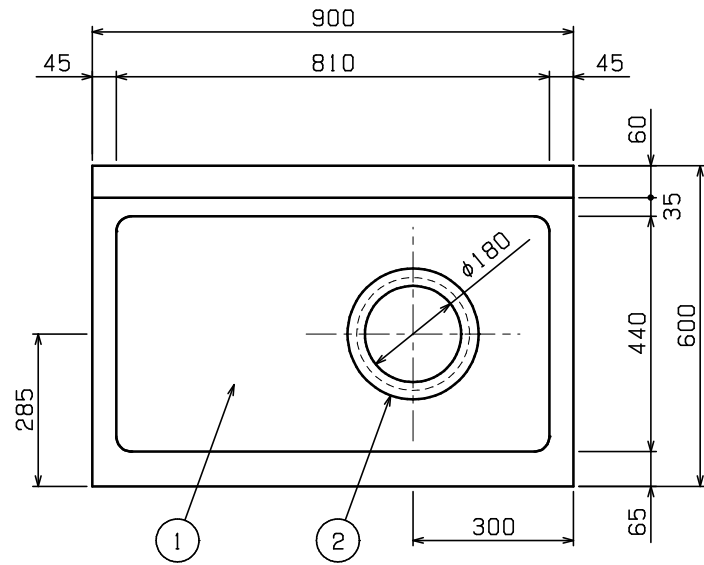

No.	品名 NAME	型式 MODEL	寸法 DIMENSION	台数 QUANTITY
	エクセレントシリーズ ダストテーブル (バックあり)	MDW-096X	900×600×800	

製品重量	23.2kg
------	--------

部番	品名	材質	備考
1	トップ	SUS430	t1.2 No.4仕上
2	リンク棒	NBR	
3	ダストリング	SUS430	t1.0 No.4仕上
4	三方棒前無 (スノコ無)	SUS304	
5	補強パイプ	SUS304	t1.0 □32×16
6	脚	SUS304	t1.0 φ38
7	アジャスト	SUS304	