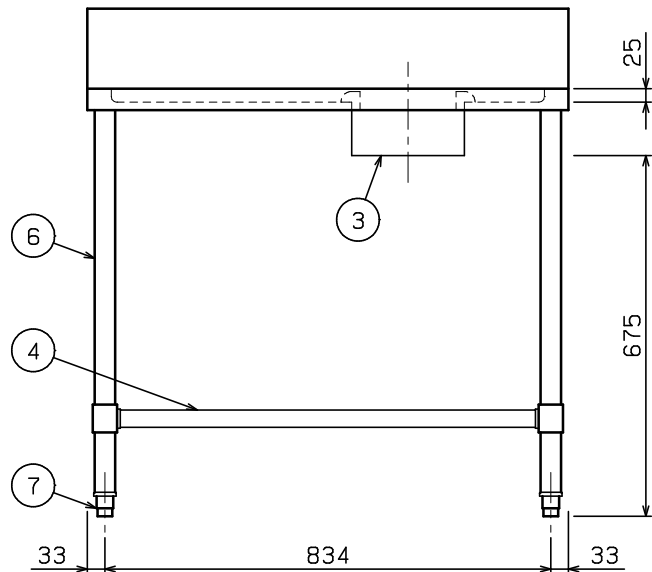

No.	品名 NAME	型式 MODEL	寸法 DIMENSION	台数 QUANTITY
	エクセレントシリーズ ダストテーブル (バックあり)	MDW-096X	900×600×800	

製品重量	23.2kg
------	--------

部番	品名	材質	備考
1	トップ	SUS430	t1.2 No.4仕上
2	リンク棒	NBR	
3	ダストリング	SUS430	t1.0 No.4仕上
4	三方棒前無 (スノコ無)	SUS304	
5	補強パイプ	SUS304	t1.0 □32×16
6	脚	SUS304	t1.0 φ38
7	アジャスト	SUS304	