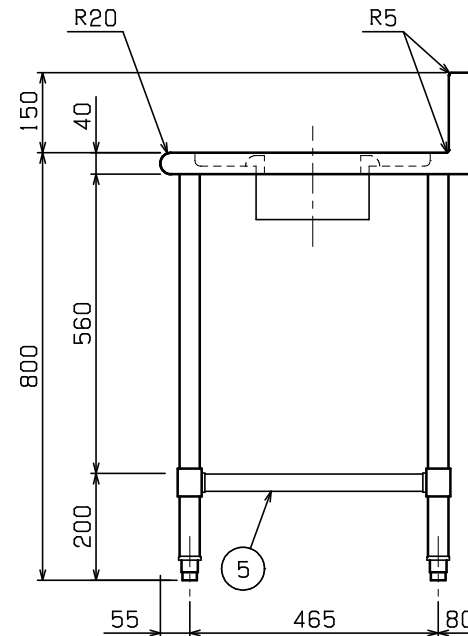

No.	品名 NAME	型式 MODEL	寸法 DIMENSION	台数 QUANTITY
	エクセレントシリーズ ダストテーブル (バックあり)	MDW-096X	900×600×800	

製品重量	23.2kg
------	--------

部番	品名	材質	備考
1	トップ	SUS430	t1.2 No.4仕上
2	リンク棒	NBR	
3	ダストリング	SUS430	t1.0 No.4仕上
4	三方棒前無 (スノコ無)	SUS304	
5	補強パイプ	SUS304	t1.0 □32×16
6	脚	SUS304	t1.0 φ38
7	アジャスト	SUS304	