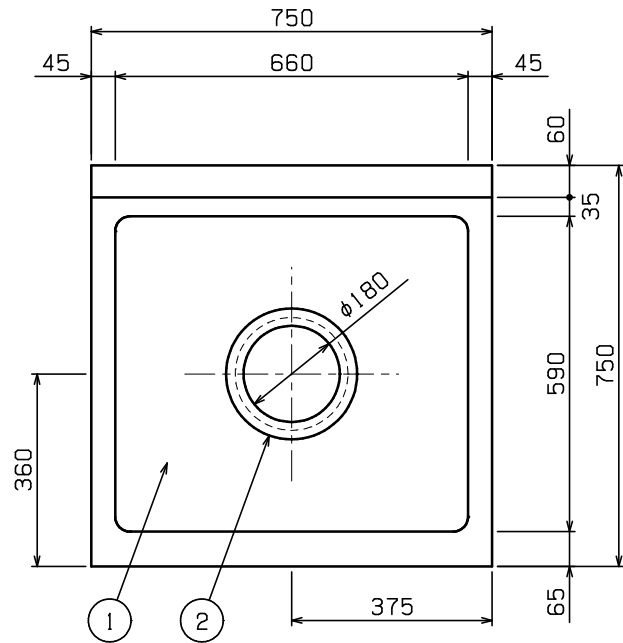

No.	品名 NAME	型式 MODEL	寸法 DIMENSION	台数 QUANTITY
	エクセレントシリーズ ダストテーブル (バックあり)	MDW-077X	750×750×800	

製品重量	25.7kg
------	--------

部番	品名	材質	備考
1	トップ	SUS430	t1.2 No.4仕上
2	リンク棒	NBR	
3	ダストリング	SUS430	t1.0 No.4仕上
4	三方棒前無 (スノコ無)	SUS304	
5	補強パイプ	SUS304	t1.0 □32×16
6	脚	SUS304	t1.0 φ38
7	アジャスト	SUS304	