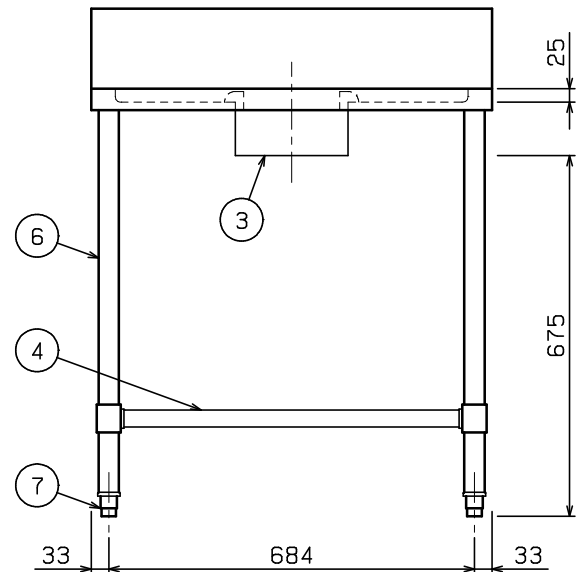

No.	品名 NAME	型式 MODEL	寸法 DIMENSION	台数 QUANTITY
	エクセレントシリーズ ダストテーブル (バックあり)	MDW-077X	750×750×800	

製品重量	25.7kg
------	--------

部番	品名	材質	備考
1	トップ	SUS430	t1.2 No.4仕上
2	リンク棒	NBR	
3	ダストリング	SUS430	t1.0 No.4仕上
4	三方棒前無 (スノコ無)	SUS304	
5	補強パイプ	SUS304	t1.0 □32×16
6	脚	SUS304	t1.0 φ38
7	アジャスト	SUS304	