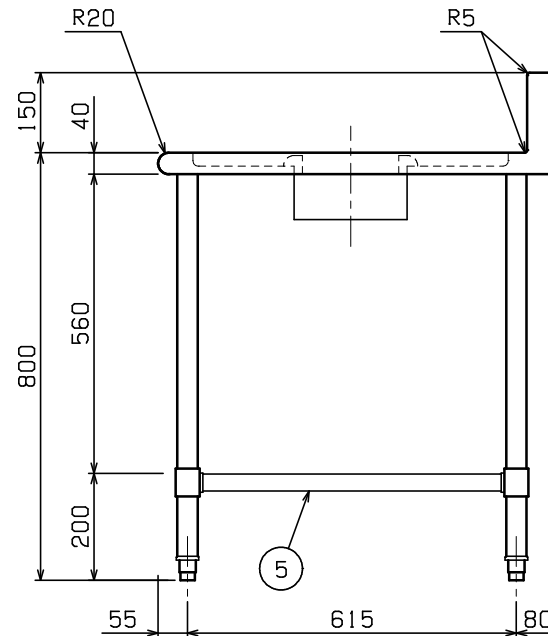

No.	品名 NAME	型式 MODEL	寸法 DIMENSION	台数 QUANTITY
	エクセレントシリーズ ダストテーブル (バックあり)	MDW-077X	750×750×800	

製品重量	25.7kg
------	--------

部番	品名	材質	備考
1	トップ	SUS430	t1.2 No.4仕上
2	リンク棒	NBR	
3	ダストリング	SUS430	t1.0 No.4仕上
4	三方棒前無 (スノコ無)	SUS304	
5	補強パイプ	SUS304	t1.0 □32×16
6	脚	SUS304	t1.0 φ38
7	アジャスト	SUS304	