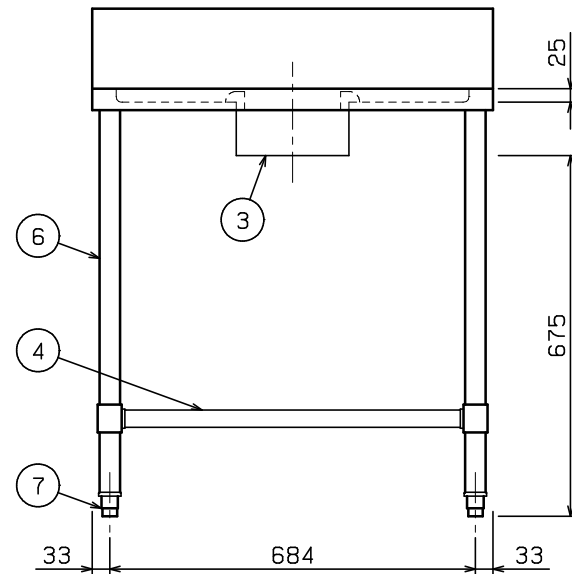

No.	品名 NAME	型式 MODEL	寸法 DIMENSION	台数 QUANTITY
	エクセレントシリーズ ダストテーブル (バックあり)	MDW-076X	750×600×800	

製品重量	20.4kg
------	--------

部番	品名	材質	備考
1	トップ	SUS430	t1.2 No.4仕上
2	リンク棒	NBR	
3	ダストリング	SUS430	t1.0 No.4仕上
4	三方棒前無 (スノコ無)	SUS304	
5	補強パイプ	SUS304	t1.0 □32×16
6	脚	SUS304	t1.0 φ38
7	アジャスト	SUS304	