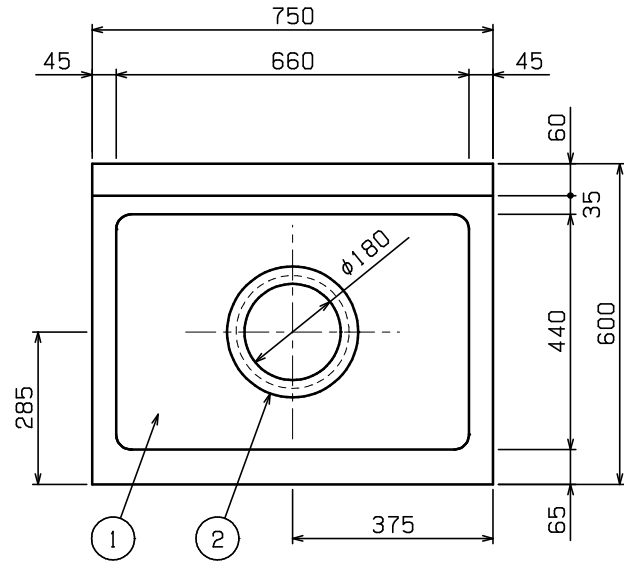

No.	品名 NAME	型式 MODEL	寸法 DIMENSION	台数 QUANTITY
	エクセレントシリーズ ダストテーブル (バックあり)	MDW-076X	750×600×800	

製品重量	20.4kg
------	--------

部番	品名	材質	備考
1	トップ	SUS430	t1.2 No.4仕上
2	リンク棒	NBR	
3	ダストリング	SUS430	t1.0 No.4仕上
4	三方棒前無 (スノコ無)	SUS304	
5	補強パイプ	SUS304	t1.0 □32×16
6	脚	SUS304	t1.0 φ38
7	アジャスト	SUS304	