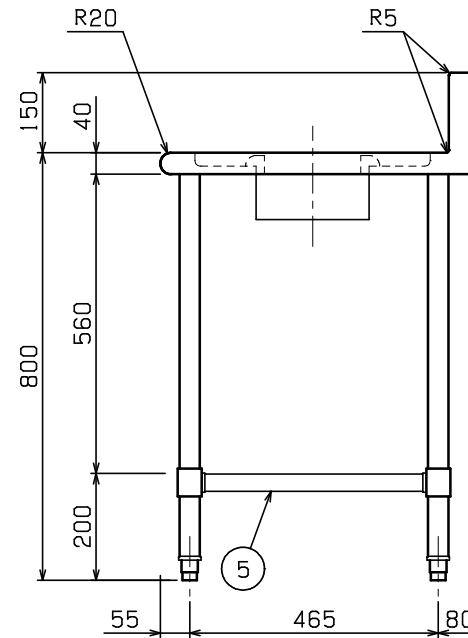

No.	品名 NAME	型式 MODEL	寸法 DIMENSION	台数 QUANTITY
	エクセレントシリーズ ダストテーブル (バックあり)	MDW-076X	750×600×800	

製品重量	20.4kg
------	--------

部番	品名	材質	備考
1	トップ	SUS430	t1.2 No.4仕上
2	リンク棒	NBR	
3	ダストリング	SUS430	t1.0 No.4仕上
4	三方棒前無 (スノコ無)	SUS304	
5	補強パイプ	SUS304	t1.0 □32×16
6	脚	SUS304	t1.0 φ38
7	アジャスト	SUS304	