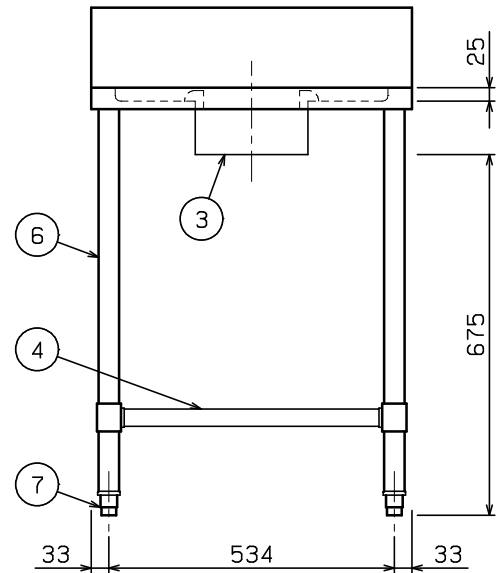

No.	品名 NAME	型式 MODEL	寸法 DIMENSION	台数 QUANTITY
	エクセレントシリーズ ダストテーブル (バックあり)	MDW-066X	600×600×800	

製品重量	17.7kg
------	--------

部番	品名	材質	備考
1	トップ	SUS430	t1.2 No.4仕上
2	リンク棒	NBR	
3	ダストリング	SUS430	t1.0 No.4仕上
4	三方棒前無 (スノコ無)	SUS304	
5	補強パイプ	SUS304	t1.0 □32×16
6	脚	SUS304	t1.0 φ38
7	アジャスト	SUS304	