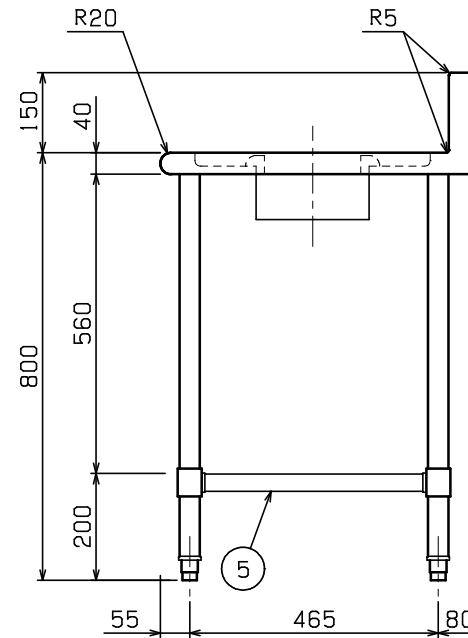

No.	品名 NAME	型式 MODEL	寸法 DIMENSION	台数 QUANTITY
	エクセレントシリーズ ダストテーブル (バックあり)	MDW-066X	600×600×800	

製品重量	17.7kg
------	--------

部番	品名	材質	備考
1	トップ	SUS430	t1.2 No.4仕上
2	リンク棒	NBR	
3	ダストリング	SUS430	t1.0 No.4仕上
4	三方棒前無 (スノコ無)	SUS304	
5	補強パイプ	SUS304	t1.0 □32×16
6	脚	SUS304	t1.0 φ38
7	アジャスト	SUS304	