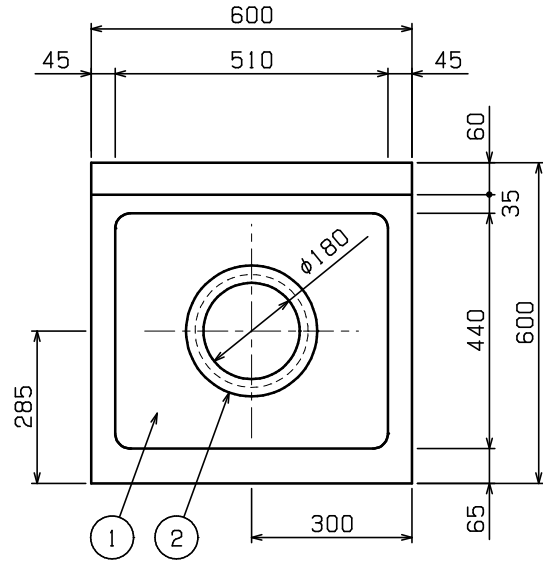

No.	品名 NAME	型式 MODEL	寸法 DIMENSION	台数 QUANTITY
	エクセレントシリーズ ダストテーブル (バックあり)	MDW-066X	600×600×800	

製品重量	17.7kg
------	--------

部番	品名	材質	備考
1	トップ	SUS430	t1.2 No.4仕上
2	リンク棒	NBR	
3	ダストリング	SUS430	t1.0 No.4仕上
4	三方棒前無 (スノコ無)	SUS304	
5	補強パイプ	SUS304	t1.0 □32×16
6	脚	SUS304	t1.0 φ38
7	アジャスト	SUS304	