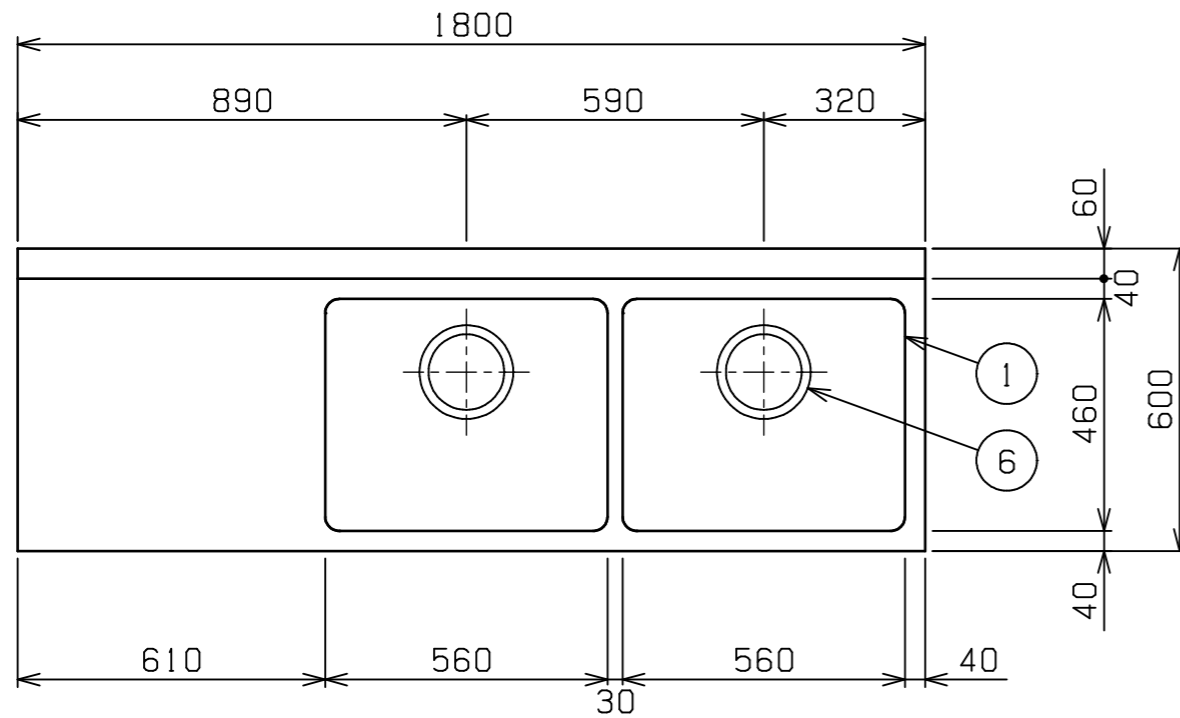

No.	品名 NAME	型式 MODEL	寸法 DIMENSION	台数 QUANTITY
	304プレミアムシリーズ 二槽台付シンク (バックあり)	BST2X-186L	1800×600×800	

外形寸法	間口	奥行	高さ
	1800	600	800
製品重量	47.4kg		
付属品	50A排水ホース 0.8m(2)		

部番	品名	材質	備考
1	トップ(シンク)	SUS304	t1.2 No. 4仕上
2	化粧板	SUS304	t0.6 No. 4仕上
3	スノコ板	SUS304	t1.0 No. 4仕上 排水口ゴムリング付
4	脚	SUS304	t1.0 φ38
5	アジャスト	SUS304	
6	排水金具	ポリプロピレン	50A φ186キングドレン
7	オーバーフロー	塩ビ	金具:SUS304