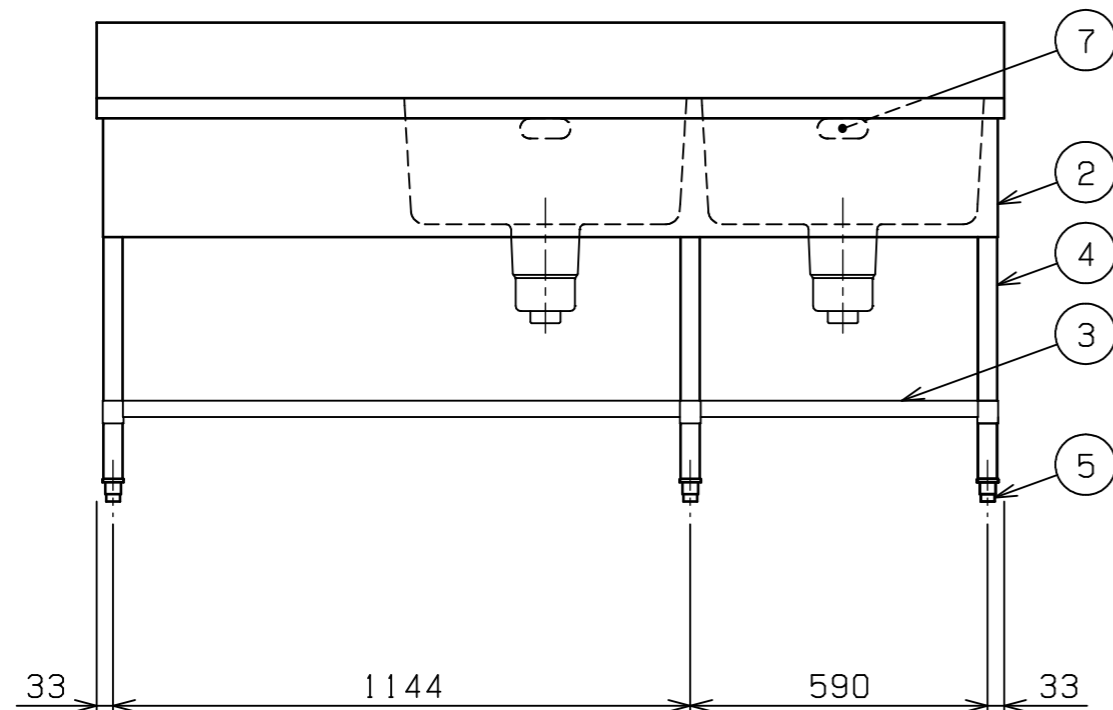

No.	品名 NAME	型式 MODEL	寸法 DIMENSION	台数 QUANTITY
	304プレミアムシリーズ 二槽台付シンク (バックあり)	BST2X-186L	1800×600×800	

外形寸法	間口	奥行	高さ
	1800	600	800
製品重量	47.4kg		
付属品	50A排水ホース 0.8m(2)		

部番	品名	材質	備考
1	トップ(シンク)	SUS304	t1.2 No. 4仕上
2	化粧板	SUS304	t0.6 No. 4仕上
3	スノコ板	SUS304	t1.0 No. 4仕上 排水口ゴムリング付
4	脚	SUS304	t1.0 φ38
5	アジャスト	SUS304	
6	排水金具	ポリプロピレン	50A φ186キングドレン
7	オーバーフロー	塩ビ	金具:SUS304