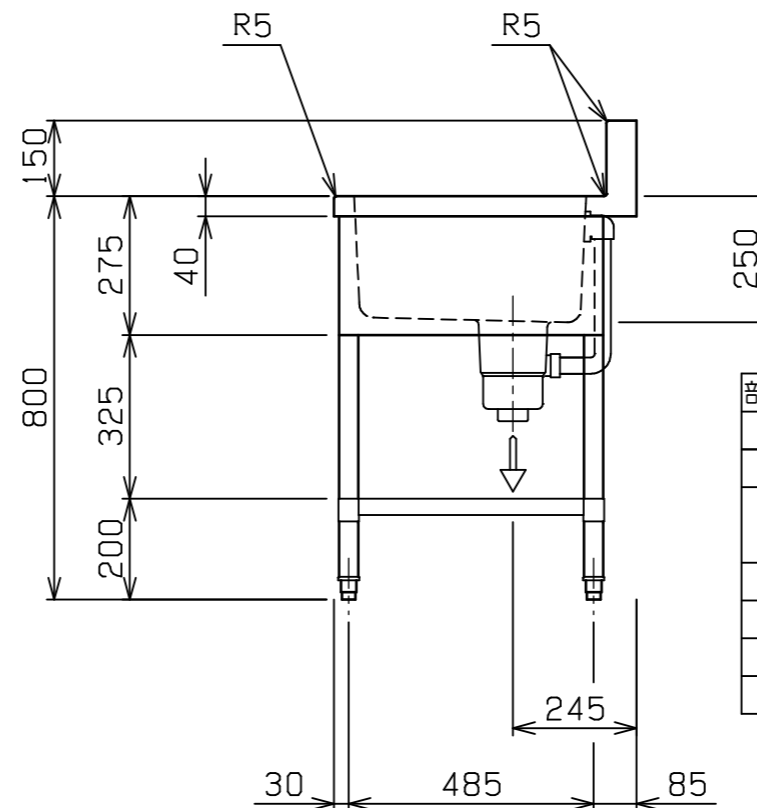

No.	品名 NAME	型式 MODEL	寸法 DIMENSION	台数 QUANTITY
	304プレミアムシリーズ 二槽台付シンク (バックあり)	BST2X-186L	1800×600×800	

外形寸法	間口	奥行	高さ
	1800	600	800
製品重量	47.4kg		
付属品	50A排水ホース 0.8m(2)		

部番	品名	材質	備考
1	トップ(シンク)	SUS304	t1.2 No. 4仕上
2	化粧板	SUS304	t0.6 No. 4仕上
3	スノコ板	SUS304	t1.0 No. 4仕上 排水口ゴムリング付
4	脚	SUS304	t1.0 φ38
5	アジャスト	SUS304	
6	排水金具	ポリプロピレン	50A φ186キングドレン
7	オーバーフロー	塩ビ	金具:SUS304