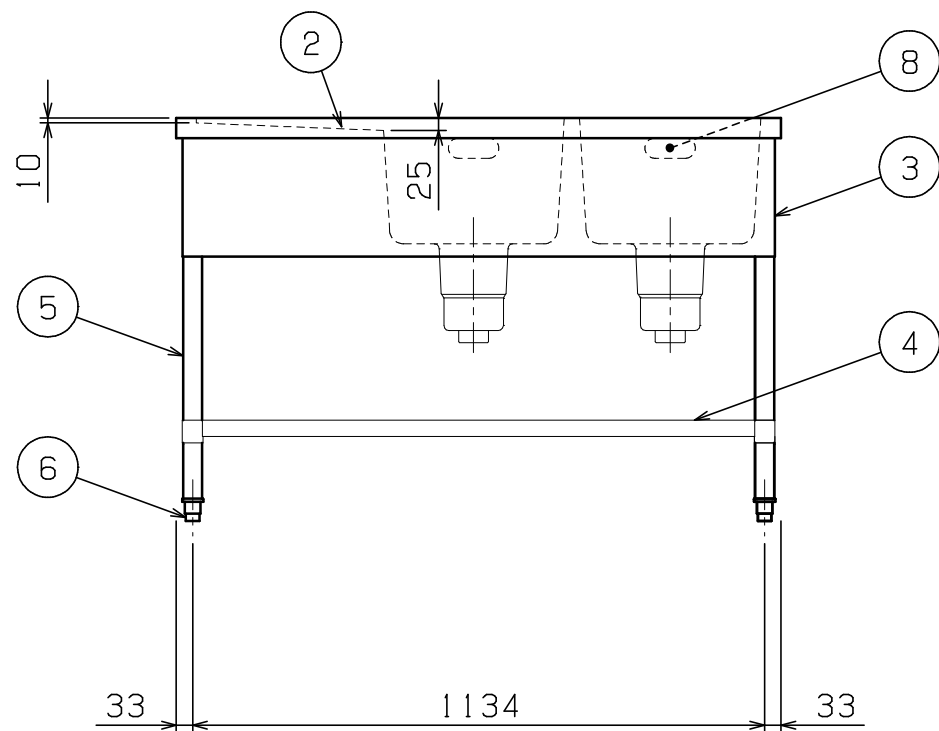

No.	品名 NAME	型式 MODEL	寸法 DIMENSION	台数 QUANTITY
	304ブリームシリーズ 二槽水切付シンク (バックなし)	BSM2X-126LN	1200×600×800	

外形寸法	間口	奥行	高さ
	1200	600	800
製品重量	29.4kg		
付属品	50A排水ホース 0.8m(2)		

部番	品名	材質	備考
1	トップ(シンク)	SUS304	t1.0 No. 4仕上
2	水切り	SUS304	t1.0 No. 4仕上
3	化粧板	SUS304	t0.6 No. 4仕上
4	スノコ板	SUS304	t1.0 No. 4仕上 排水口ゴムリング付
5	脚	SUS304	t1.0 φ38
6	アジャスト	SUS304	
7	排水金具	ポリプロピレン	50A φ186キングドレン
8	オーバーフロー	塩ビ	金具:SUS304