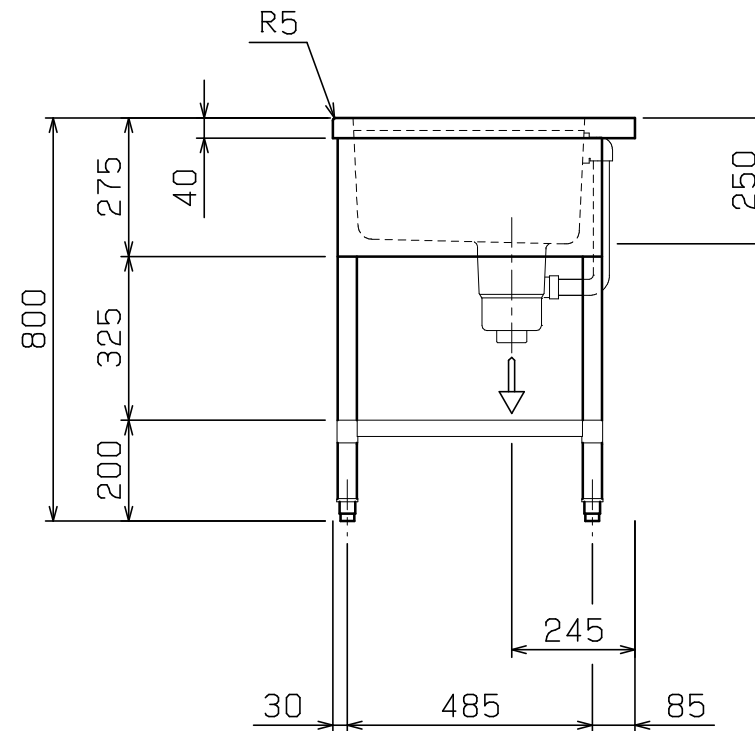

No.	品名 NAME	型式 MODEL	寸法 DIMENSION	台数 QUANTITY
	304ブリームシリーズ 二槽水切付シンク (バックなし)	BSM2X-126LN	1200×600×800	

外形寸法	間口	奥行	高さ
	1200	600	800
製品重量	29.4kg		
付属品	50A排水ホース 0.8m(2)		

部番	品名	材質	備考
1	トップ(シンク)	SUS304	t1.0 No. 4仕上
2	水切り	SUS304	t1.0 No. 4仕上
3	化粧板	SUS304	t0.6 No. 4仕上
4	スノコ板	SUS304	t1.0 No. 4仕上 排水口ゴムリング付
5	脚	SUS304	t1.0 φ38
6	アジャスト	SUS304	
7	排水金具	ポリプロピレン	50A φ186キングドレン
8	オーバーフロー	塩ビ	金具:SUS304