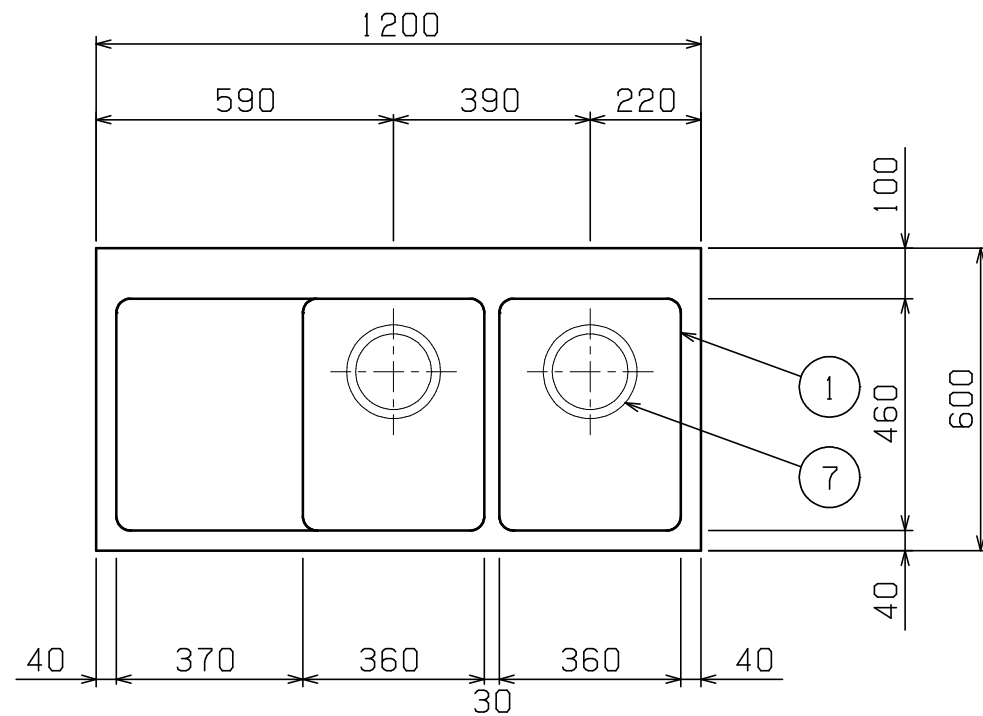

No.	品名 NAME	型式 MODEL	寸法 DIMENSION	台数 QUANTITY
	304ブリームシリーズ 二槽水切付シンク (バックなし)	BSM2X-126LN	1200×600×800	

外形寸法	間口	奥行	高さ
	1200	600	800
製品重量	29.4kg		
付属品	50A排水ホース 0.8m(2)		

部番	品名	材質	備考
1	トップ(シンク)	SUS304	t1.0 No. 4仕上
2	水切り	SUS304	t1.0 No. 4仕上
3	化粧板	SUS304	t0.6 No. 4仕上
4	スノコ板	SUS304	t1.0 No. 4仕上 排水口ゴムリング付
5	脚	SUS304	t1.0 φ38
6	アジャスト	SUS304	
7	排水金具	ポリプロピレン	50A φ186キングドレン
8	オーバーフロー	塩ビ	金具:SUS304