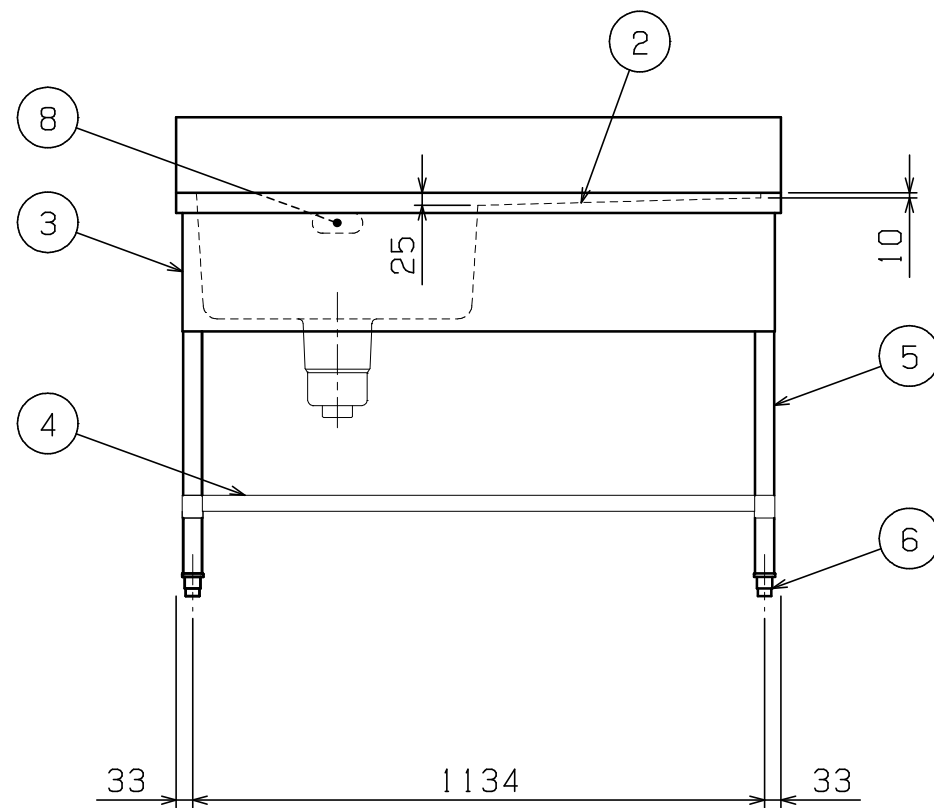

No.	品名 NAME	型式 MODEL	寸法 DIMENSION	台数 QUANTITY
	304ブリームシリーズ 一槽水切付シンク (バックあり)	BSM1X-127R	1200×750×800	

外形寸法	間口	奥行	高さ
	1200	750	800
製品重量	32.3kg		
付属品	50A排水ホース 0.8m(1)		

部番	品名	材質	備考
1	トップ(シンク)	SUS304	t1.2 No.4仕上
2	水切り	SUS304	t1.2 No.4仕上
3	化粧板	SUS304	t0.6 No.4仕上
4	スノコ板	SUS304	t1.0 No.4仕上 排水口ゴムリング付
5	脚	SUS304	t1.0 φ38
6	アジャスト	SUS304	
7	排水金具	ポリプロピレン	50A φ186キングドレン
8	オーバーフロー	塩ビ	金具:SUS304