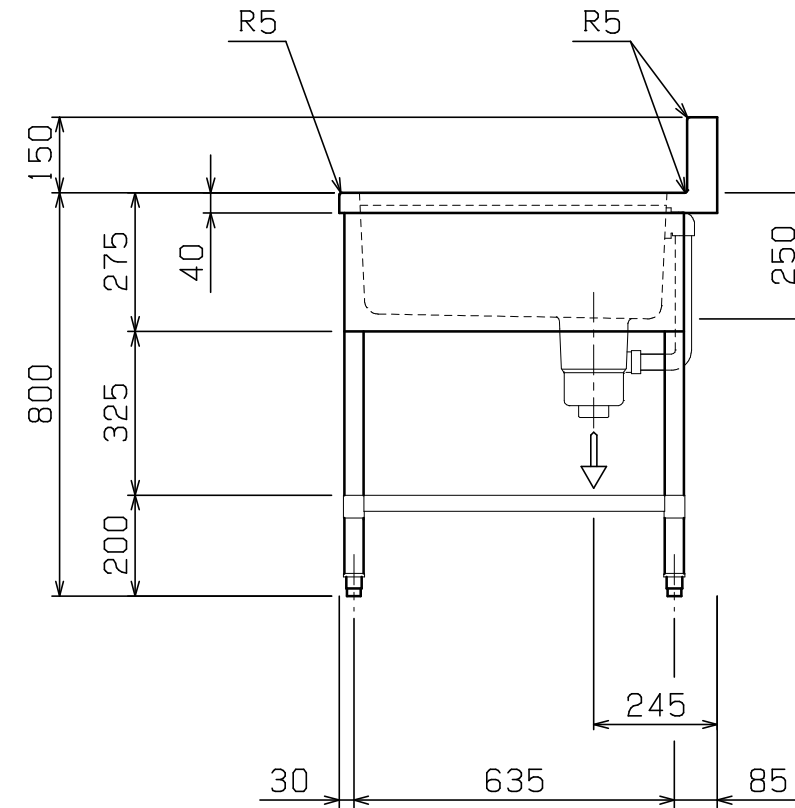

No.	品名 NAME	型式 MODEL	寸法 DIMENSION	台数 QUANTITY
	304ブリームシリーズ 一槽水切付シンク (バックあり)	BSM1X-127R	1200×750×800	

外形寸法	間口	奥行	高さ
	1200	750	800
製品重量	32.3kg		
付属品	50A排水ホース 0.8m(1)		

部番	品名	材質	備考
1	トップ(シンク)	SUS304	t1.2 No.4仕上
2	水切り	SUS304	t1.2 No.4仕上
3	化粧板	SUS304	t0.6 No.4仕上
4	スノコ板	SUS304	t1.0 No.4仕上 排水口ゴムリング付
5	脚	SUS304	t1.0 φ38
6	アジャスト	SUS304	
7	排水金具	ポリプロピレン	50A φ186キングドレン
8	オーバーフロー	塩ビ	金具:SUS304