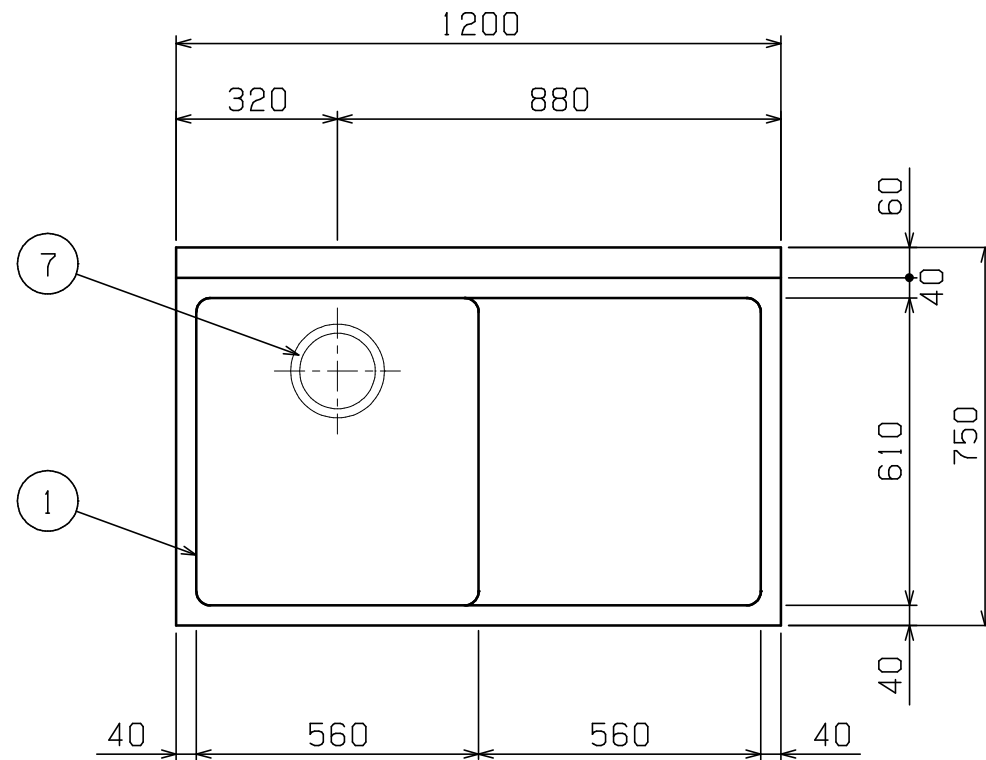

No.	品名 NAME	型式 MODEL	寸法 DIMENSION	台数 QUANTITY
	304ブリームシリーズ 一槽水切付シンク (バックあり)	BSM1X-127R	1200×750×800	

外形寸法	間口	奥行	高さ
	1200	750	800
製品重量	32.3kg		
付属品	50A排水ホース 0.8m(1)		

部番	品名	材質	備考
1	トップ(シンク)	SUS304	t1.2 No.4仕上
2	水切り	SUS304	t1.2 No.4仕上
3	化粧板	SUS304	t0.6 No.4仕上
4	スノコ板	SUS304	t1.0 No.4仕上 排水口ゴムリング付
5	脚	SUS304	t1.0 φ38
6	アジャスト	SUS304	
7	排水金具	ポリプロピレン	50A φ186キングドレン
8	オーバーフロー	塩ビ	金具:SUS304