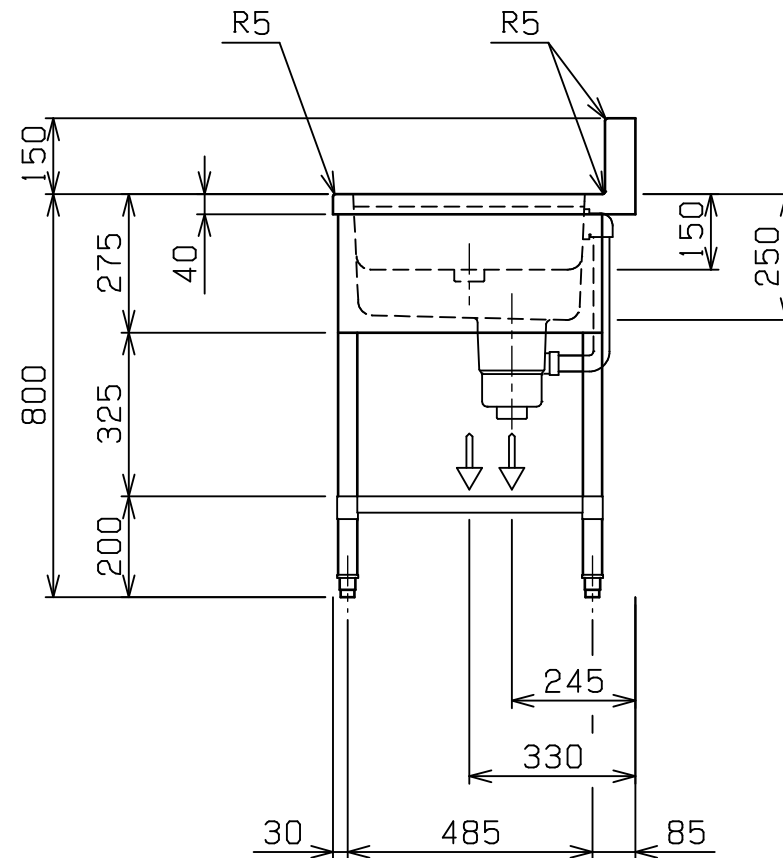

No.	品名 NAME	型式 MODEL	寸法 DIMENSION	台数 QUANTITY
	304プレミアムシリーズ 一槽ゴミ入付シンク (バックあり)	BSG1X-126L	1200×600×800	

外形寸法	間口	奥行	高さ
	1200	600	800
製品重量	30.8kg		
付属品	50A排水ホース 0.8m (2) ゴミ入カゴ (1)		

部番	品名	材質	備考
1	トップ(シンク)	SUS304	t1.2 No. 4仕上
2	ゴミ受槽	SUS304	t1.2 No. 4仕上
3	化粧板	SUS304	t0.6 No. 4仕上
4	スノコ板	SUS304	t1.0 No. 4仕上 排水口ゴムリング付
5	脚	SUS304	t1.0 φ38
6	アジャスト	SUS304	
7	排水金具	ポリプロピレン	50A φ186キングドレン
8	排水金具共栓	C3604	50A クロムメッキ仕上
9	オーバーフロー	塩ビ	金具:SUS304