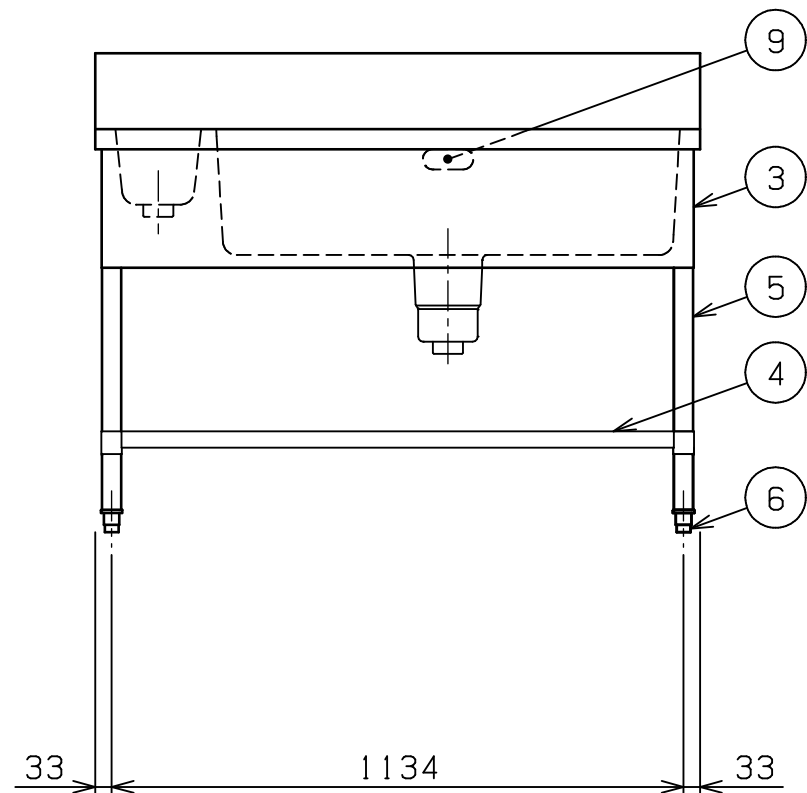

No.	品名 NAME	型式 MODEL	寸法 DIMENSION	台数 QUANTITY
	304プレミアムシリーズ 一槽ゴミ入付シンク (バックあり)	BSG1X-126L	1200×600×800	

外形寸法	間口	奥行	高さ
	1200	600	800
製品重量	30.8kg		
付属品	50A排水ホース 0.8m (2) ゴミ入カゴ (1)		

部番	品名	材質	備考
1	トップ(シンク)	SUS304	t1.2 No. 4仕上
2	ゴミ受槽	SUS304	t1.2 No. 4仕上
3	化粧板	SUS304	t0.6 No. 4仕上
4	スノコ板	SUS304	t1.0 No. 4仕上 排水口ゴムリング付
5	脚	SUS304	t1.0 φ38
6	アジャスト	SUS304	
7	排水金具	ポリプロピレン	50A φ186キングドレン
8	排水金具共栓	C3604	50A クロムメッキ仕上
9	オーバーフロー	塩ビ	金具:SUS304