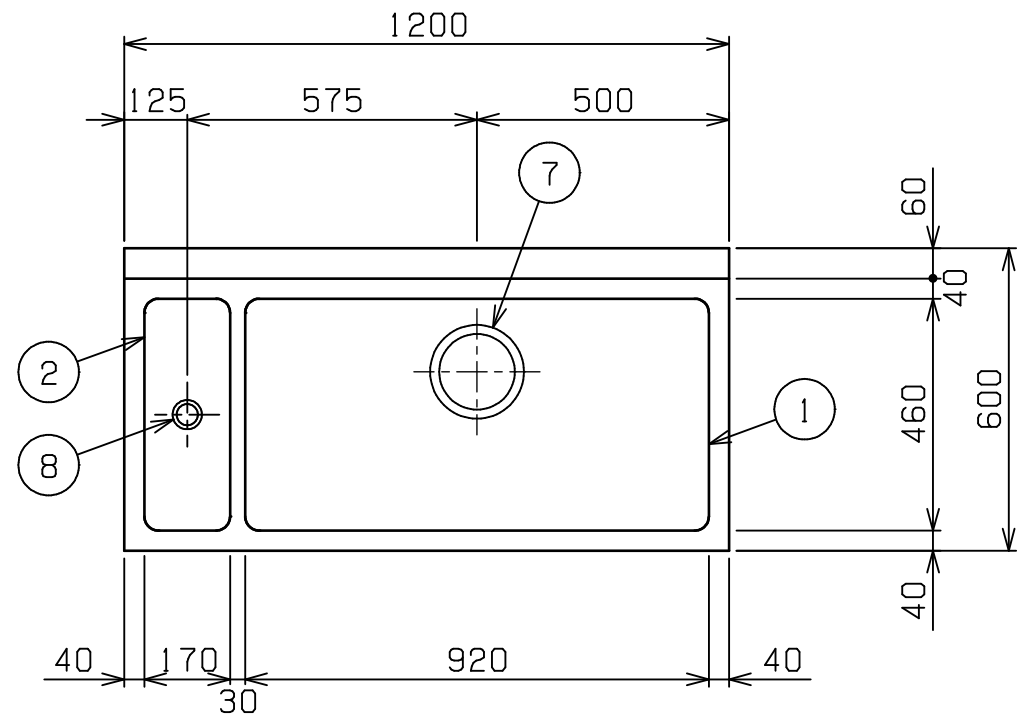

No.	品名 NAME	型式 MODEL	寸法 DIMENSION	台数 QUANTITY
	304プレミアムシリーズ 一槽ゴミ入付シンク (バックあり)	BSG1X-126L	1200×600×800	

外形寸法	間口	奥行	高さ
	1200	600	800
製品重量	30.8kg		
付属品	50A排水ホース 0.8m (2) ゴミ入カゴ (1)		

部番	品名	材質	備考
1	トップ(シンク)	SUS304	t1.2 No. 4仕上
2	ゴミ受槽	SUS304	t1.2 No. 4仕上
3	化粧板	SUS304	t0.6 No. 4仕上
4	スノコ板	SUS304	t1.0 No. 4仕上 排水口ゴムリング付
5	脚	SUS304	t1.0 φ38
6	アジャスト	SUS304	
7	排水金具	ポリプロピレン	50A φ186キングドレン
8	排水金具共栓	C3604	50A クロムメッキ仕上
9	オーバーフロー	塩ビ	金具:SUS304