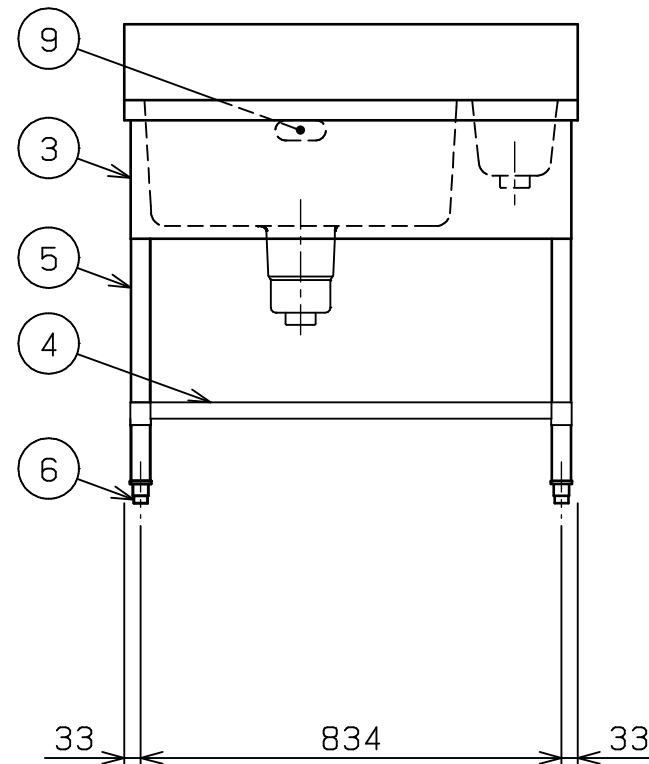

No.	品名 NAME	型式 MODEL	寸法 DIMENSION	台数 QUANTITY
	304プレミアムシリーズ 一槽ゴミ入付シンク (バックあり)	BSG1X-096R	900×600×800	

外形寸法	間口	奥行	高さ
	900	600	800
製品重量	27.7kg		
付属品	50A排水ホース 0.8m (2) ゴミ入カゴ (1)		

部番	品名	材質	備考
1	トップ(シンク)	SUS304	t1.0 No. 4仕上
2	ゴミ受槽	SUS304	t1.0 No. 4仕上
3	化粧板	SUS304	t0.6 No. 4仕上
4	スノコ板	SUS304	t1.0 No. 4仕上 排水口ゴムリング付
5	脚	SUS304	t1.0 φ38
6	アジャスト	SUS304	
7	排水金具	ポリプロピレン	50A φ186キングドレン
8	排水金具共栓	C3604	50A クロムメッキ仕上
9	オーバーフロー	塩ビ	金具:SUS304