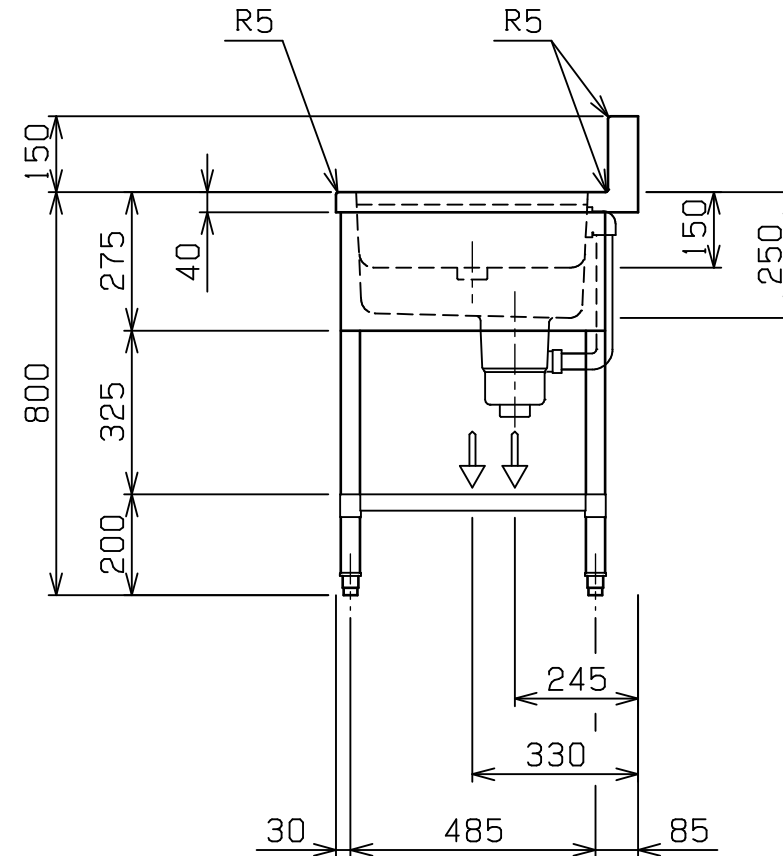

No.	品名 NAME	型式 MODEL	寸法 DIMENSION	台数 QUANTITY
	304プレミアムシリーズ 一槽ゴミ入付シンク (バックあり)	BSG1X-096R	900×600×800	

外形寸法	間口	奥行	高さ
	900	600	800
製品重量	27.7kg		
付属品	50A排水ホース 0.8m (2) ゴミ入カゴ (1)		

部番	品名	材質	備考
1	トップ(シンク)	SUS304	t1.0 No. 4仕上
2	ゴミ受槽	SUS304	t1.0 No. 4仕上
3	化粧板	SUS304	t0.6 No. 4仕上
4	スノコ板	SUS304	t1.0 No. 4仕上 排水口ゴムリング付
5	脚	SUS304	t1.0 φ38
6	アジャスト	SUS304	
7	排水金具	ポリプロピレン	50A φ186キングドレン
8	排水金具共栓	C3604	50A クロムメッキ仕上
9	オーバーフロー	塩ビ	金具:SUS304