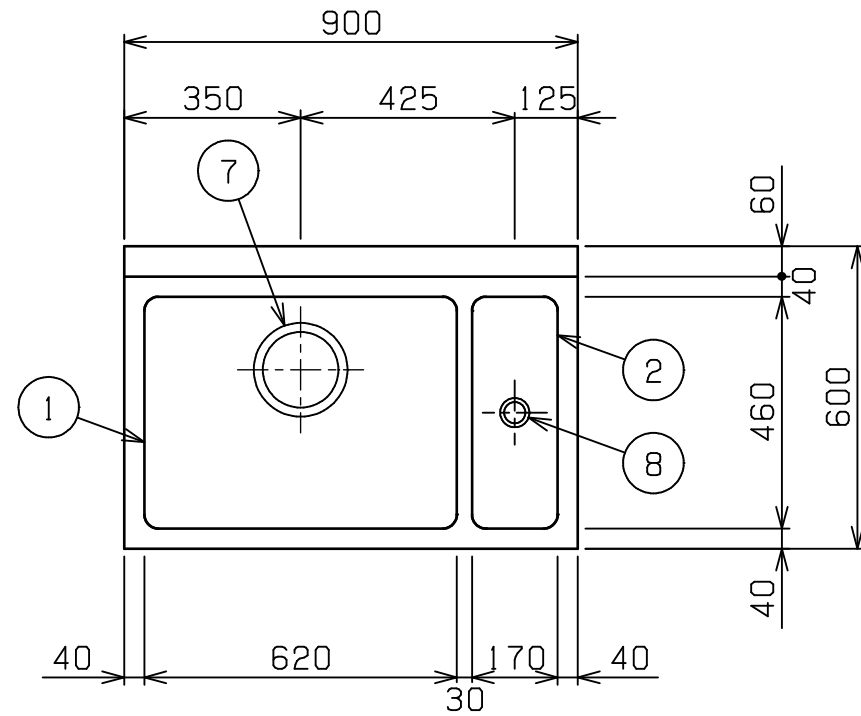

No.	品名 NAME	型式 MODEL	寸法 DIMENSION	台数 QUANTITY
	304プレミアムシリーズ 一槽ゴミ入付シンク (バックあり)	BSG1X-096R	900×600×800	

外形寸法	間口	奥行	高さ
	900	600	800
製品重量	27.7kg		
付属品	50A排水ホース 0.8m (2) ゴミ入カゴ (1)		

部番	品名	材質	備考
1	トップ(シンク)	SUS304	t1.0 No. 4仕上
2	ゴミ受槽	SUS304	t1.0 No. 4仕上
3	化粧板	SUS304	t0.6 No. 4仕上
4	スノコ板	SUS304	t1.0 No. 4仕上 排水口ゴムリング付
5	脚	SUS304	t1.0 φ38
6	アジャスト	SUS304	
7	排水金具	ポリプロピレン	50A φ186キングドレン
8	排水金具共栓	C3604	50A クロムメッキ仕上
9	オーバーフロー	塩ビ	金具:SUS304