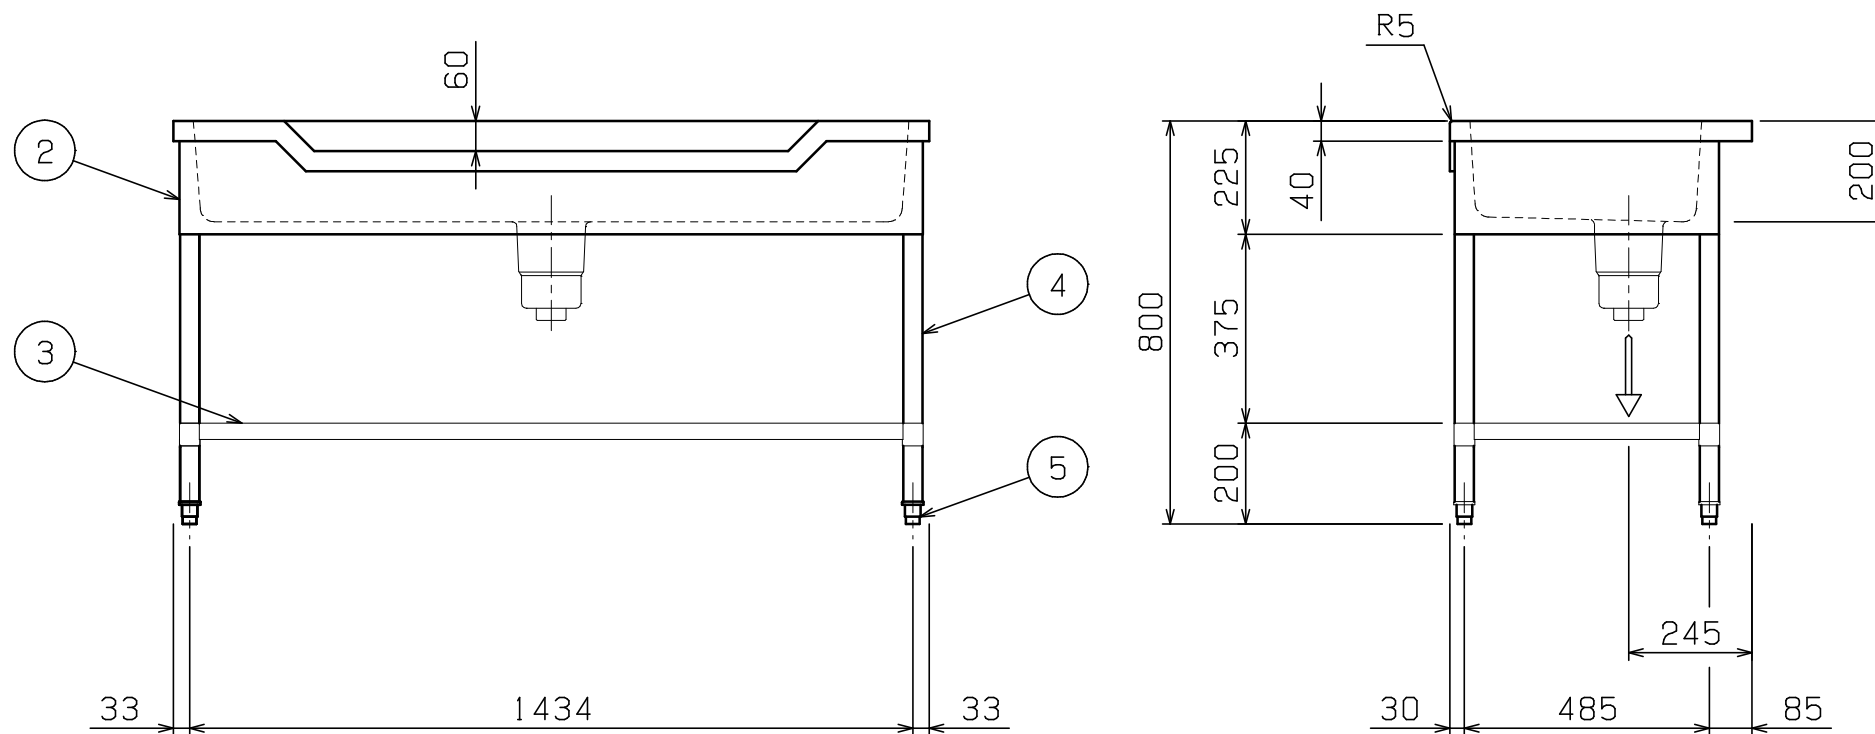

No.	品名 NAME	型式 MODEL	寸法 DIMENSION	台数 QUANTITY
	304ブリームシリーズ 舟型シンク (バックなし)	BSF1X-156N	1500×600×800	

外形寸法	間口	奥行	高さ
	1500	600	800
製品重量	31.4kg		
付属品	50A排水ホース 0.8m (1)		

部番	品名	材質	備考
1	トップ(シンク)	SUS304	t1.2 No.4仕上
2	化粧板	SUS304	t0.6 No.4仕上
3	スノコ板	SUS304	t1.0 No.4仕上 排水口ゴムリング付
4	脚	SUS304	t1.0 φ38
5	アジャスト	SUS304	
6	排水金具	ポリプロピレン	50A φ186キングドレン