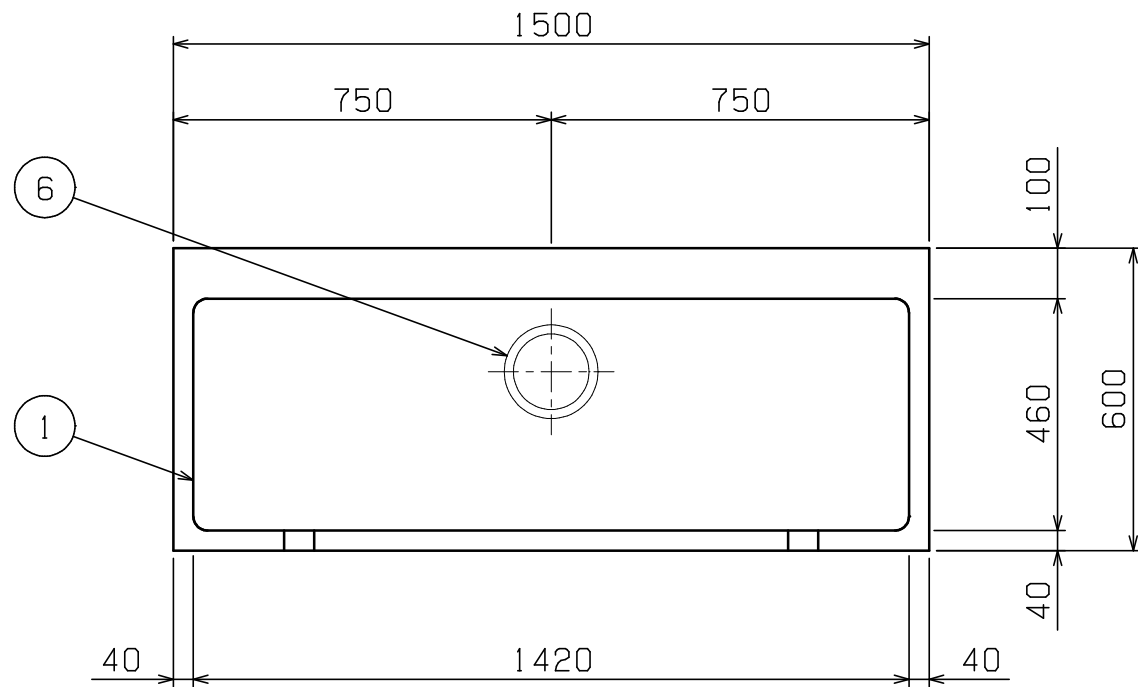

No.	品名 NAME	型式 MODEL	寸法 DIMENSION	台数 QUANTITY
	304ブリームシリーズ 舟型シンク (バックなし)	BSF1X-156N	1500×600×800	

外形寸法	間口	奥行	高さ
	1500	600	800
製品重量	31.4kg		
付属品	50A排水ホース 0.8m (1)		

部番	品名	材質	備考
1	トップ(シンク)	SUS304	t1.2 No.4仕上
2	化粧板	SUS304	t0.6 No.4仕上
3	スノコ板	SUS304	t1.0 No.4仕上 排水口ゴムリング付
4	脚	SUS304	t1.0 φ38
5	アジャスト	SUS304	
6	排水金具	ポリプロピレン	50A φ186キングドレン