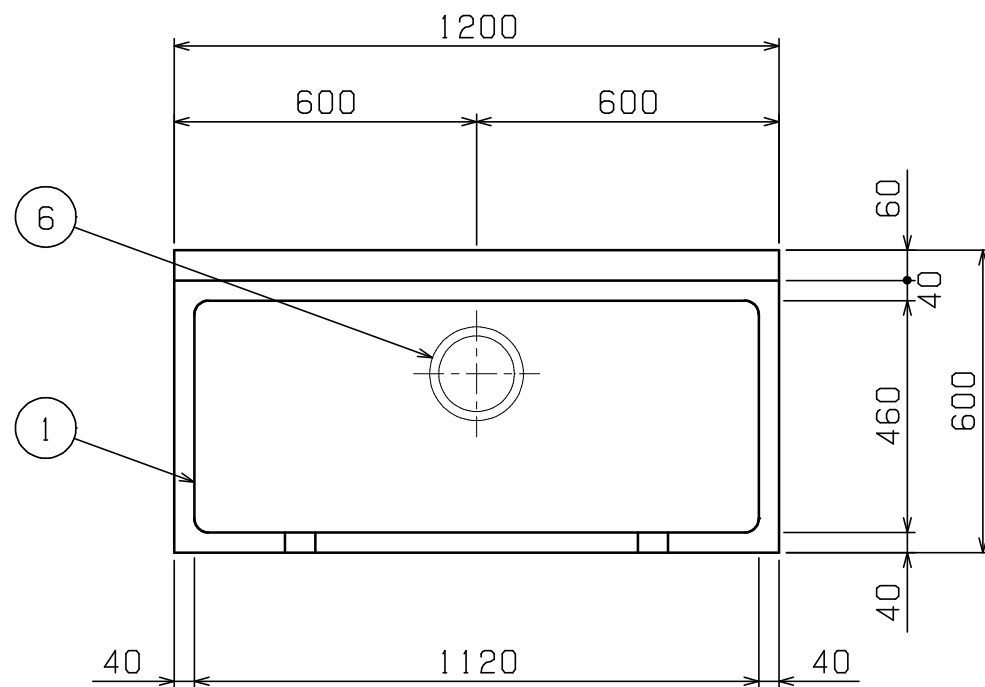

No.	品名 NAME	型式 MODEL	寸法 DIMENSION	台数 QUANTITY
	304ブリームシリーズ 舟型シンク (バックあり)	BSF1X-126	1200×600×800	

外形寸法	間口	奥行	高さ
	1200	600	800
製品重量	26.4kg		
付属品	50A排水ホース 0.8m(1)		

部番	品名	材質	備考
1	トップ(シンク)	SUS304	t1.0 No.4仕上
2	化粧板	SUS304	t0.6 No.4仕上
3	スノコ板	SUS304	t1.0 No.4仕上 排水口ゴムリング付
4	脚	SUS304	t1.0 φ38
5	アジャスト	SUS304	
6	排水金具	ポリプロピレン	50A φ186キングドレン