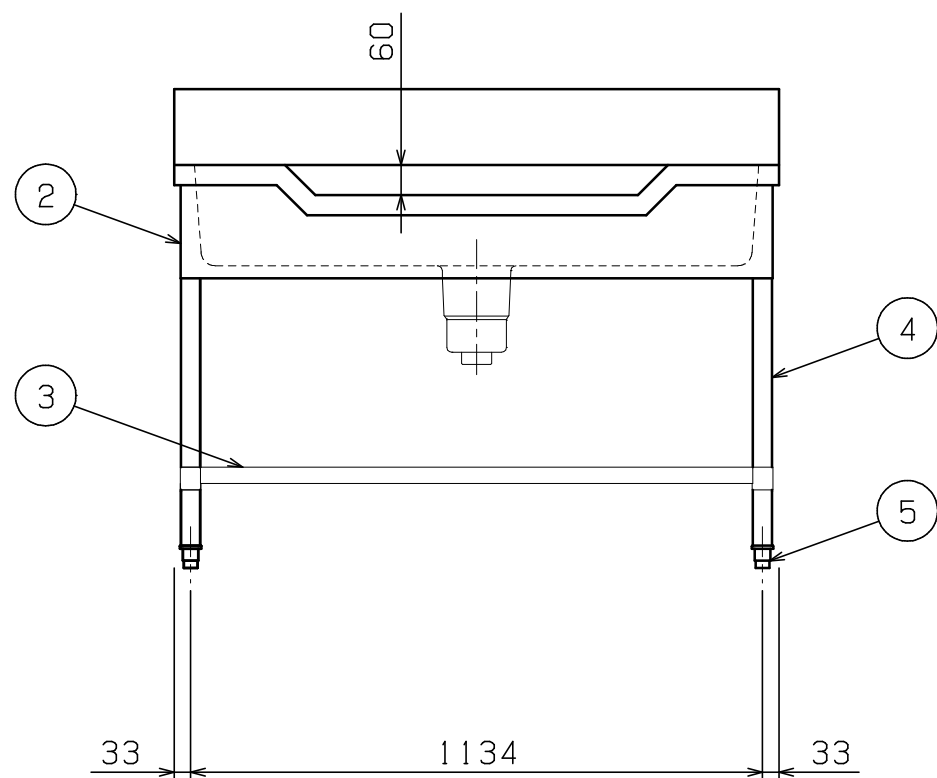

No.	品名 NAME	型式 MODEL	寸法 DIMENSION	台数 QUANTITY
	304ブリームシリーズ 舟型シンク (バックあり)	BSF1X-126	1200×600×800	

外形寸法	間口	奥行	高さ
	1200	600	800
製品重量	26.4kg		
付属品	50A排水ホース 0.8m(1)		

部番	品名	材質	備考
1	トップ(シンク)	SUS304	t1.0 No.4仕上
2	化粧板	SUS304	t0.6 No.4仕上
3	スノコ板	SUS304	t1.0 No.4仕上 排水口ゴムリング付
4	脚	SUS304	t1.0 φ38
5	アジャスト	SUS304	
6	排水金具	ポリプロピレン	50A φ186キングドレン