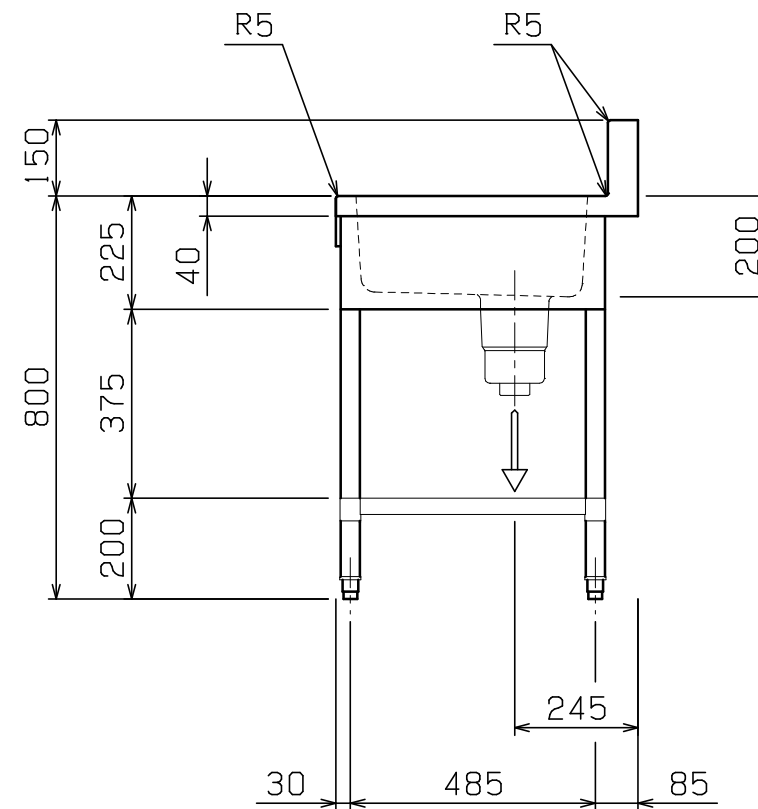

No.	品名 NAME	型式 MODEL	寸法 DIMENSION	台数 QUANTITY
	304ブリームシリーズ 舟型シンク (バックあり)	BSF1X-126	1200×600×800	

外形寸法	間口	奥行	高さ
	1200	600	800
製品重量	26.4kg		
付属品	50A排水ホース 0.8m(1)		

部番	品名	材質	備考
1	トップ(シンク)	SUS304	t1.0 No.4仕上
2	化粧板	SUS304	t0.6 No.4仕上
3	スノコ板	SUS304	t1.0 No.4仕上 排水口ゴムリング付
4	脚	SUS304	t1.0 φ38
5	アジャスト	SUS304	
6	排水金具	ポリプロピレン	50A φ186キングドレン