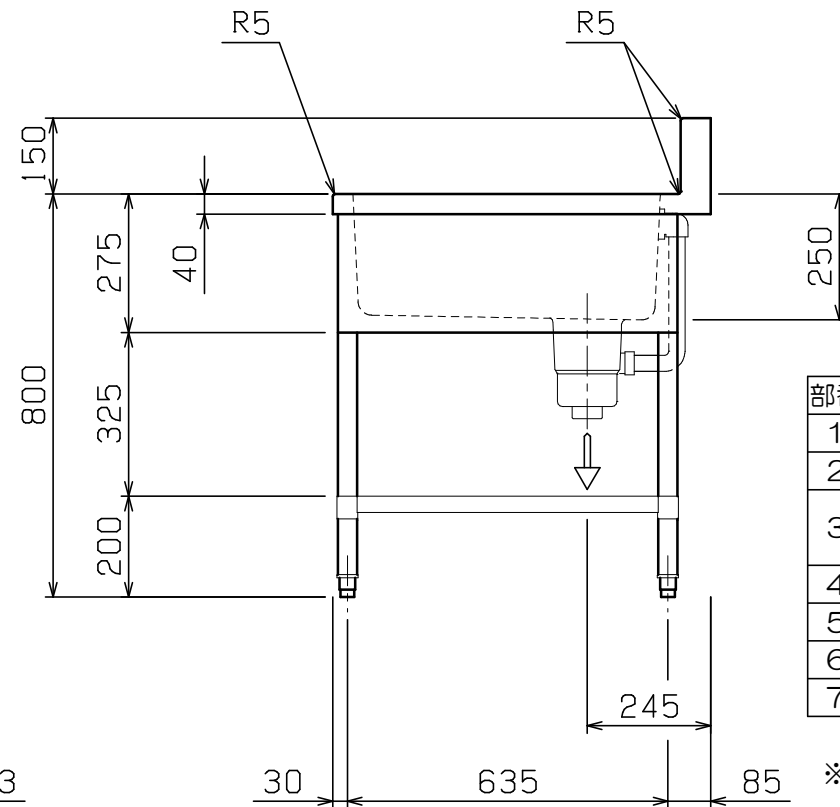

| No. | 品名 NAME | 型式 MODEL | 寸法 DIMENSION | 台数 QUANTITY |
|-----|-------------------------------|----------|--------------|-------------|
| | 304プレミアムシリーズ 三槽シンク (バックあり) | BS3X-187 | 1800×750×800 | |

| | | | |
|------|------------------|-----|-----|
| 外形寸法 | 間口 | 奥行 | 高さ |
| | 1800 | 750 | 800 |
| 製品重量 | 55.5kg | | |
| 付属品 | 50A排水ホース 0.8m(3) | | |

| 部番 | 品名 | 材質 | 備考 |
|----|----------|---------|--------------------------|
| 1 | トップ(シンク) | SUS304 | t1.2 No.4仕上 |
| 2 | 化粧板 | SUS304 | t0.6 No.4仕上 |
| 3 | スノコ板 | SUS304 | t1.0 No.4仕上 排水口ゴムリング付 |
| 4 | 脚 | SUS304 | t1.0 φ38 |
| 5 | アジャスト | SUS304 | |
| 6 | 排水金具 | ポリプロピレン | 50A φ186キングドレン |
| 7 | オーバーフロー | 塩ビ | 金具:SUS304 |