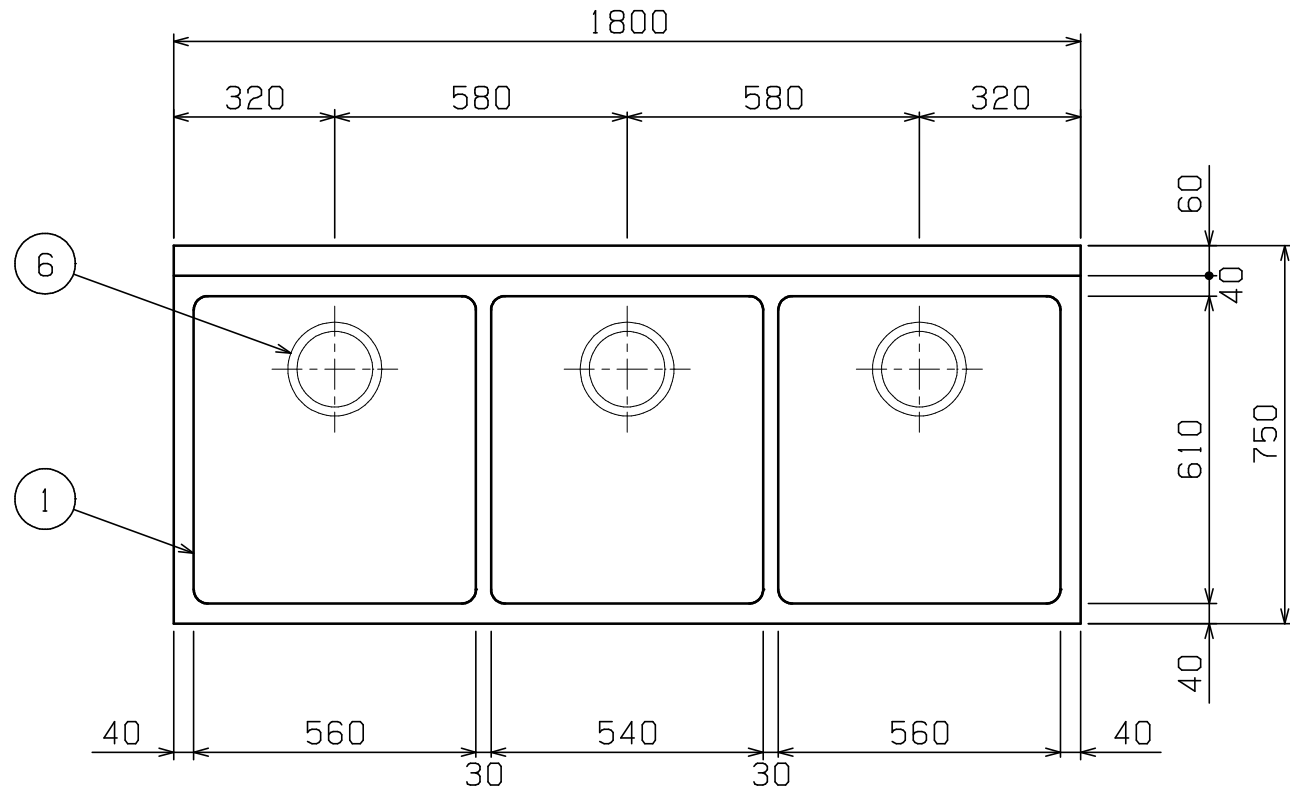

| No. | 品名 NAME | 型式 MODEL | 寸法 DIMENSION | 台数 QUANTITY |
|-----|-------------------------------|----------|--------------|-------------|
| | 304プレミアムシリーズ 三槽シンク (バックあり) | BS3X-187 | 1800×750×800 | |

| | | | |
|------|------------------|-----|-----|
| 外形寸法 | 間口 | 奥行 | 高さ |
| | 1800 | 750 | 800 |
| 製品重量 | 55.5kg | | |
| 付属品 | 50A排水ホース 0.8m(3) | | |

| 部番 | 品名 | 材質 | 備考 |
|----|----------|---------|--------------------------|
| 1 | トップ(シンク) | SUS304 | t1.2 No.4仕上 |
| 2 | 化粧板 | SUS304 | t0.6 No.4仕上 |
| 3 | スノコ板 | SUS304 | t1.0 No.4仕上 排水口ゴムリング付 |
| 4 | 脚 | SUS304 | t1.0 φ38 |
| 5 | アジャスト | SUS304 | |
| 6 | 排水金具 | ポリプロピレン | 50A φ186キングドレン |
| 7 | オーバーフロー | 塩ビ | 金具:SUS304 |