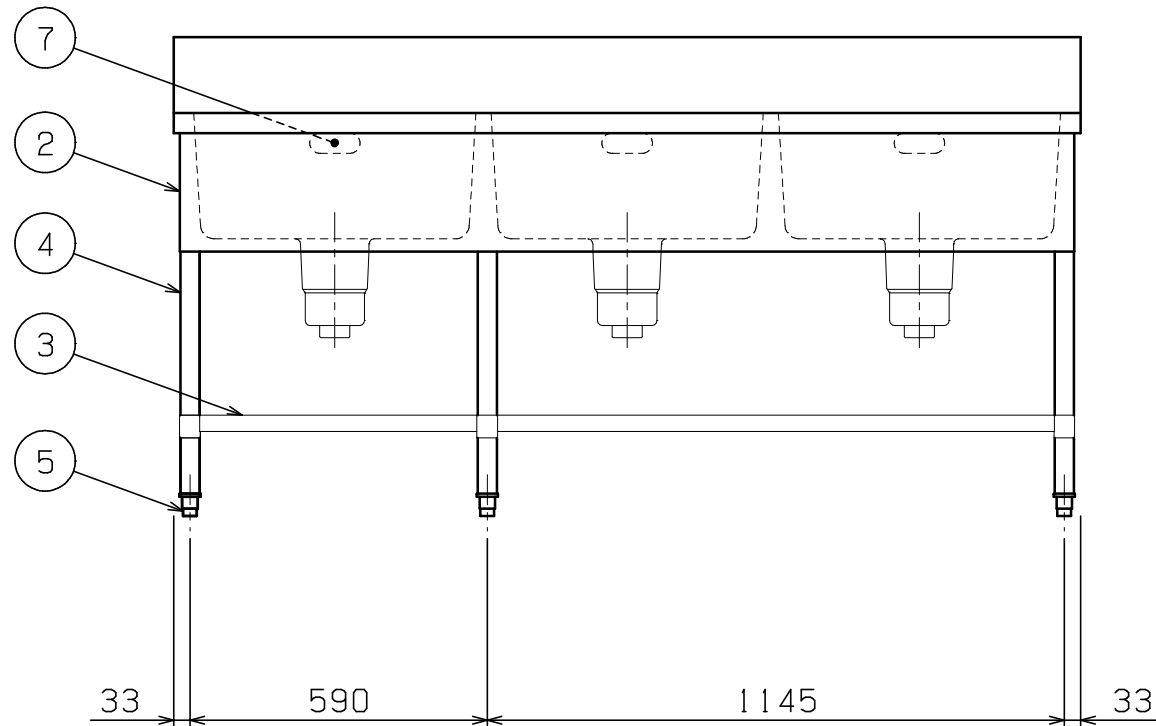

| No. | 品名 NAME | 型式 MODEL | 寸法 DIMENSION | 台数 QUANTITY |
|-----|-------------------------------|----------|--------------|-------------|
| | 304プレミアムシリーズ 三槽シンク (バックあり) | BS3X-187 | 1800×750×800 | |

| | | | |
|------|------------------|-----|-----|
| 外形寸法 | 間口 | 奥行 | 高さ |
| | 1800 | 750 | 800 |
| 製品重量 | 55.5kg | | |
| 付属品 | 50A排水ホース 0.8m(3) | | |

| 部番 | 品名 | 材質 | 備考 |
|----|----------|---------|--------------------------|
| 1 | トップ(シンク) | SUS304 | t1.2 No.4仕上 |
| 2 | 化粧板 | SUS304 | t0.6 No.4仕上 |
| 3 | スノコ板 | SUS304 | t1.0 No.4仕上 排水口ゴムリング付 |
| 4 | 脚 | SUS304 | t1.0 φ38 |
| 5 | アジャスト | SUS304 | |
| 6 | 排水金具 | ポリプロピレン | 50A φ186キングドレン |
| 7 | オーバーフロー | 塩ビ | 金具:SUS304 |