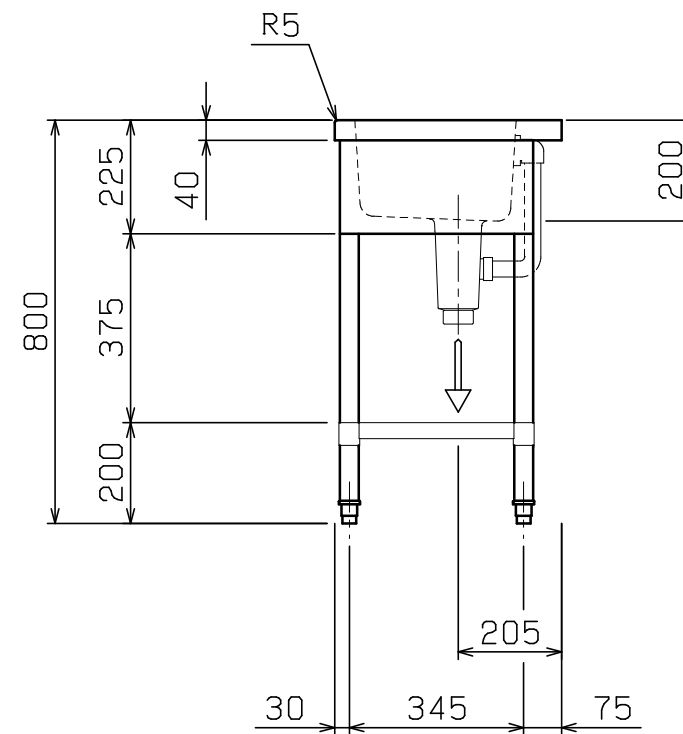

No.	品名 NAME	型式 MODEL	寸法 DIMENSION	台数 QUANTITY
	304ブリームシリーズ 三槽シンク (バックなし)	BS3X-134N	1300×450×800	

外形寸法	間口	奥行	高さ
	1300	450	800
製品重量	25.1kg		
付属品	50A排水ホース 0.8m(3)		

部番	品名	材質	備考
1	トップ(シンク)	SUS304	t1.0 No.4仕上
2	化粧板	SUS304	t0.6 No.4仕上
3	スノコ板	SUS304	t1.0 No.4仕上 排水口ゴムリング付
4	脚	SUS304	t1.0 φ38
5	アジャスト	SUS304	
6	排水金具	ポリプロピレン	50A φ114小キングドレン
7	オーバーフロー	塩ビ	金具:SUS304

※ 改善の為、仕様及び外観を予告なしに変更することがあります。

変更事項 ALTERATION

尺度 SCALE
A3: 1/15

日付 DATE

図番 DRAWING No.
07642

工事名称 TITLE

納品日 DATE OF DELIVERY

検図 CHECK

設計 DESIGN

製図 DRAW

営業担当 CHARGE

図面名称 DRAWING CORD

No.

304ブリームシリーズ 三槽シンク(バックなし)