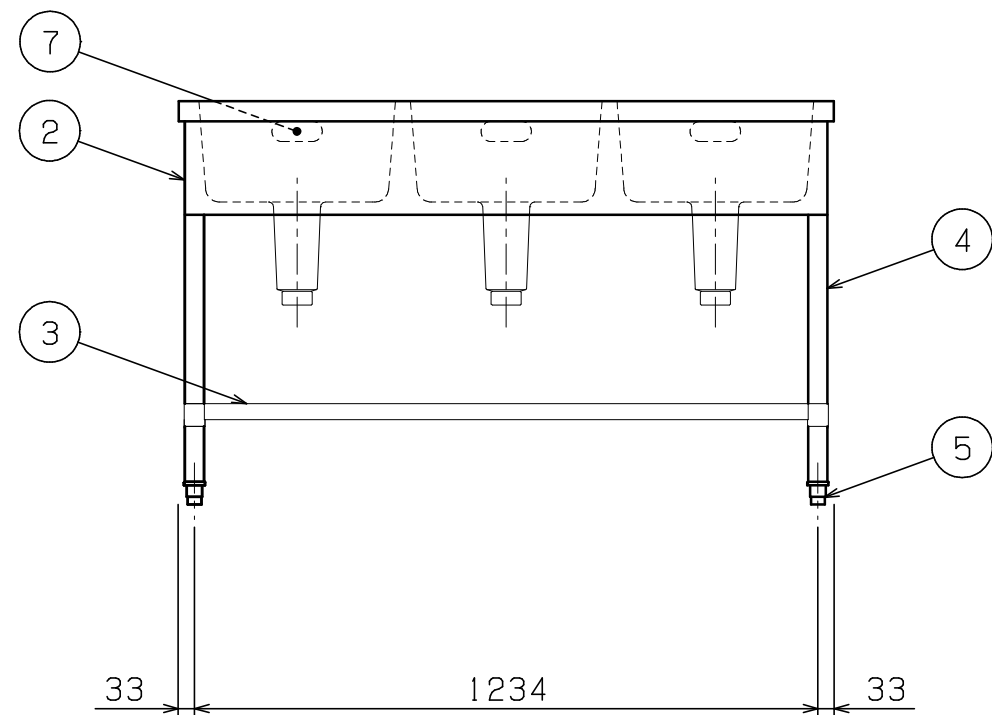

No.	品名 NAME	型式 MODEL	寸法 DIMENSION	台数 QUANTITY
	304ブリームシリーズ 三槽シンク (バックなし)	BS3X-134N	1300×450×800	

外形寸法	間口	奥行	高さ
	1300	450	800
製品重量	25.1kg		
付属品	50A排水ホース 0.8m(3)		

部番	品名	材質	備考
1	トップ(シンク)	SUS304	t1.0 No.4仕上
2	化粧板	SUS304	t0.6 No.4仕上
3	スノコ板	SUS304	t1.0 No.4仕上 排水口ゴムリング付
4	脚	SUS304	t1.0 φ38
5	アジャスト	SUS304	
6	排水金具	ポリプロピレン	50A φ114小キングドレン
7	オーバーフロー	塩ビ	金具:SUS304

※ 改善の為、仕様及び外観を予告なしに変更することがあります。

変更事項 ALTERATION

尺度 SCALE
A3: 1/15

日付 DATE

図番 DRAWING No.
07642

工事名称 TITLE

納品日 DATE OF DELIVERY

検図 CHECK

設計 DESIGN

製図 DRAW

営業担当 CHARGE

図面名称 DRAWING CORD

No.

304ブリームシリーズ 三槽シンク(バックなし)