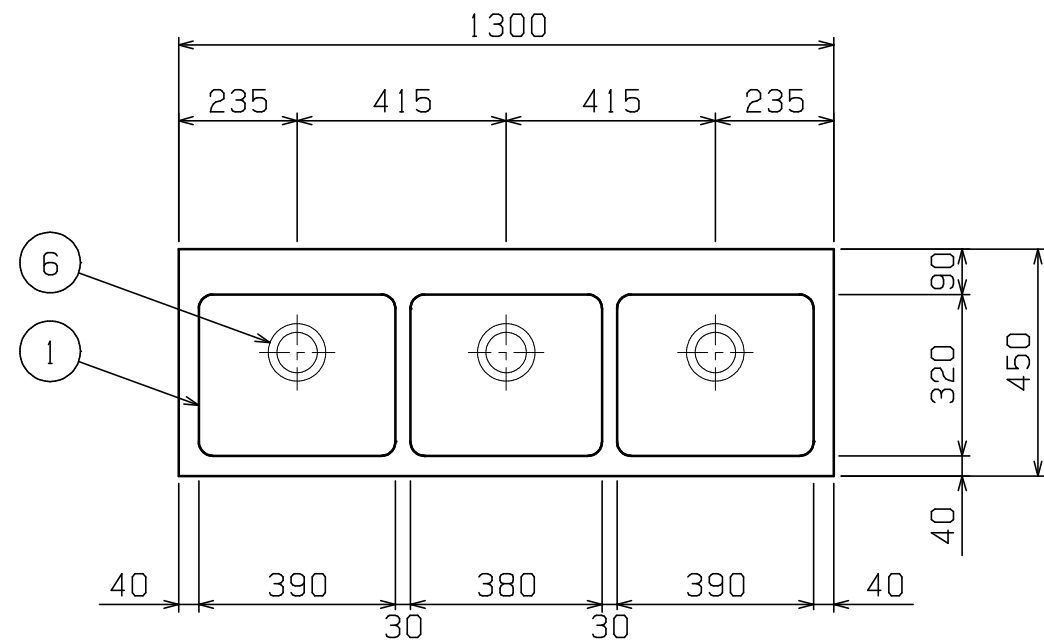

No.	品名 NAME	型式 MODEL	寸法 DIMENSION	台数 QUANTITY
	304ブリームシリーズ 三槽シンク (バックなし)	BS3X-134N	1300×450×800	

外形寸法	間口	奥行	高さ
	1300	450	800
製品重量	25.1kg		
付属品	50A排水ホース 0.8m(3)		

部番	品名	材質	備考
1	トップ(シンク)	SUS304	t1.0 No.4仕上
2	化粧板	SUS304	t0.6 No.4仕上
3	スノコ板	SUS304	t1.0 No.4仕上 排水口ゴムリング付
4	脚	SUS304	t1.0 φ38
5	アジャスト	SUS304	
6	排水金具	ポリプロピレン	50A φ114小キングドレン
7	オーバーフロー	塩ビ	金具:SUS304

※ 改善の為、仕様及び外観を予告なしに変更することがあります。

変更事項 ALTERATION

尺度 SCALE
A3: 1/15

日付 DATE

図番 DRAWING No.
07642

工事名称 TITLE

納品日 DATE OF DELIVERY

検図 CHECK

設計 DESIGN

製図 DRAW

営業担当 CHARGE

図面名称 DRAWING CORD

No.

304ブリームシリーズ 三槽シンク(バックなし)