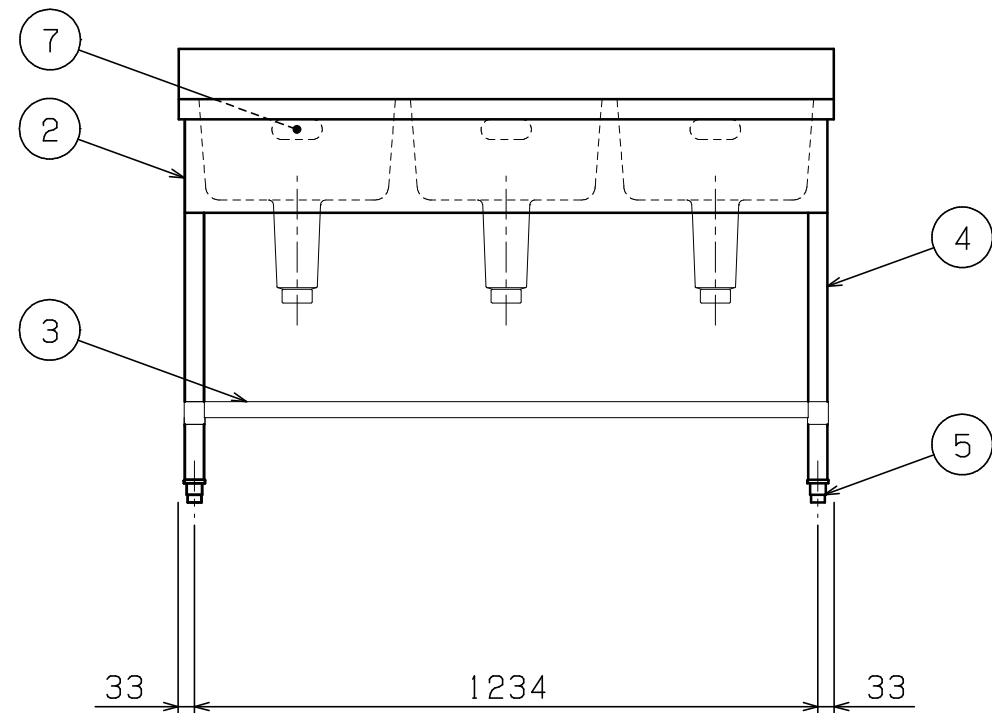

No.	品名 NAME	型式 MODEL	寸法 DIMENSION	台数 QUANTITY
	304ブリームシリーズ 三槽シンク (バックあり)	BS3X-134	1300×450×800	

外形寸法	間口	奥行	高さ
	1300	450	800
製品重量	26.4kg		
付属品	50A排水ホース 0.8m(3)		

部番	品名	材質	備考
1	トップ(シンク)	SUS304	t1.0 No.4仕上
2	化粧板	SUS304	t0.6 No.4仕上
3	スノコ板	SUS304	t1.0 No.4仕上 排水口ゴムリング付
4	脚	SUS304	t1.0 φ38
5	アジャスト	SUS304	
6	排水金具	ポリプロピレン	50A φ114小キングドレン
7	オーバーフロー	塩ビ	金具:SUS304

検図 CHECK

設計 DESIGN

製図 DRAW

営業担当 CHARGE

図面名称 DRAWING CORD

No.

304ブリームシリーズ 三槽シンク(バックあり)