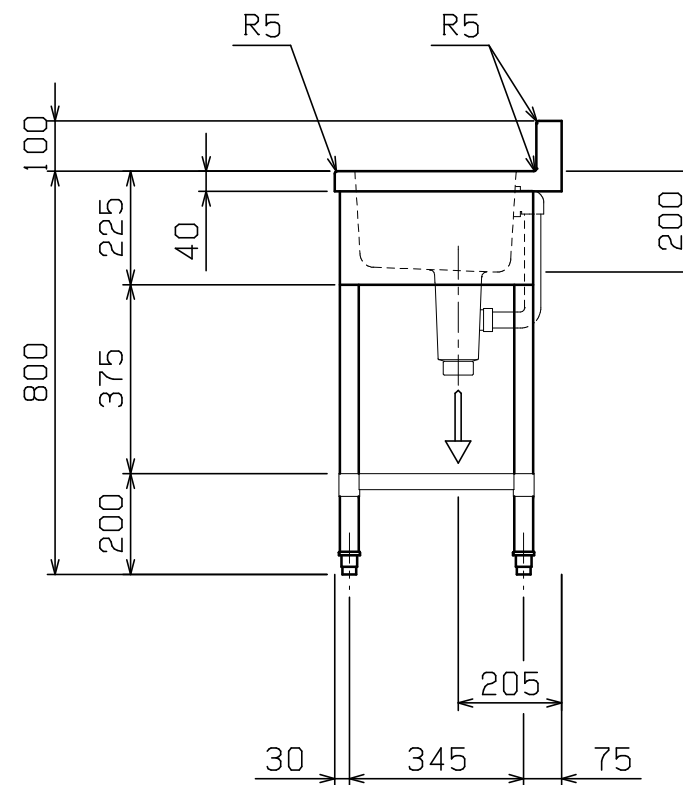

No.	品名 NAME	型式 MODEL	寸法 DIMENSION	台数 QUANTITY
	304ブリームシリーズ 三槽シンク (バックあり)	BS3X-134	1300×450×800	

外形寸法	間口	奥行	高さ
	1300	450	800
製品重量	26.4kg		
付属品	50A排水ホース 0.8m(3)		

部番	品名	材質	備考
1	トップ(シンク)	SUS304	t1.0 No.4仕上
2	化粧板	SUS304	t0.6 No.4仕上
3	スノコ板	SUS304	t1.0 No.4仕上 排水口ゴムリング付
4	脚	SUS304	t1.0 φ38
5	アジャスト	SUS304	
6	排水金具	ポリプロピレン	50A φ114小キングドレン
7	オーバーフロー	塩ビ	金具:SUS304

※ 改善の為、仕様及び外観を予告なしに変更することがあります。

JFEA 業務用厨房設備機器基準適合品

変更事項 ALTERATION

尺度 SCALE
A3: 1/15

日付 DATE

図番 DRAWING No.
07635

工事名称 TITLE

納品日 DATE OF DELIVERY

検図 CHECK

設計 DESIGN

製図 DRAW

営業担当 CHARGE

図面名称 DRAWING CORD

No.

304ブリームシリーズ 三槽シンク(バックあり)