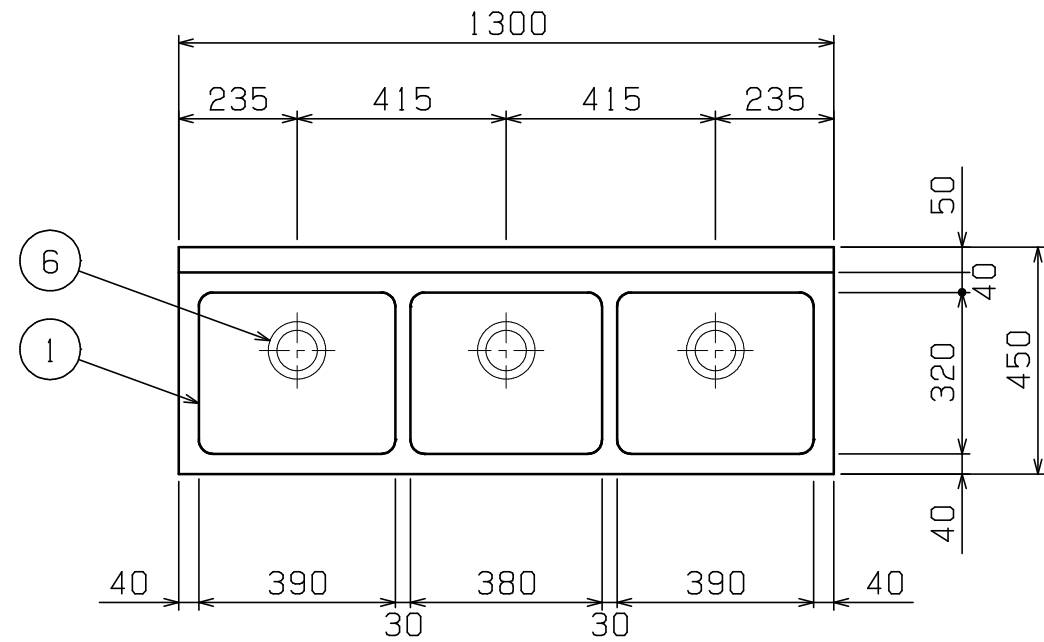

No.	品名 NAME	型式 MODEL	寸法 DIMENSION	台数 QUANTITY
	304ブリームシリーズ 三槽シンク (バックあり)	BS3X-134	1300×450×800	

外形寸法	間口	奥行	高さ
	1300	450	800
製品重量	26.4kg		
付属品	50A排水ホース 0.8m(3)		

部番	品名	材質	備考
1	トップ(シンク)	SUS304	t1.0 No.4仕上
2	化粧板	SUS304	t0.6 No.4仕上
3	スノコ板	SUS304	t1.0 No.4仕上 排水口ゴムリング付
4	脚	SUS304	t1.0 φ38
5	アジャスト	SUS304	
6	排水金具	ポリプロピレン	50A φ114小キングドレン
7	オーバーフロー	塩ビ	金具:SUS304

※ 改善の為、仕様及び外観を予告なしに変更することがあります。

JFEA 業務用厨房設備機器基準適合品

変更事項 ALTERATION

尺度 SCALE
A3: 1/15

日付 DATE

図番 DRAWING No.
07635

工事名称 TITLE

納品日 DATE OF DELIVERY

検図 CHECK

設計 DESIGN

製図 DRAW

営業担当 CHARGE

図面名称 DRAWING CORD

No.

304ブリームシリーズ 三槽シンク(バックあり)