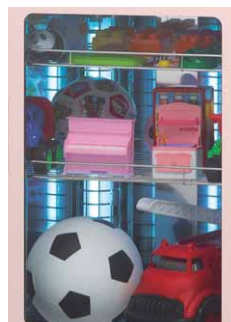

庫内の確認が容易な扉ガラス。

扉には大きなガラス窓を設けました。運転中でも庫内の様子が確認できます。紫外線カット強化ガラスを採用しており安心です。

おもちゃ／歯ブラシ保管庫の優れた操作性・安全性。

使いやすい操作パネル。

操作パネルはとてもシンプル。運転時間を設定してスタート／ストップスイッチを押すだけです。運転終了時には電子メロディでお知らせします。