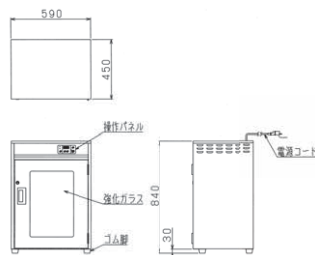

MCFO-064T

ステンレス仕様

税抜標準価格
318,000 円

■おもちゃ保管庫仕様表

型式	外形寸法(mm)			庫内有効寸法(mm)			殺菌灯	定格電源 (50/60Hz)	定格 消費電力	電源コード 2m	重量 (kg)	
	間口	奥行	高さ	間口	奥行	高さ						
MCFO-064T-P	ピンクカラー仕様	590	450	840	520	330	630	15W×2本	1φ100V	380W	プラグ付(接地アダプター)Ⓢ	46
MCFO-064T	ステンレス仕様	590	450	840	520	330	630	15W×2本	1φ100V	380W	プラグ付(接地アダプター)Ⓢ	42

納期は受注後約2週間です。