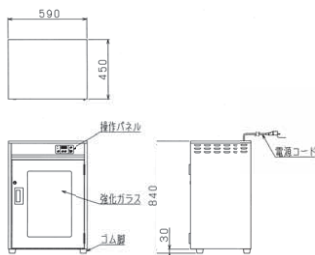

おもちゃ保管庫

MCFO-064T-P

ピンクカラー仕様

税抜標準価格
348,000 円