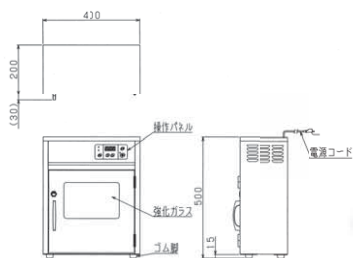

MCFB-042T

ステンレス仕様

税抜標準価格
178,000 円

■歯ブラシ保管庫仕様表

型式	外形寸法(mm)			歯ブラシ 収納本数	殺菌灯	定格電源 (50/60Hz)	定格 消費電力	電源コード 2m	重量 (kg)
	間口	奥行	高さ						
MCFB-042T-P	400	200	500	36本	6W×2本	1φ100V	170W	プラグ付(接地アダプター)Ⓞ	18
MCFB-042T	400	200	500	36本	6W×2本	1φ100V	170W	プラグ付(接地アダプター)Ⓞ	17