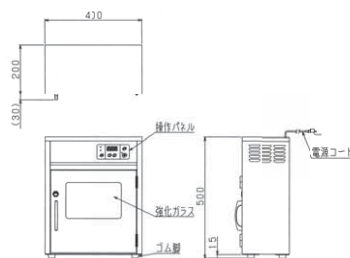

MCFB-042T

ステンレス仕様

税抜標準価格
178,000 円

■歯ブラシ保管庫仕様表

型式	外形寸法(mm)			歯ブラシ 収納本数	殺菌灯	定格電源 (50/60Hz)	定格 消費電力	電源コード 2m	重量 (kg)
	間口	奥行	高さ						
MCFB-042T-P	400	200	500	36本	6W×2本	1φ100V	170W	プラグ付(接地アダプター)Ⓞ	18
MCFB-042T	400	200	500	36本	6W×2本	1φ100V	170W	プラグ付(接地アダプター)Ⓞ	17